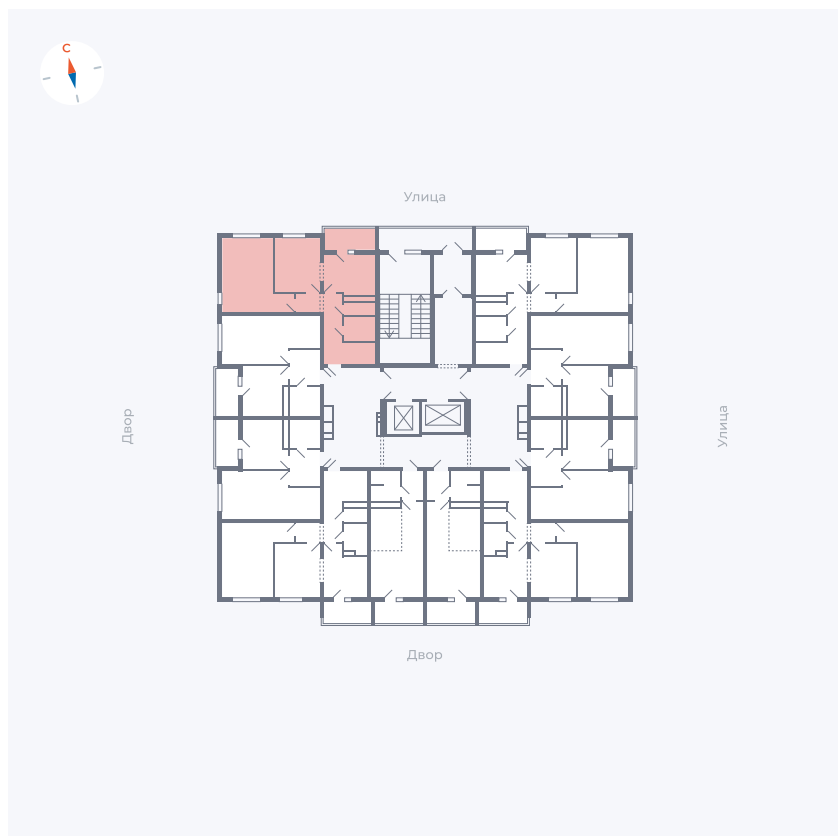

На этаже

Для заметок

Дата генерации: 27.04.2025