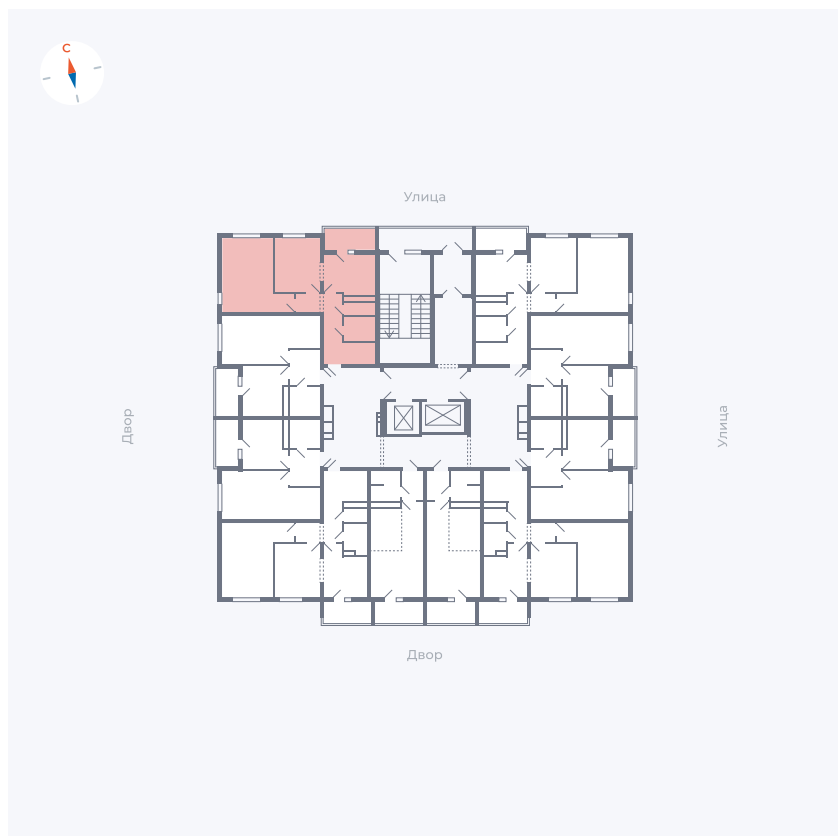

# Квартира 29

Квартал 44.2 / Дом 1 / Секция 1 / Этаж 3

Комнат	2
Площадь	49.96 м <sup>2</sup>
Срок сдачи	II кв. 2025
Вид из окна	Улица

## На этаже