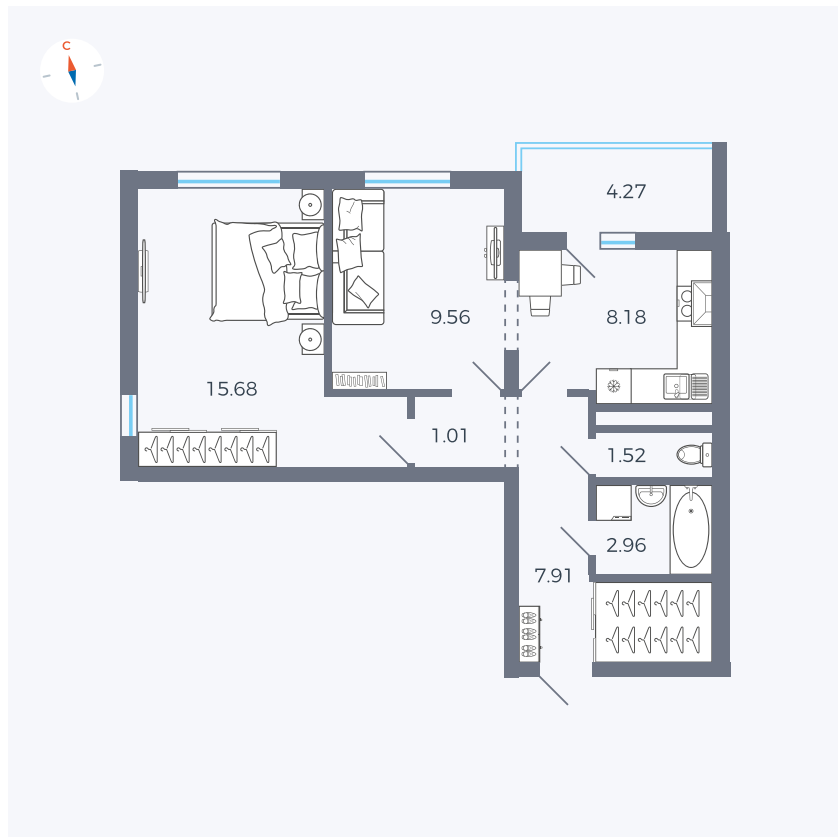

Планировка Тип 2203

# Квартира 29

Квартал 44.2 / Дом 1 / Секция 1 / Этаж 3

Комнат	2
Площадь	49.96 м <sup>2</sup>
Срок сдачи	II кв. 2025
Вид из окна	Улица