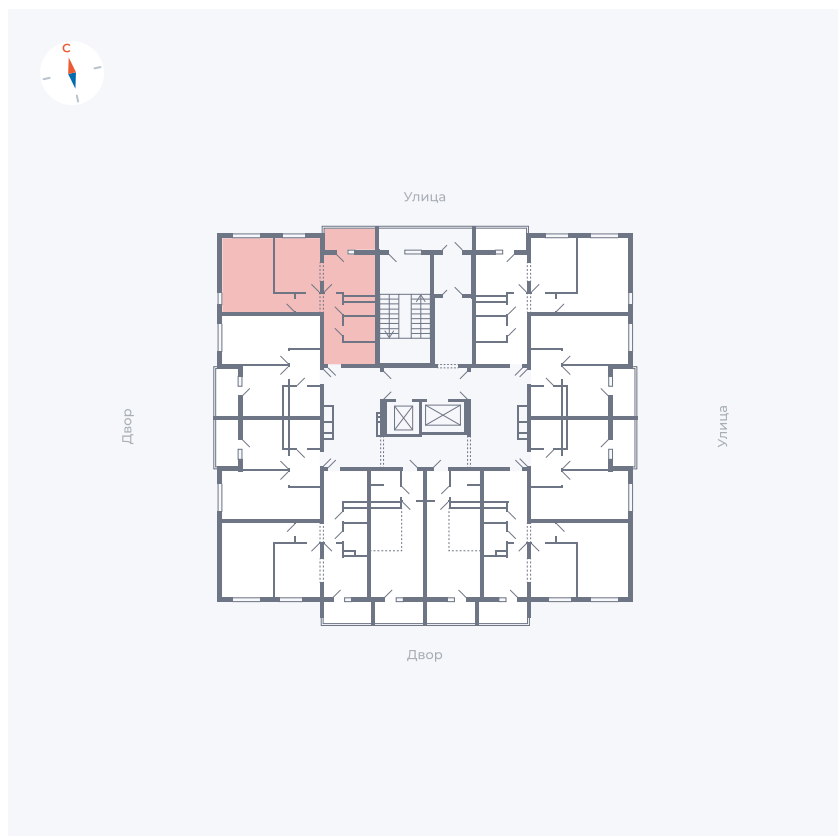

На этаже

Для заметок

Дата генерации: 23.12.2024