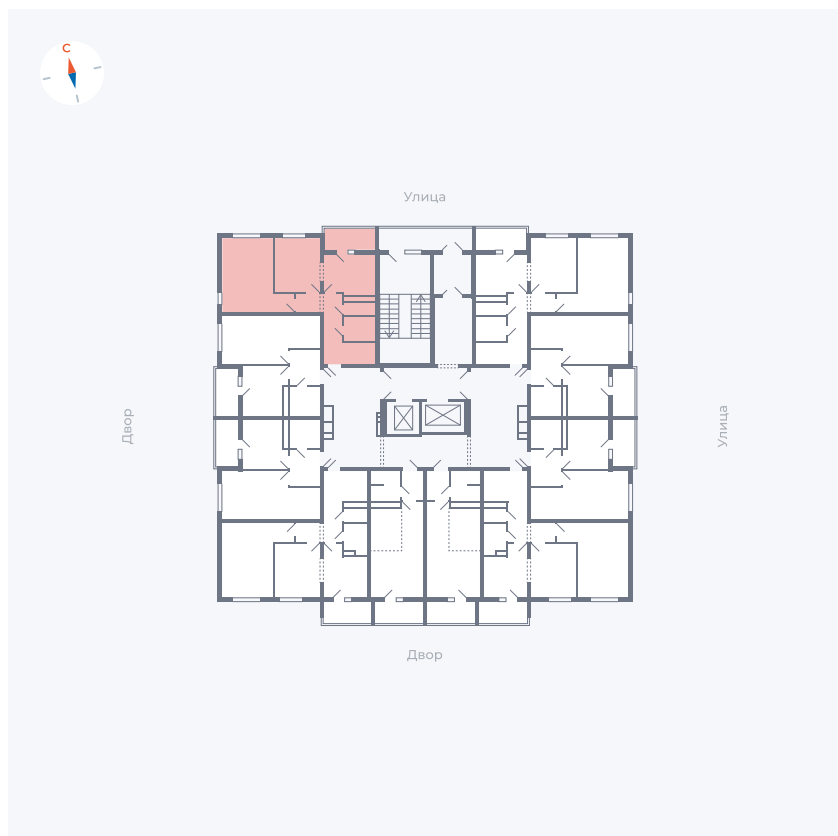

Планировка Тип 2203

Квартира 29

Квартал 44.2 / Дом 1 / Секция 1 / Этаж 3

Комнат	2
Площадь	49.96 м²
Срок сдачи	Дом сдан
Вид из окна	Улица

Отделка

Улучшенная предчистовая

Цена: **0 Р**

Цена по акции: **5 908 310 Р***

*Цена с максимальной скидкой в 6.5%

Вы можете забронировать эту квартиру, или получить консультацию позвонив по номеру

+7 (846) 264-00-64

На этаже

Для заметок