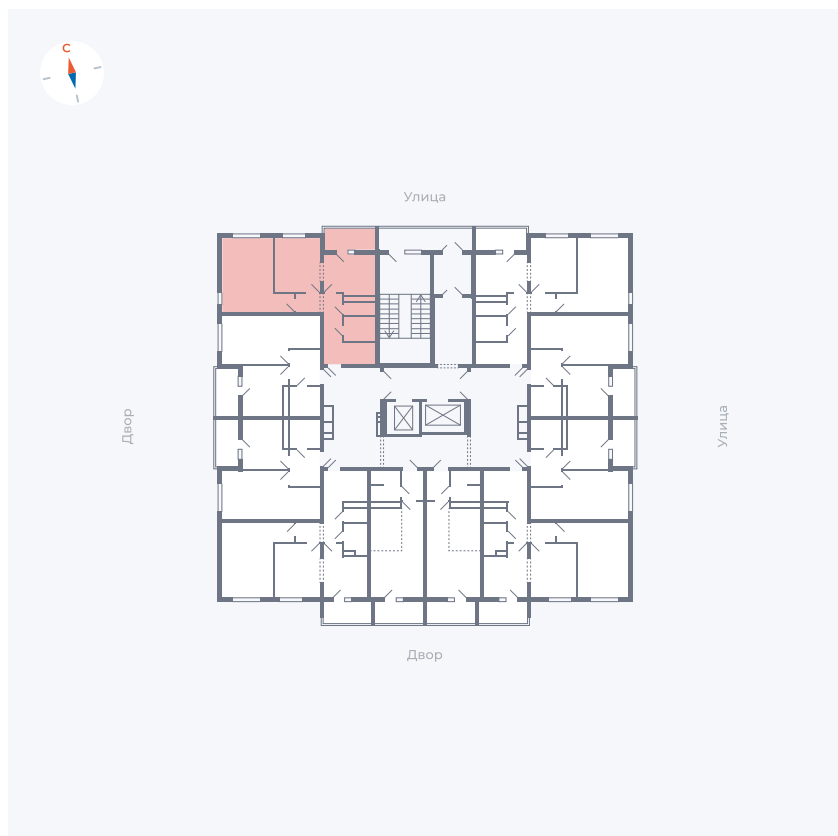

На этаже

Для заметок

Дата генерации: 23.01.2025