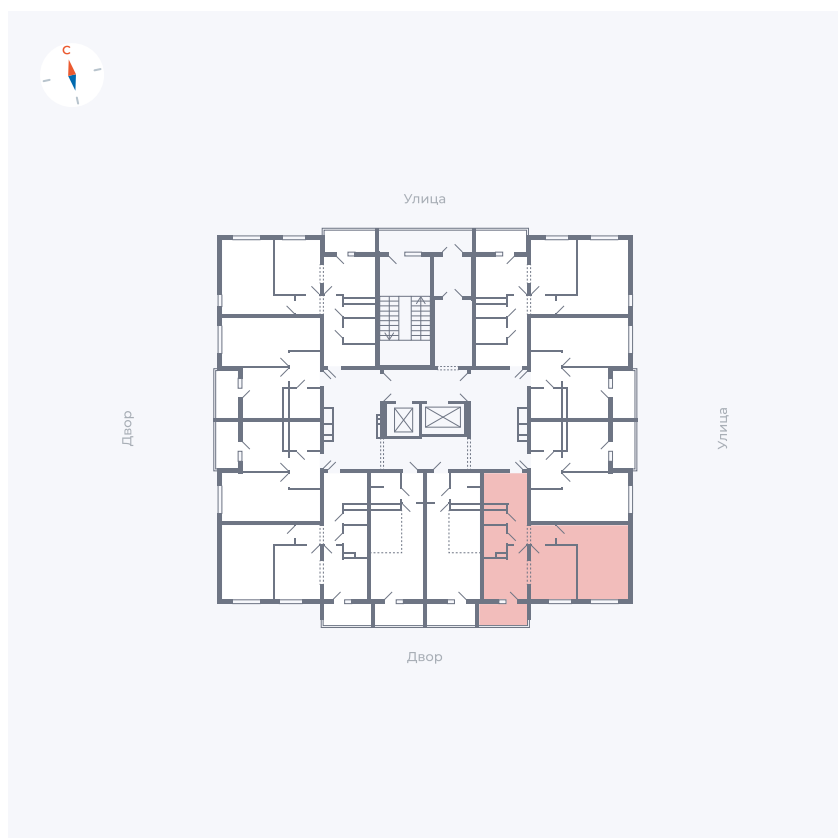

На этаже

Для заметок

Дата генерации: 23.01.2025