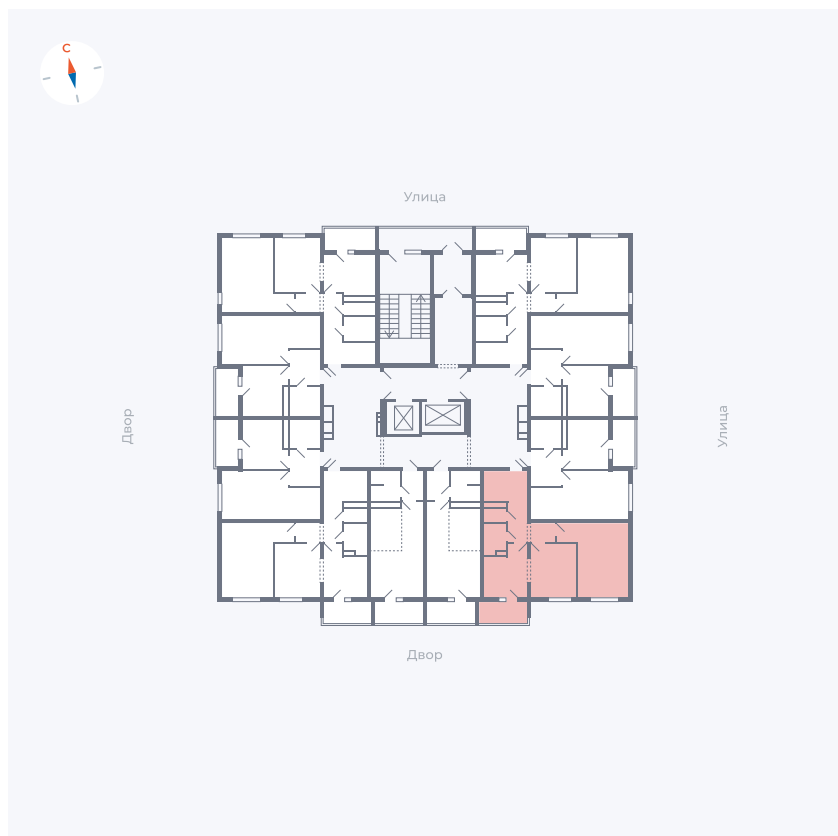

# Квартира 23

Квартал 44.2 / Дом 1 / Секция 1 / Этаж 3

Комнат	2
Площадь	49.6 м <sup>2</sup>
Срок сдачи	II кв. 2025
Вид из окна	Двор

## На этаже