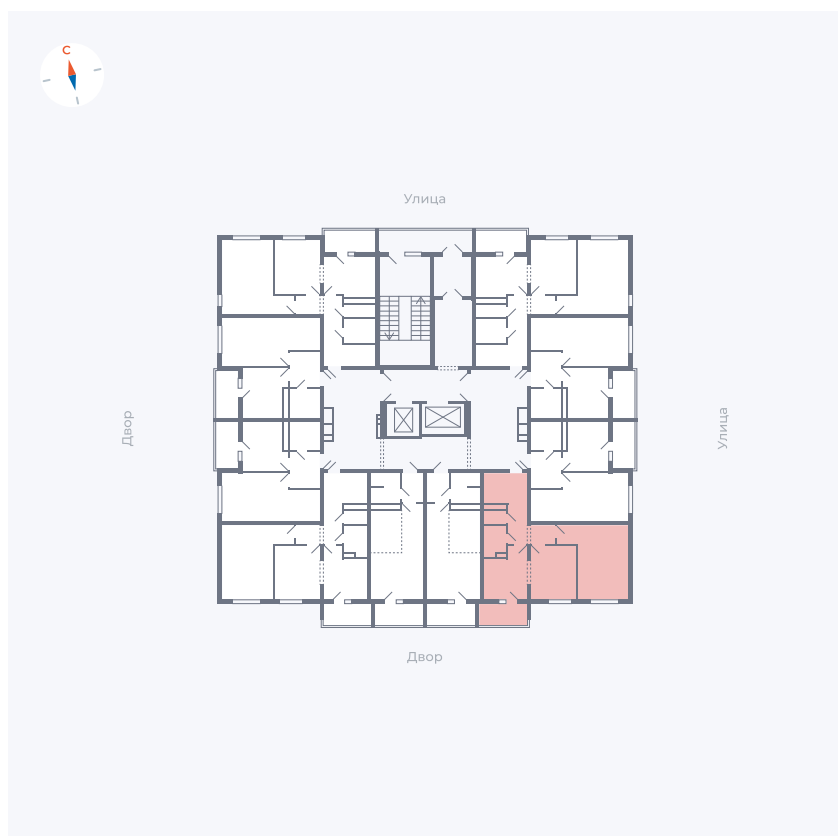

На этаже

Для заметок

Дата генерации: 04.04.2025