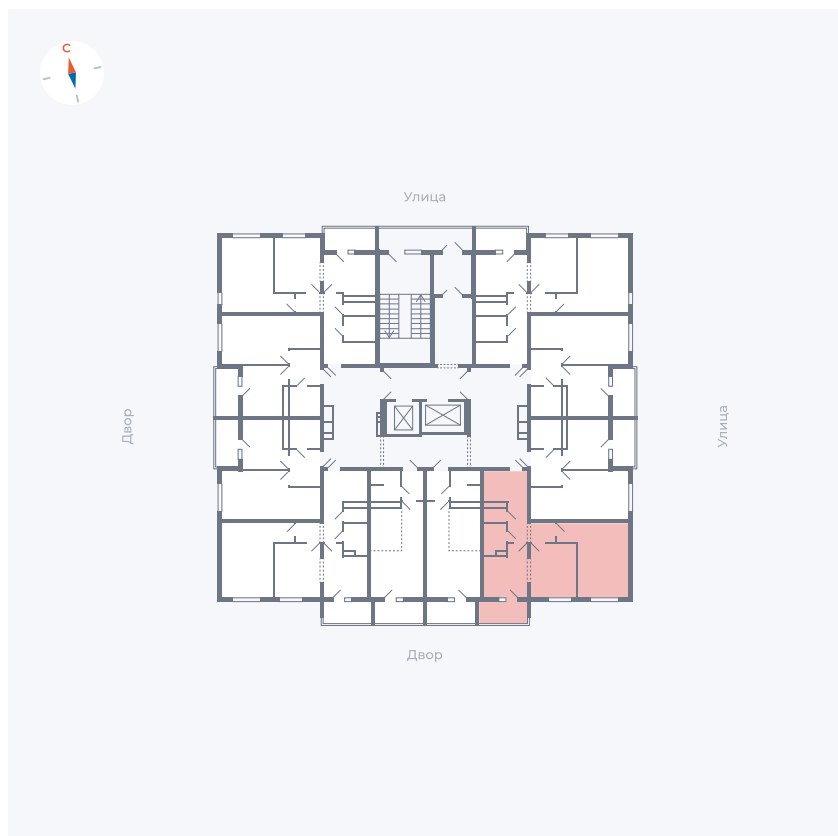

На этаже

Для заметок

Дата генерации: 23.02.2025