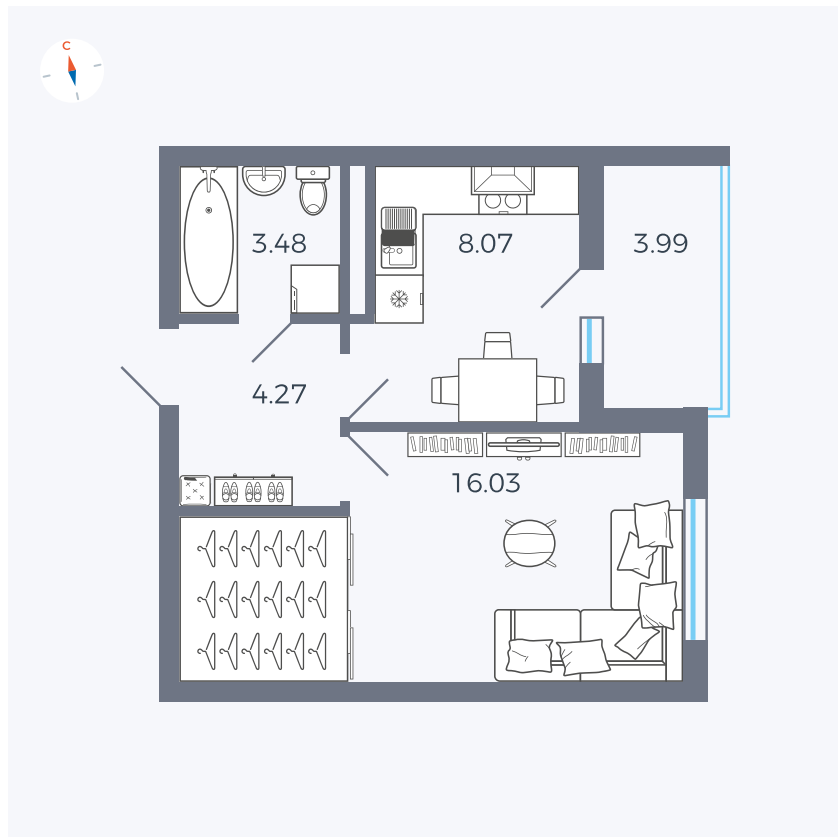

Планировка Тип 114з

Квартира 22

Квартал 44.2 / Дом 1 / Секция 1 / Этаж 3

Комнат	1
Площадь	33.85 м ²
Срок сдачи	II кв. 2025
Вид из окна	Улица

Отделка

Цена:

0 ₺

Вы можете забронировать эту квартиру, или получить консультацию позвонив по номеру