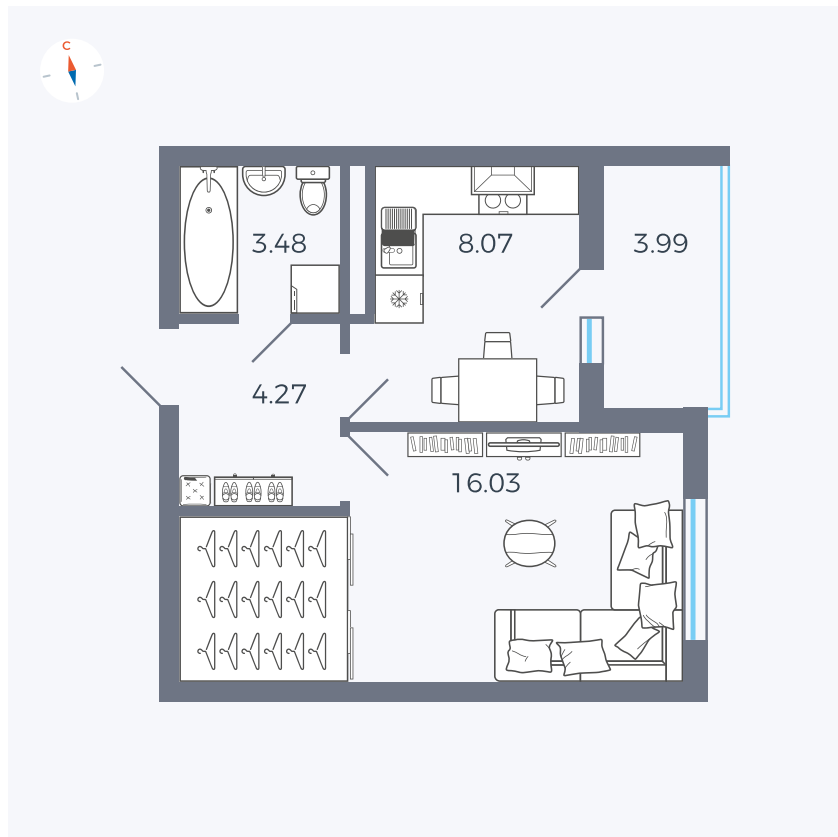

Планировка Тип 1143

Квартира 22

Квартал 44.2 / Дом 1 / Секция 1 / Этаж 3

Комнат	1
Площадь	33.85 м ²
Срок сдачи	II кв. 2025
Вид из окна	Улица

Отделка

Цена:

0 ₹

Вы можете забронировать эту квартиру, или получить консультацию позвонив по номеру