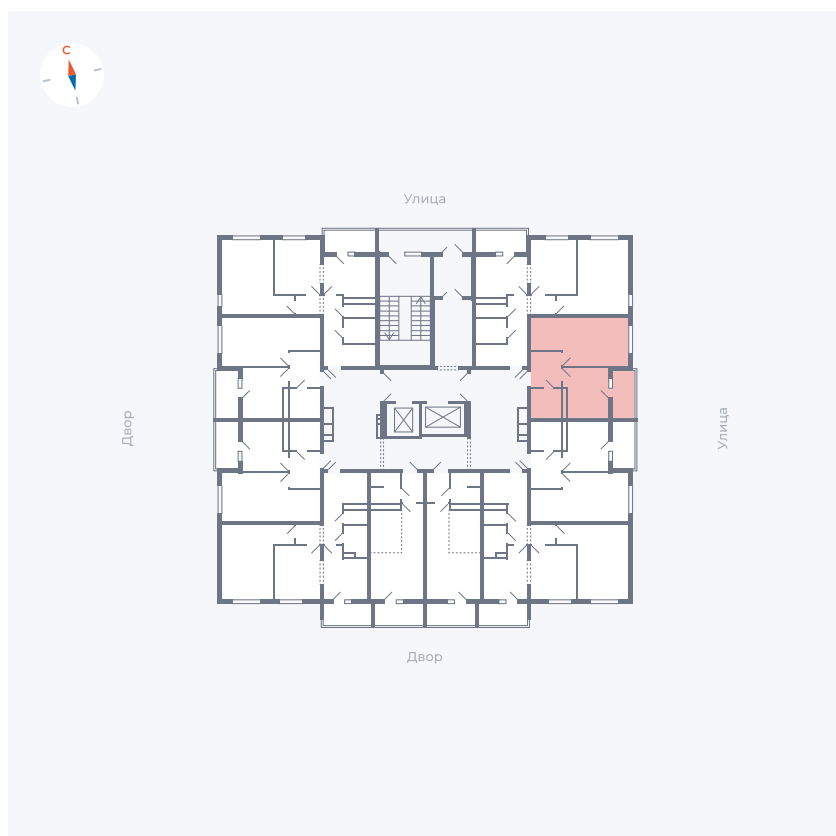

На этаже

Для заметок

Дата генерации: 18.12.2024