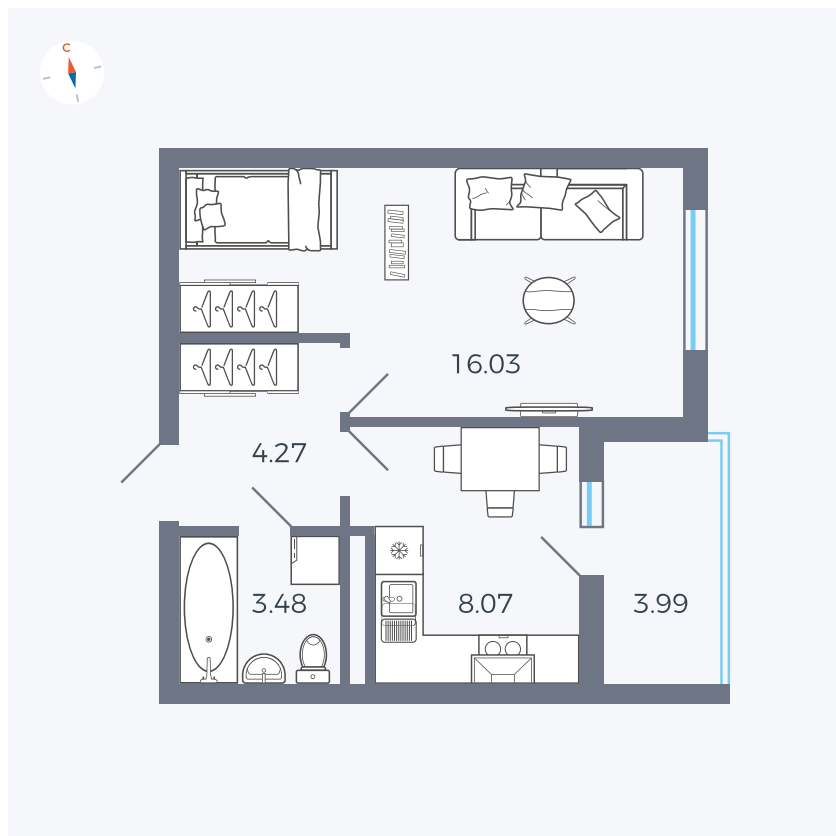

Планировка Тип 114

Квартира 21

Квартал 44.2 / Дом 1 / Секция 1 / Этаж 3

Комнат 1

Площадь 33.85 м²

Срок сдачи II кв. 2025

Вид из окна Улица

Отделка