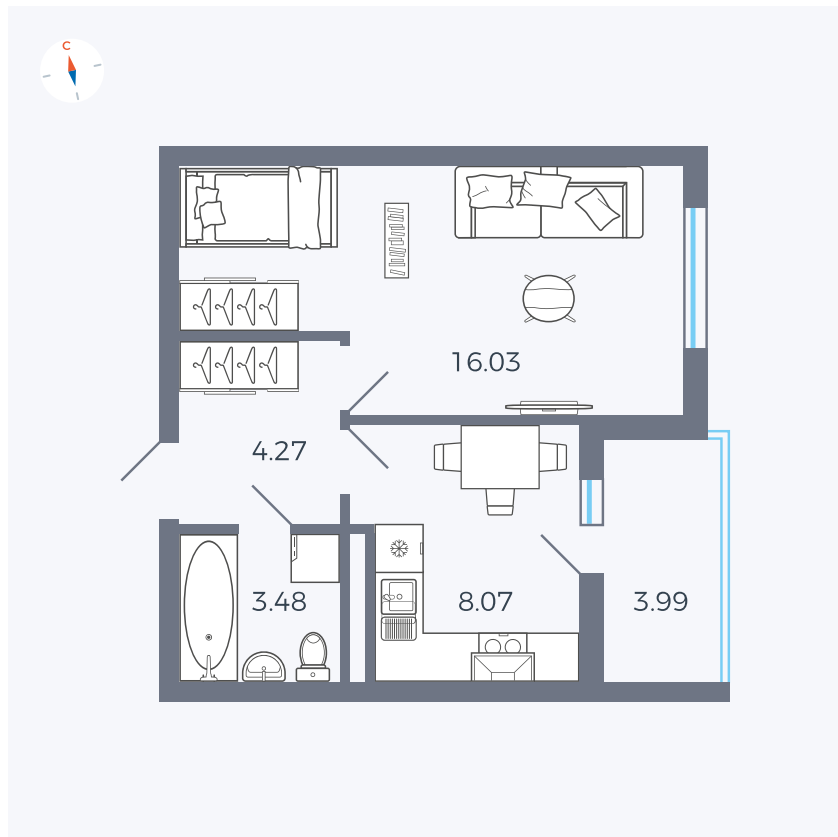

Планировка Тип 114

Квартира 21

Квартал 44.2 / Дом 1 / Секция 1 / Этаж 3

Комнат	1
Площадь	33.85 м ²
Срок сдачи	II кв. 2025
Вид из окна	Улица

Отделка

Цена: **0 Р**

Вы можете забронировать эту квартиру, или получить консультацию позвонив по номеру