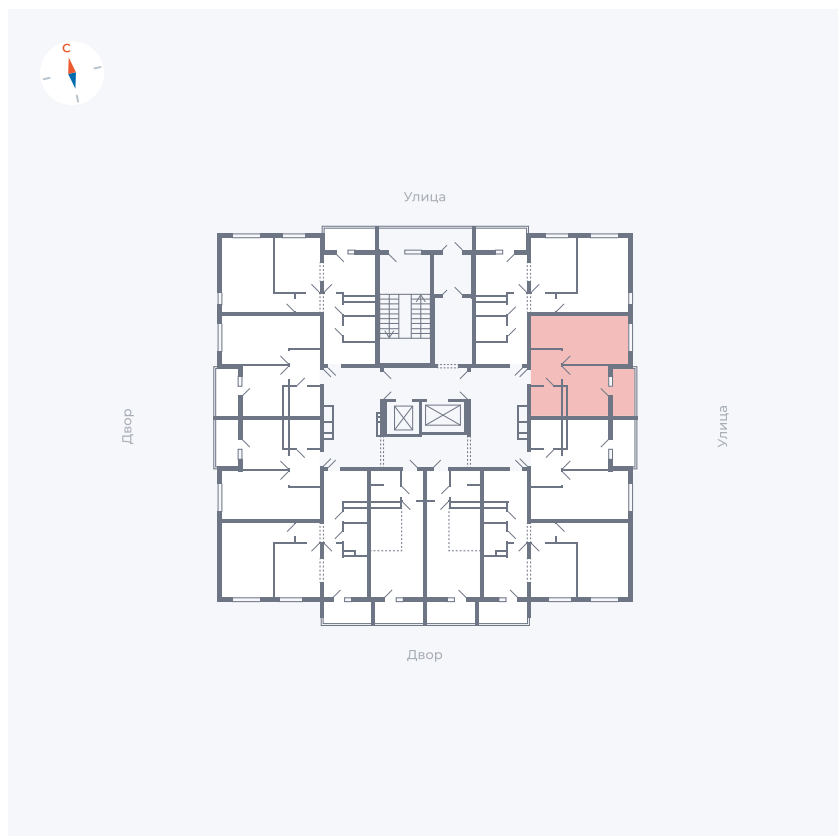

На этаже

Для заметок

Дата генерации: 23.01.2025