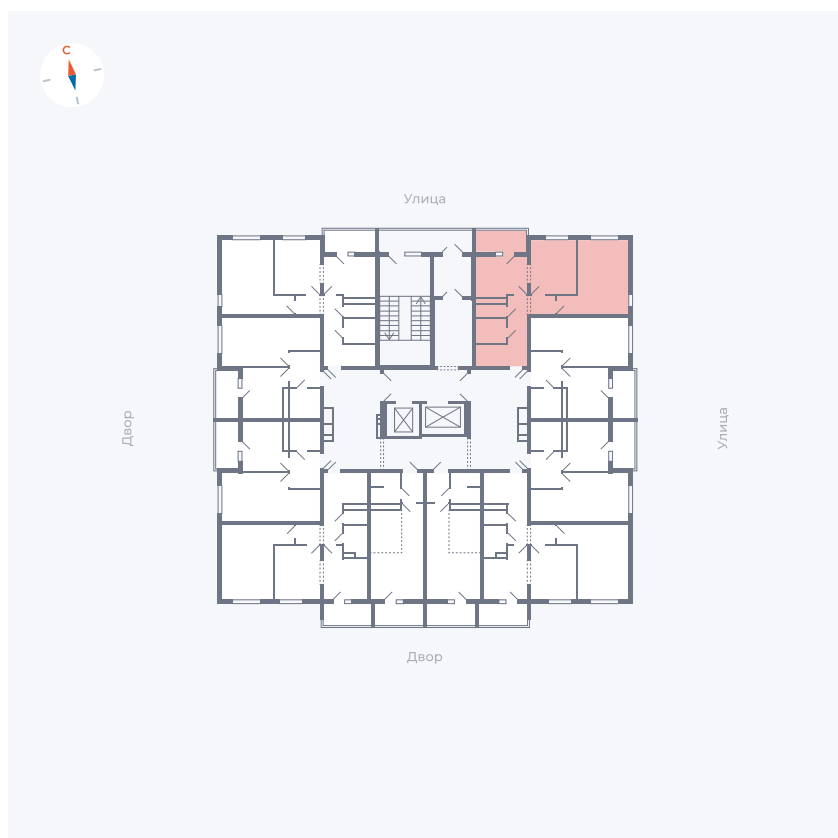

На этаже

Для заметок

Дата генерации: 26.04.2026