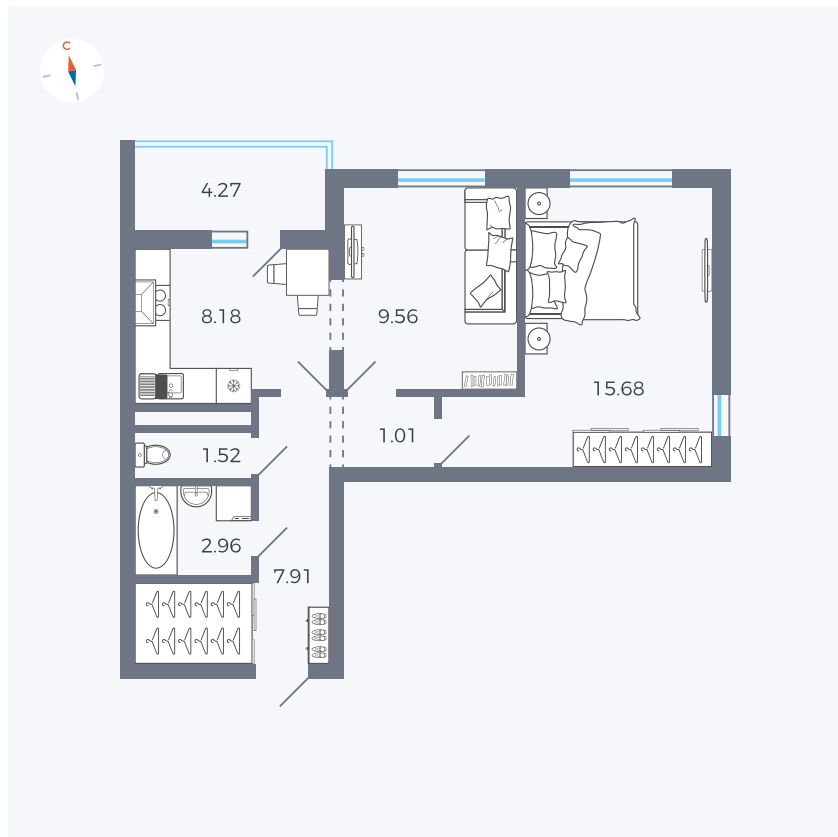

Планировка Тип 220

Квартира 20

Квартал 44.2 / Дом 1 / Секция 1 / Этаж 3

Комнат	2
Площадь	49.96 м ²
Срок сдачи	Дом сдан
Вид из окна	Улица

Отделка

Цена: **0 Р**

Вы можете забронировать эту квартиру, или получить консультацию позвонив по номеру