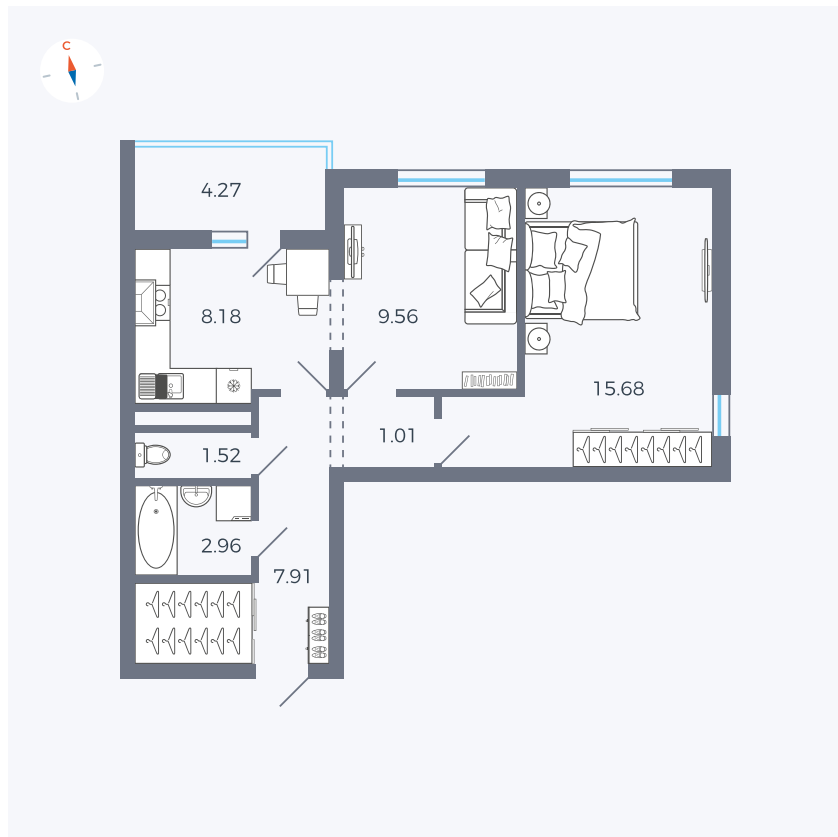

Планировка Тип 220

Квартира 20

Квартал 44.2 / Дом 1 / Секция 1 / Этаж 3

Комнат	2
Площадь	49.96 м ²
Срок сдачи	Дом сдан
Вид из окна	Улица

Отделка

Цена:

0 ₹

Вы можете забронировать эту квартиру, или получить консультацию позвонив по номеру