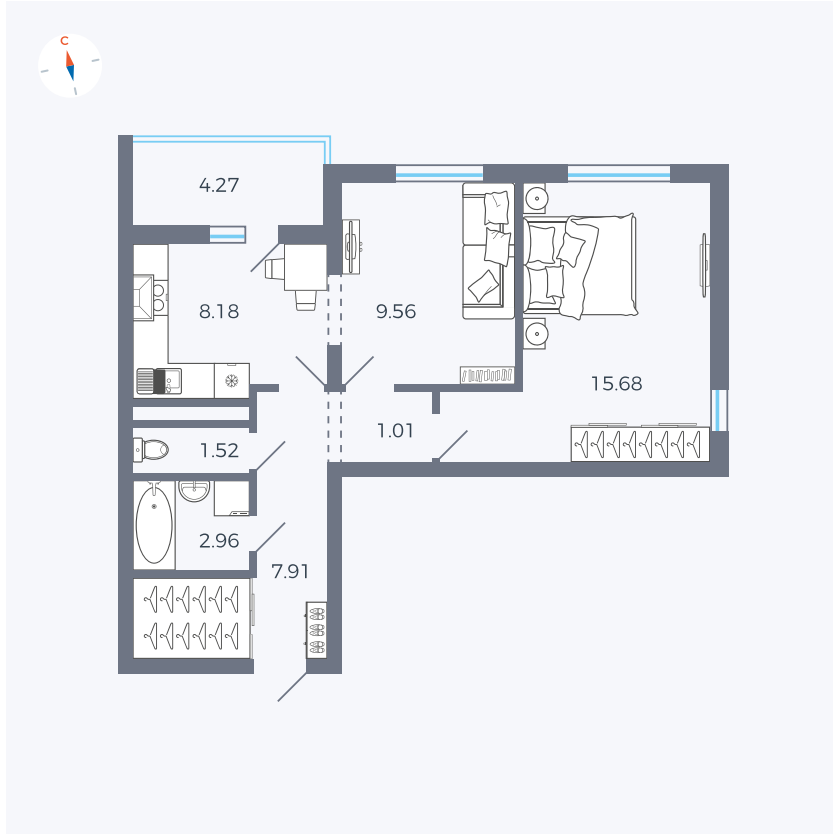

Планировка Тип 220

Квартира 20

Квартал 44.2 / Дом 1 / Секция 1 / Этаж 3

Комнат 2

Площадь 49.96 м²

Срок сдачи II кв. 2025

Вид из окна Улица

Отделка