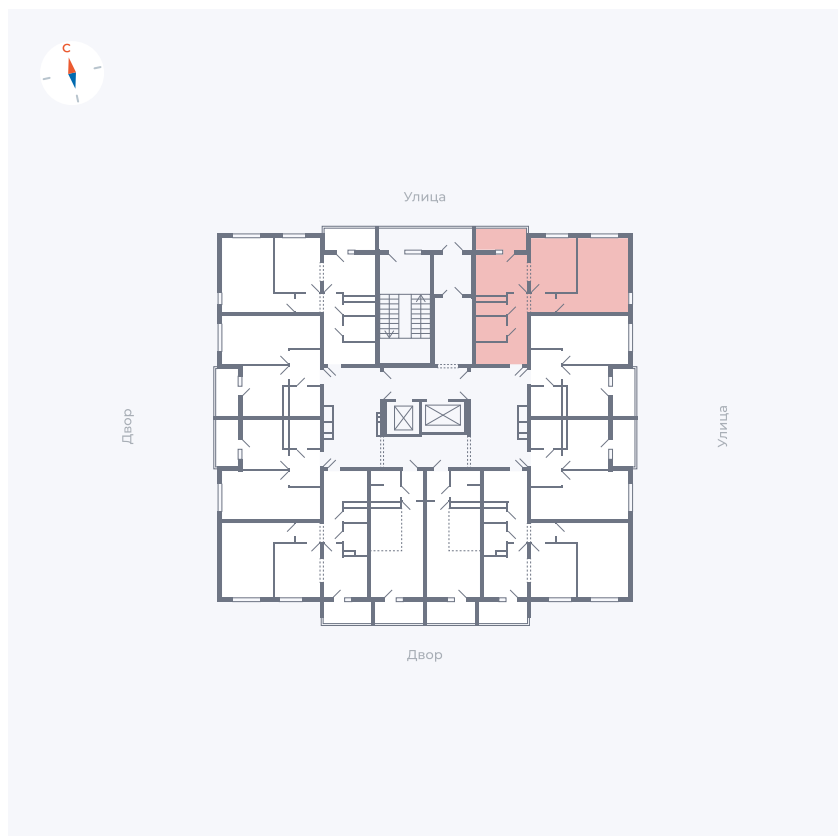

На этаже

Для заметок

Дата генерации: 22.11.2024