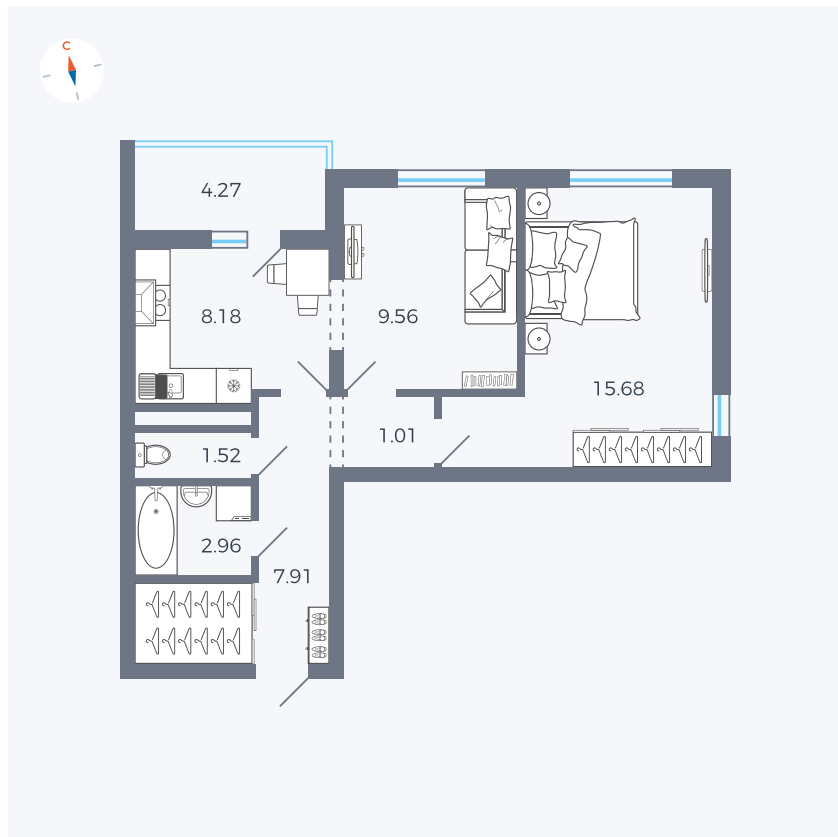

Планировка Тип 220

# Квартира 20

Квартал 44.2 / Дом 1 / Секция 1 / Этаж 3

Комнат	2
Площадь	49.96 м <sup>2</sup>
Срок сдачи	II кв. 2025
Вид из окна	Улица