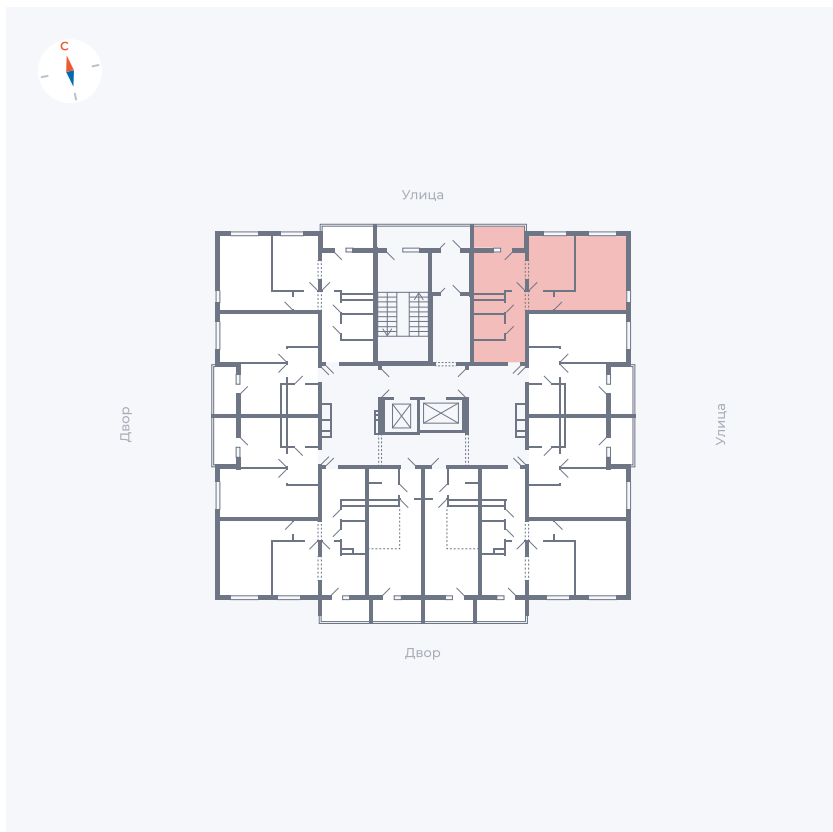

На этаже

Для заметок

Дата генерации: 23.12.2024