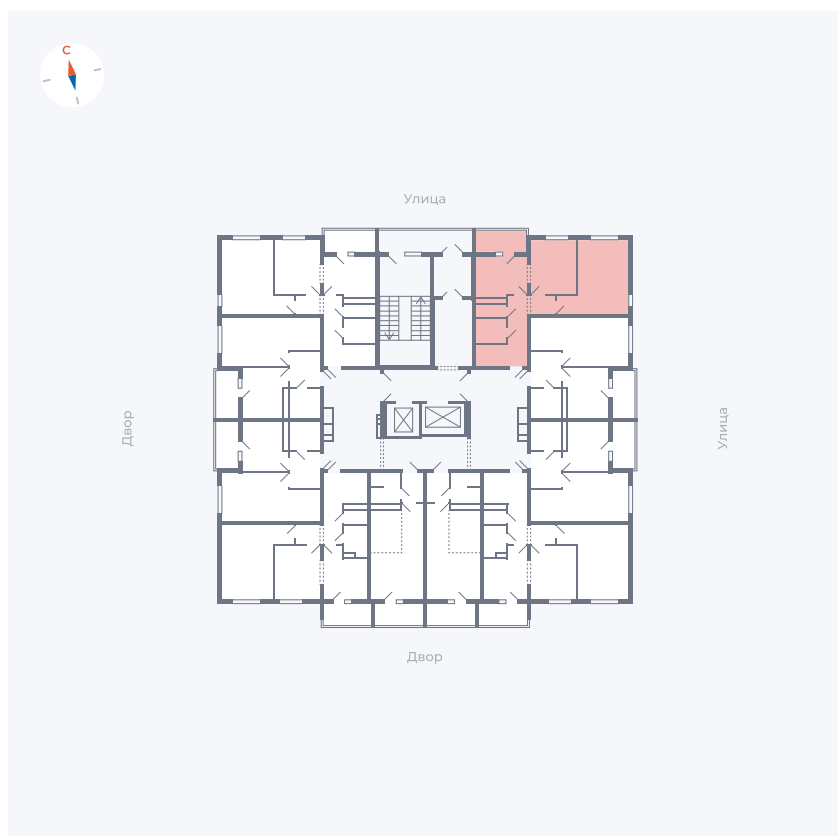

# Квартира 20

Квартал 44.2 / Дом 1 / Секция 1 / Этаж 3

Комнат	2
Площадь	49.96 м <sup>2</sup>
Срок сдачи	II кв. 2025
Вид из окна	Улица

## На этаже