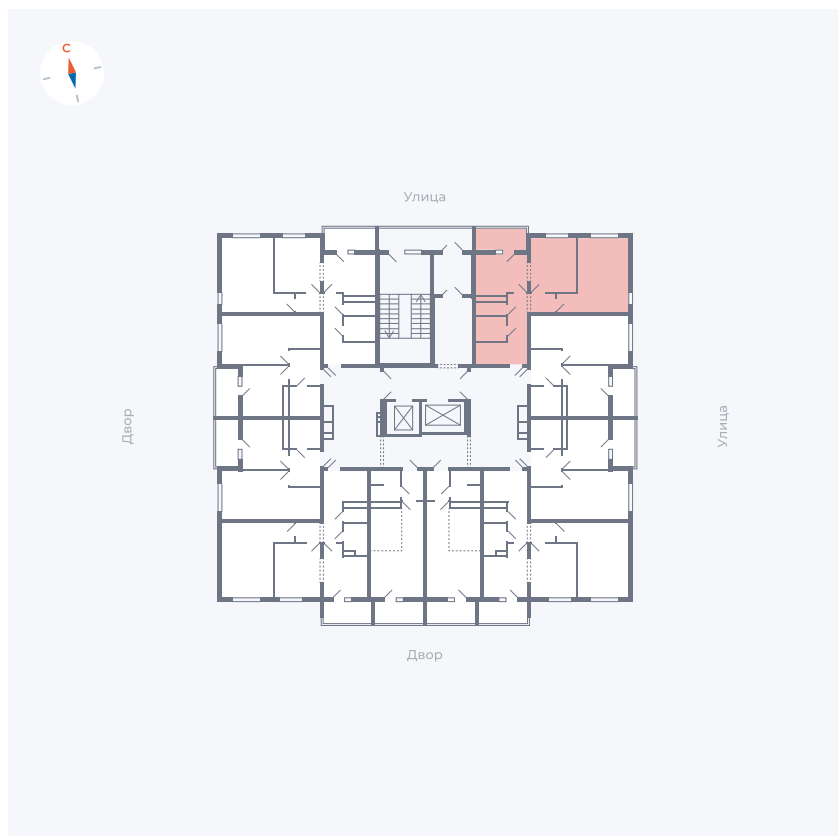

На этаже

Для заметок

Дата генерации: 10.06.2026