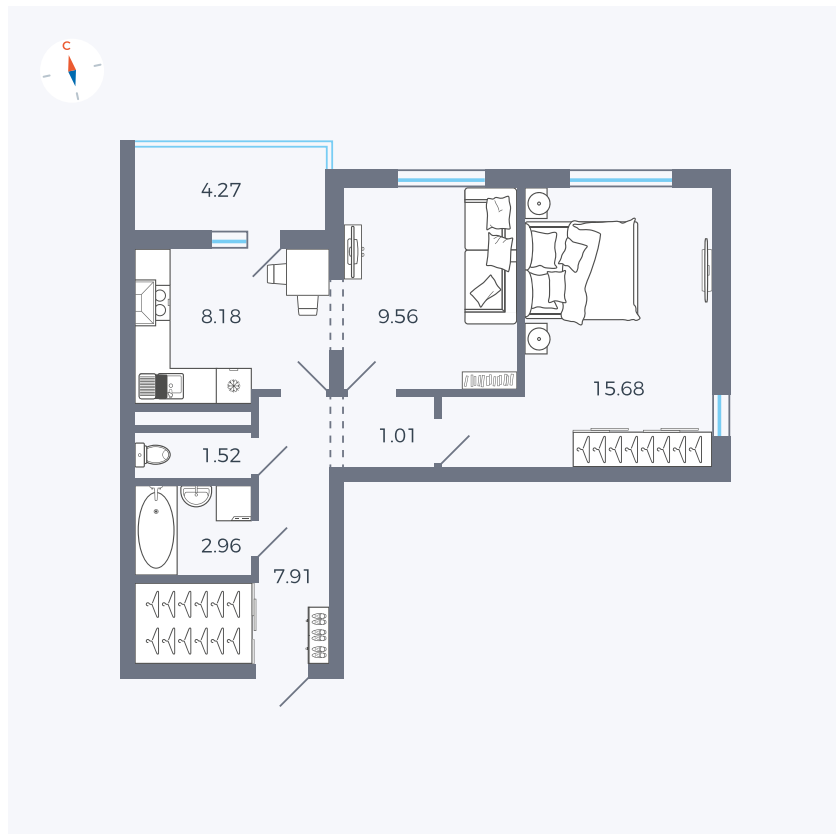

Планировка Тип 220

Квартира 20

Квартал 44.2 / Дом 1 / Секция 1 / Этаж 3

Комнат	2
Площадь	49.96 м ²
Срок сдачи	Дом сдан
Вид из окна	Улица

Отделка

Цена: **0 Р**

Вы можете забронировать эту квартиру, или получить консультацию позвонив по номеру