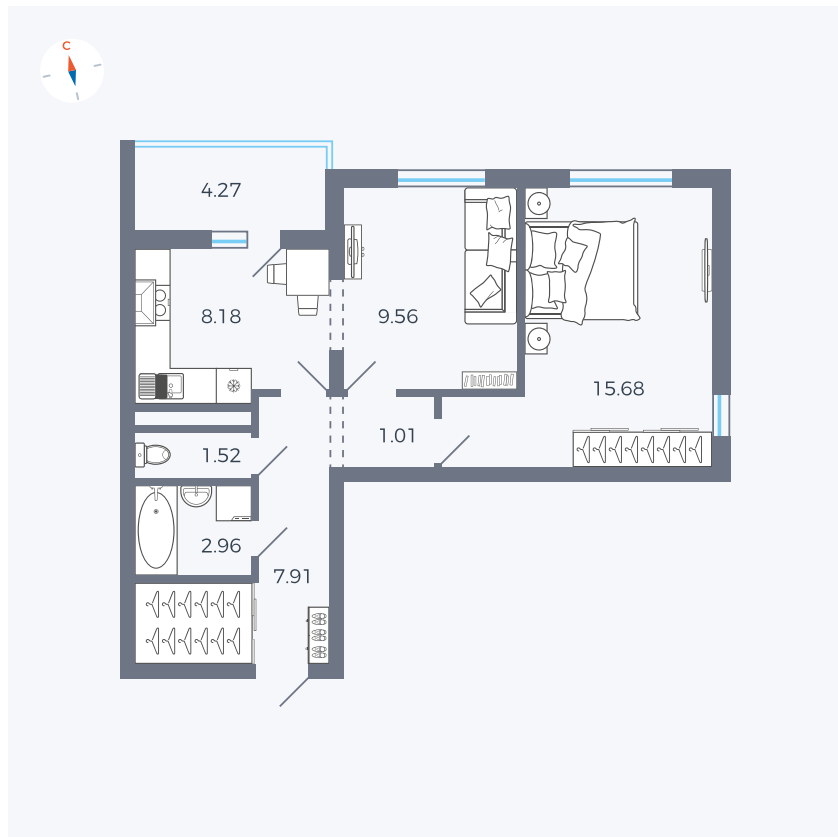

Планировка Тип 220

Квартира 20

Квартал 44.2 / Дом 1 / Секция 1 / Этаж 3

Комнат	2
Площадь	49.96 м ²
Срок сдачи	II кв. 2025
Вид из окна	Улица

Отделка

Цена: **0 Р**

Вы можете забронировать эту квартиру, или получить консультацию позвонив по номеру