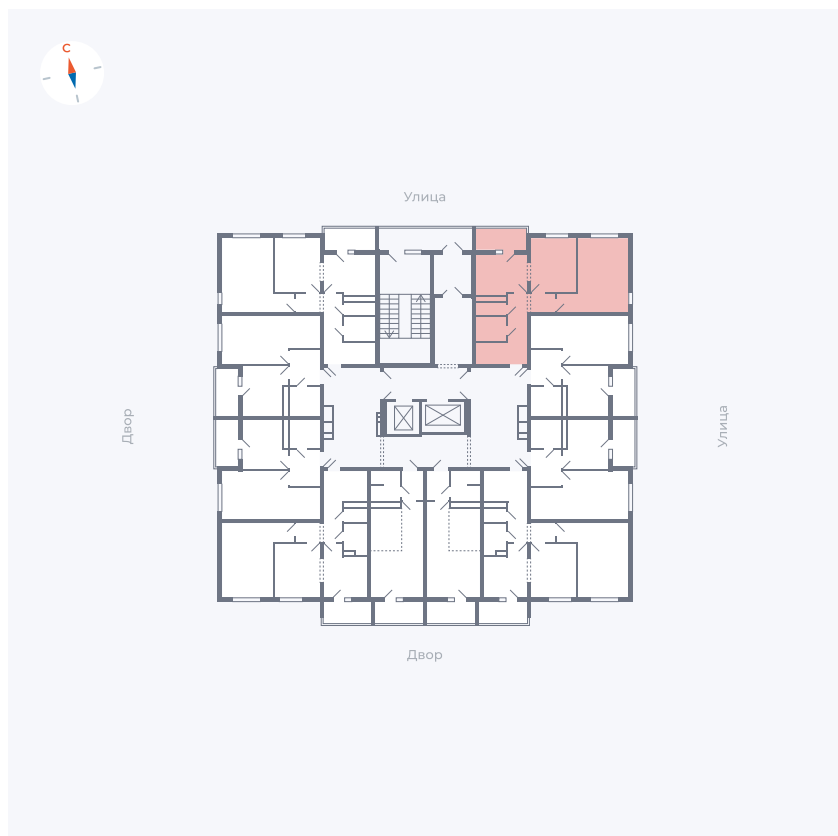

# Квартира 20

Квартал 44.2 / Дом 1 / Секция 1 / Этаж 3

Комнат	2
Площадь	49.96 м <sup>2</sup>
Срок сдачи	II кв. 2025
Вид из окна	Улица

## На этаже