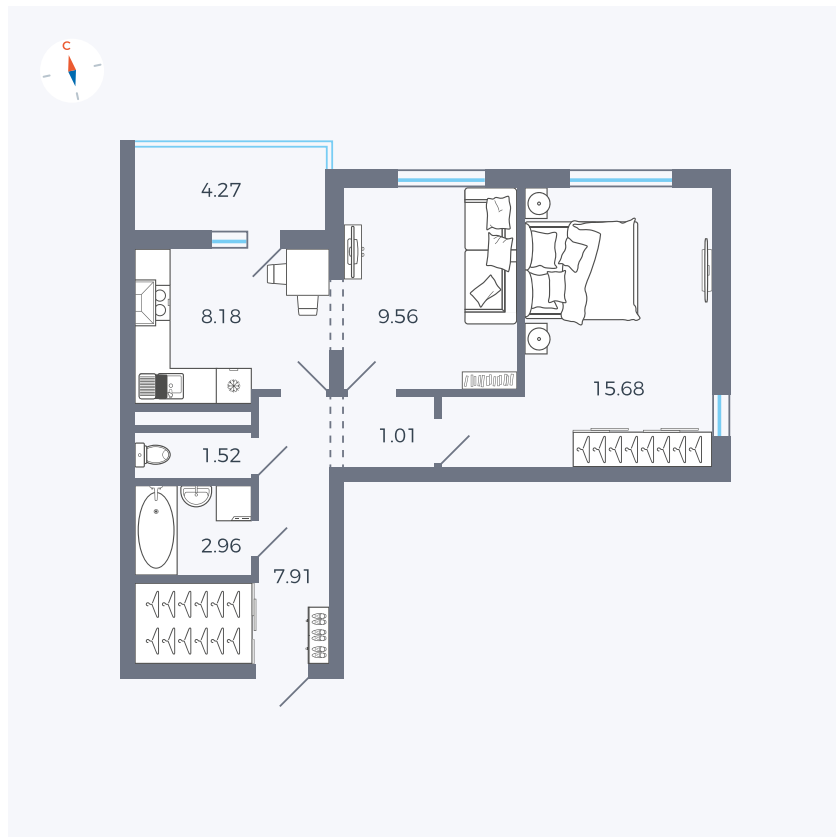

Планировка Тип 220

# Квартира 20

Квартал 44.2 / Дом 1 / Секция 1 / Этаж 3

Комнат	2
Площадь	49.96 м <sup>2</sup>
Срок сдачи	II кв. 2025
Вид из окна	Улица