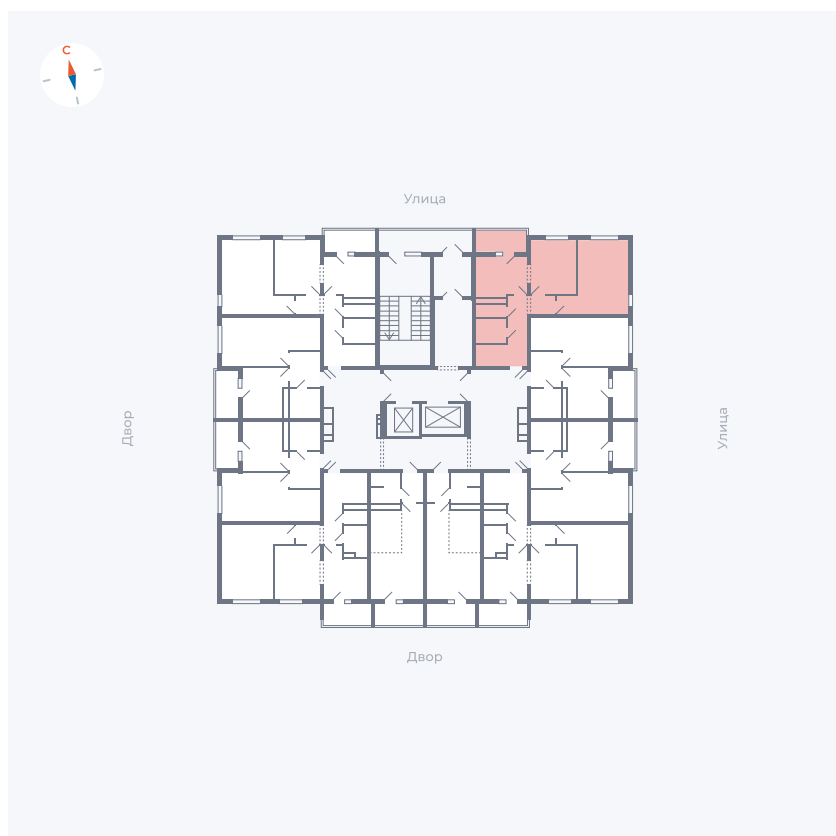

На этаже

Для заметок

Дата генерации: 04.04.2025