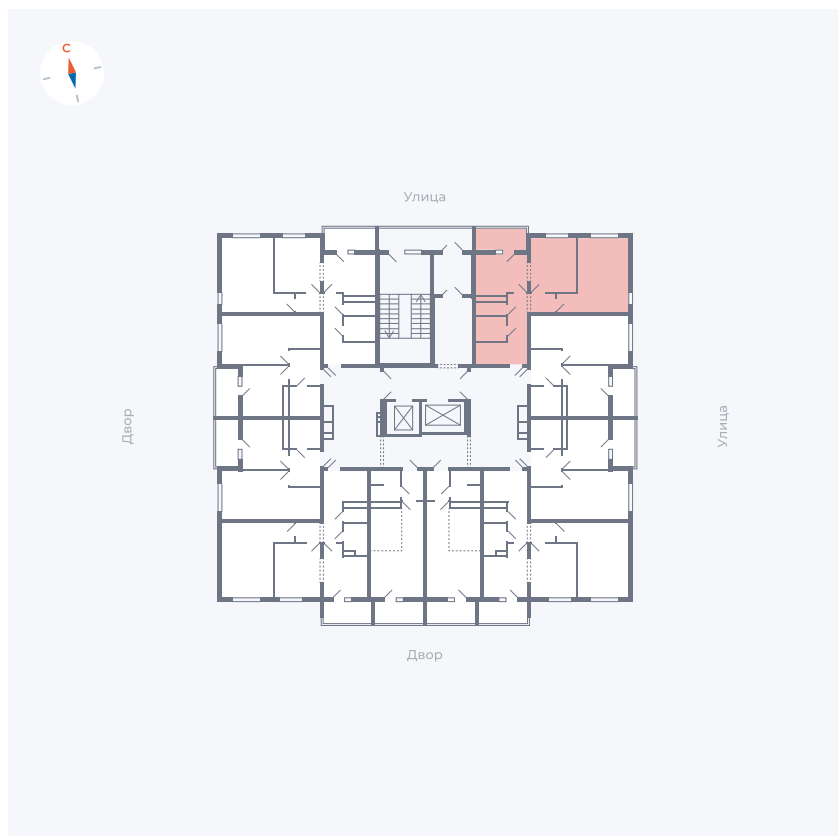

На этаже

Для заметок

Дата генерации: 06.04.2026