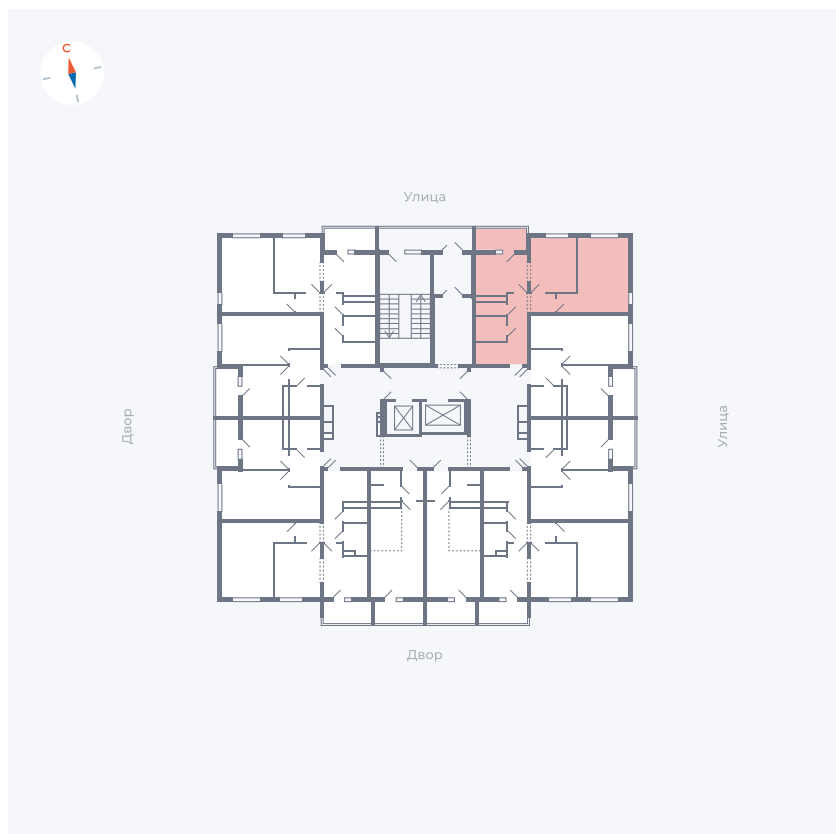

На этаже

Для заметок

Дата генерации: 23.01.2025