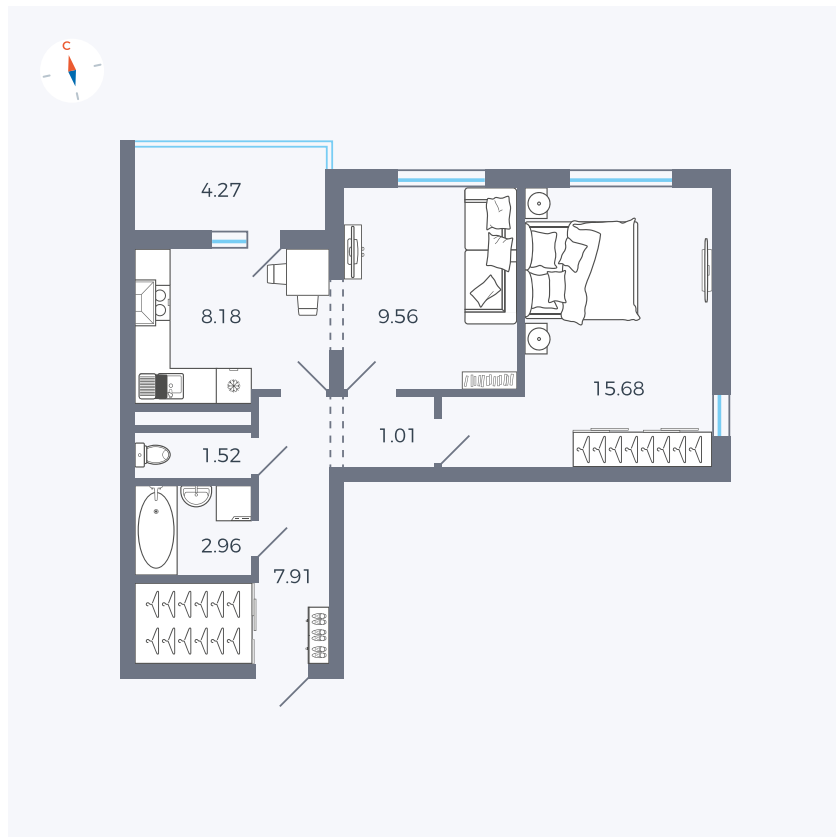

Планировка Тип 220

Квартира 20

Квартал 44.2 / Дом 1 / Секция 1 / Этаж 3

Комнат	2
Площадь	49.96 м ²
Срок сдачи	Дом сдан
Вид из окна	Улица

Отделка

Цена: **0 Р**

Вы можете забронировать эту квартиру, или получить консультацию позвонив по номеру