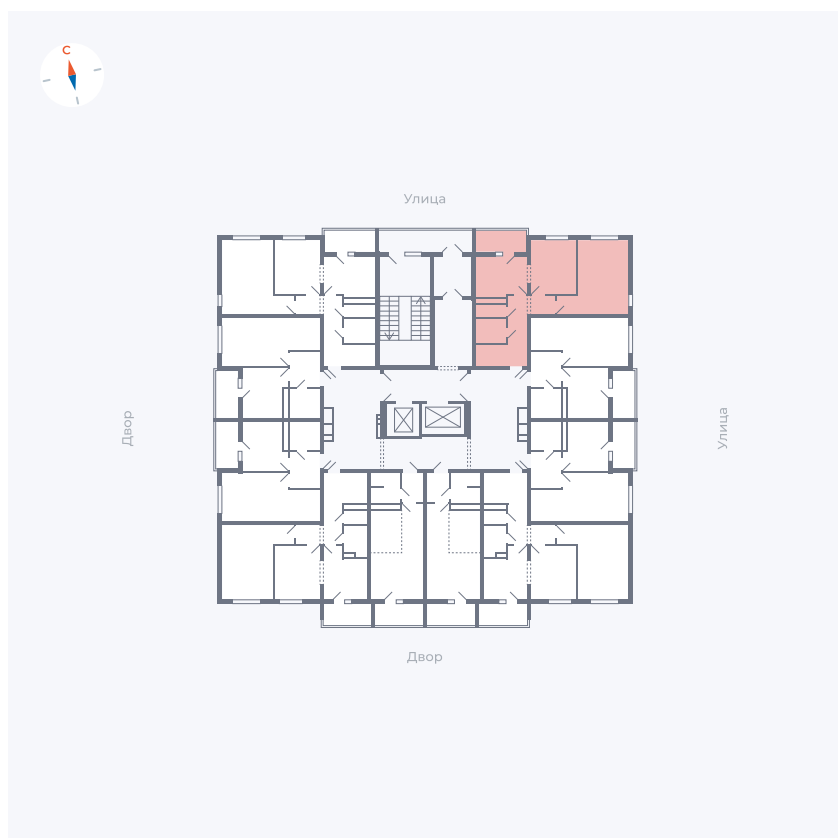

На этаже

Для заметок

Дата генерации: 23.02.2025