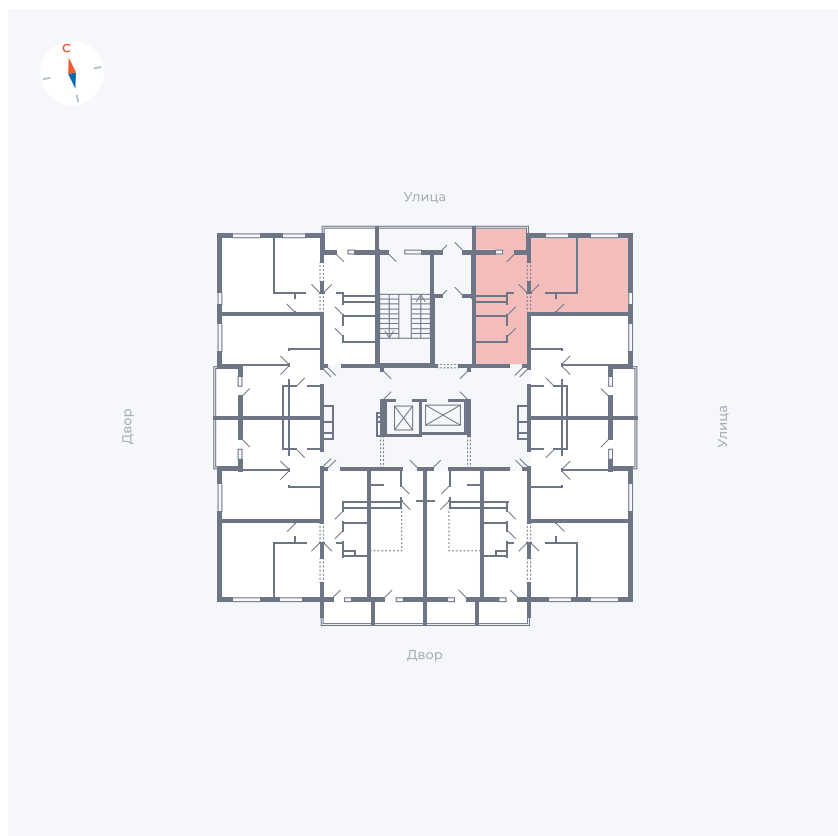

На этаже

Для заметок

Дата генерации: 23.12.2024