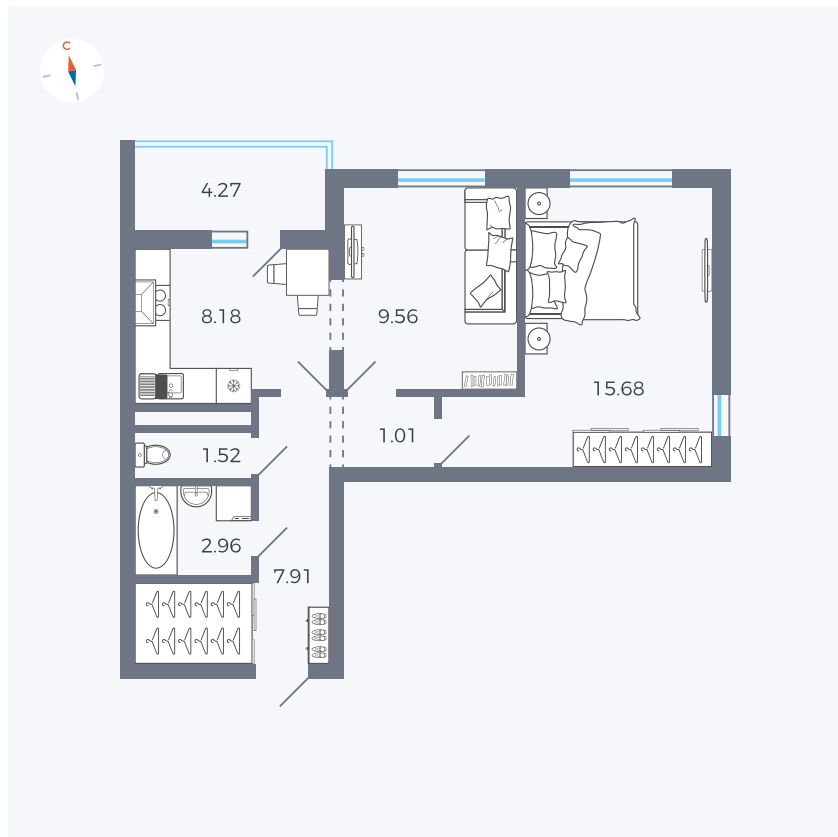

Планировка Тип 220

# Квартира 20

Квартал 44.2 / Дом 1 / Секция 1 / Этаж 3

Комнат	2
Площадь	49.96 м <sup>2</sup>
Срок сдачи	Дом сдан
Вид из окна	Улица