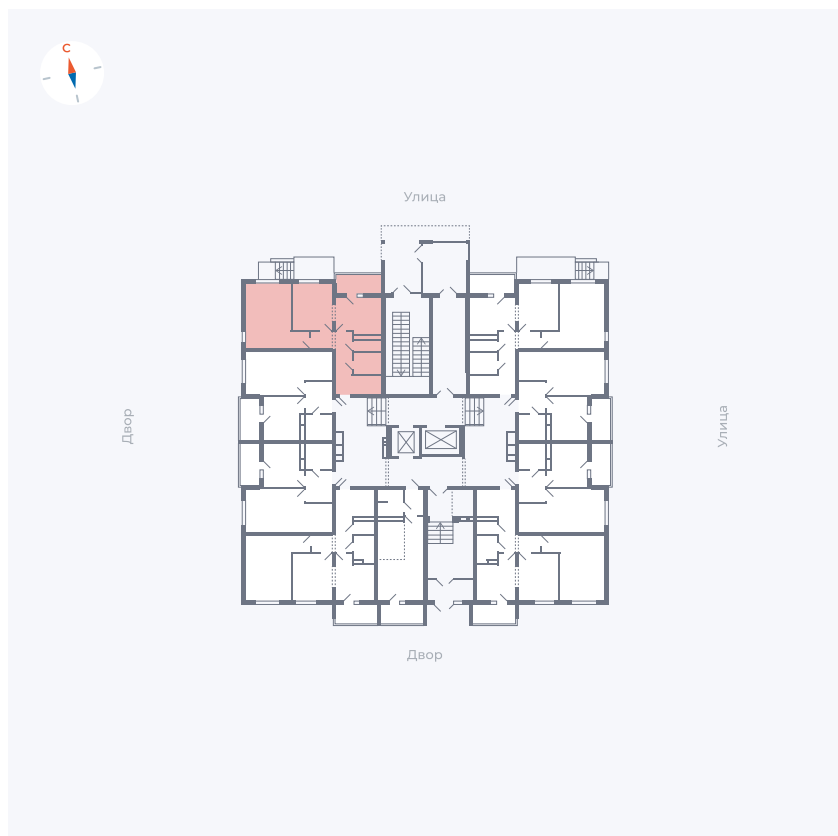

На этаже

Для заметок

Дата генерации: 20.04.2026