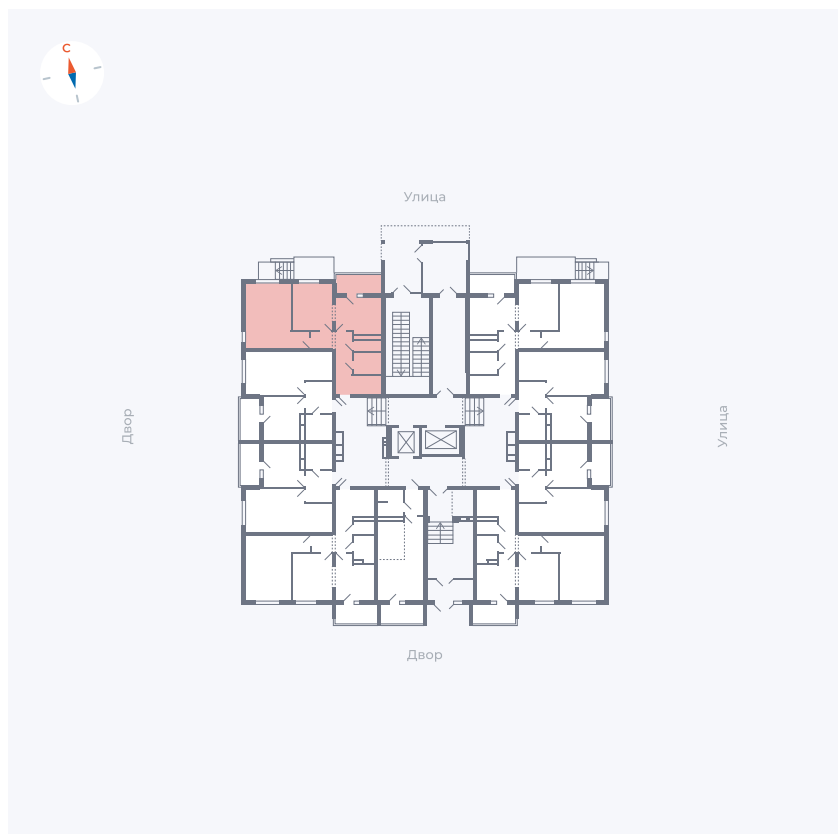

На этаже

Для заметок

Дата генерации: 23.02.2025