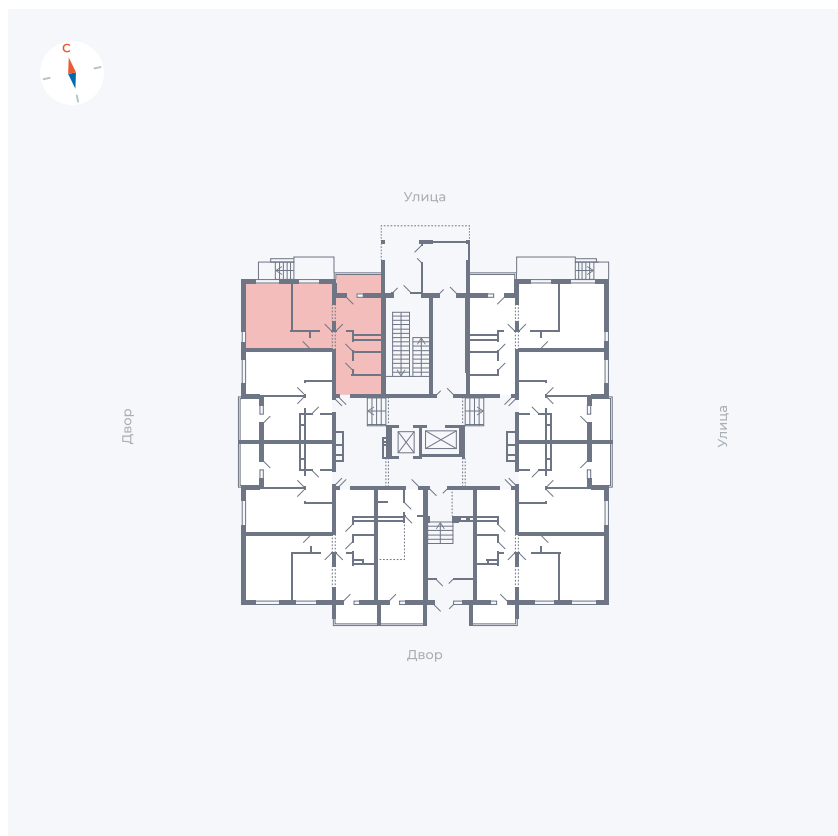

На этаже

Для заметок

Дата генерации: 23.01.2025