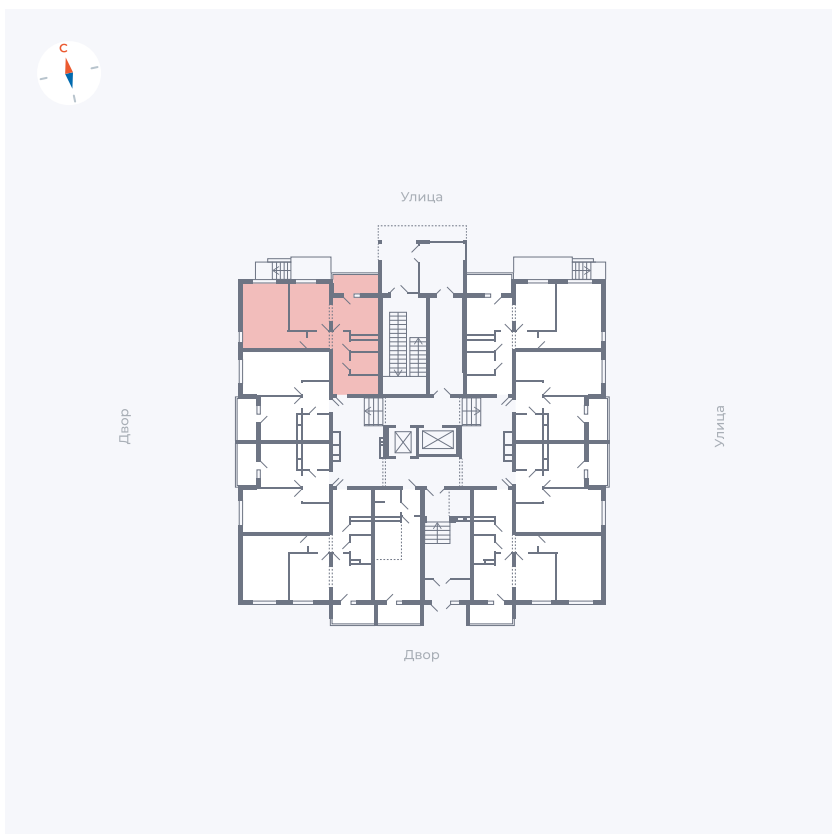

На этаже

Для заметок

Дата генерации: 04.04.2025