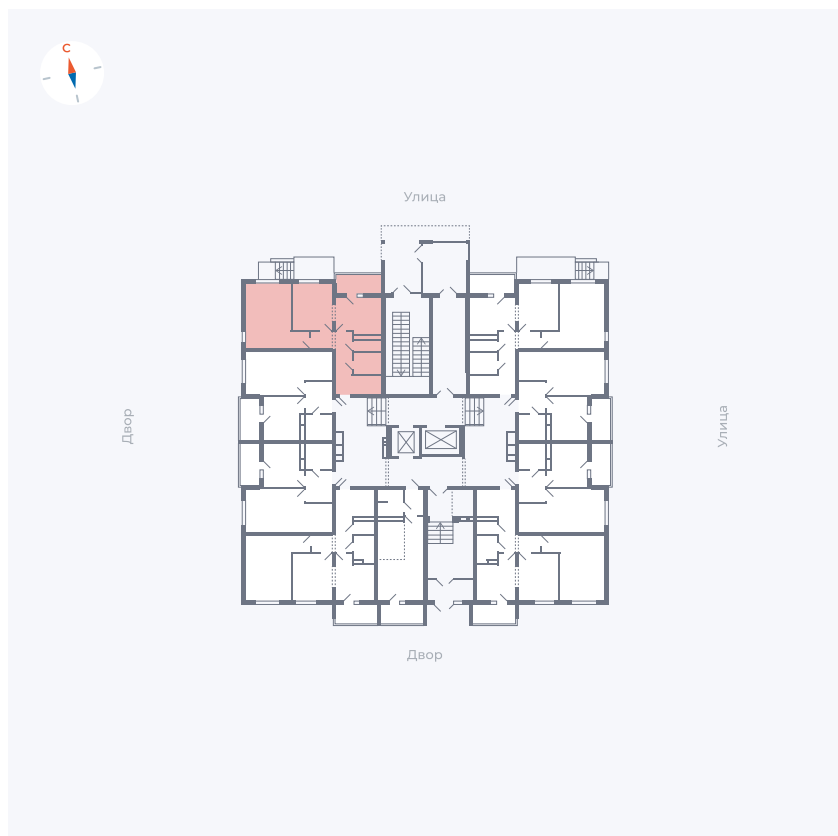

# Квартира 9

Квартал 44.2 / Дом 1 / Секция 1 / Этаж 1

Комнат	2
Площадь	49.96 м <sup>2</sup>
Срок сдачи	Дом сдан
Вид из окна	Улица

## На этаже