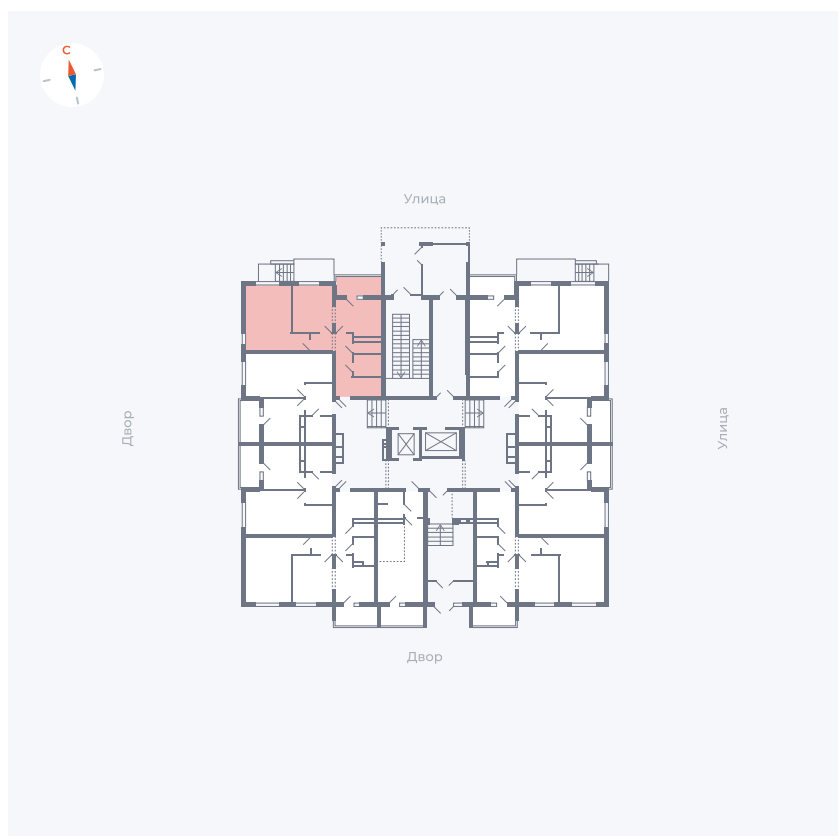

На этаже

Для заметок

Дата генерации: 11.05.2026