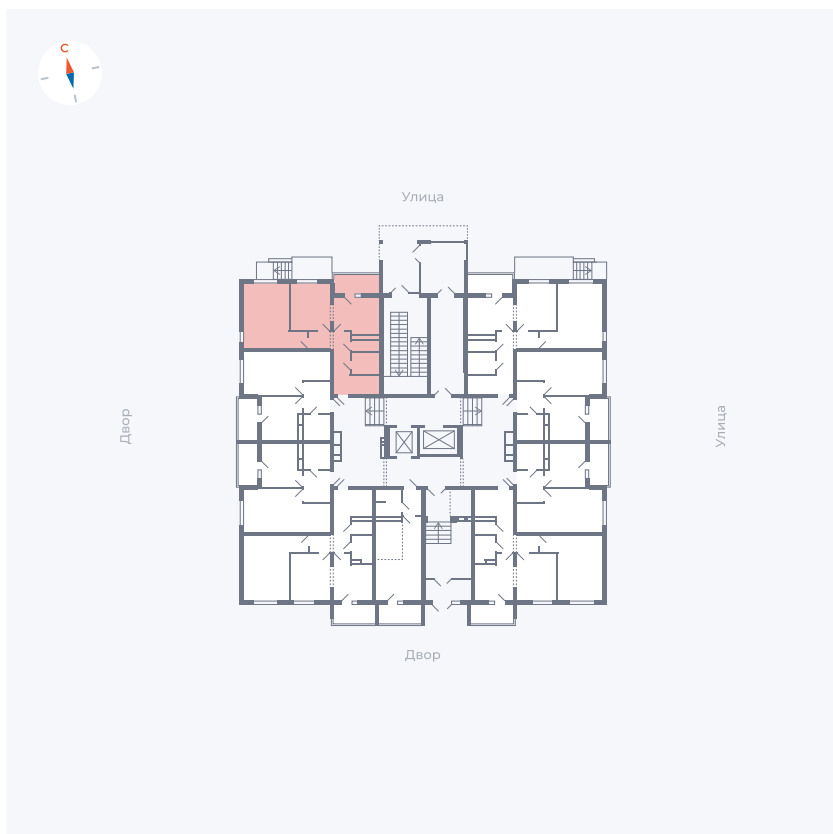

На этаже

Для заметок

Дата генерации: 04.04.2025