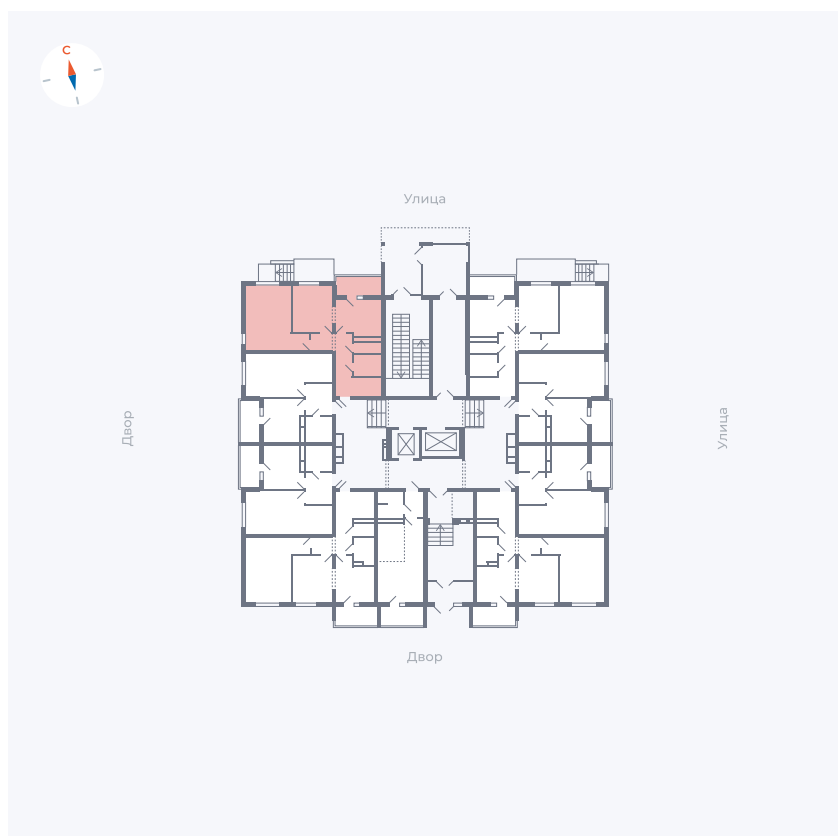

На этаже

Для заметок

Дата генерации: 23.12.2024