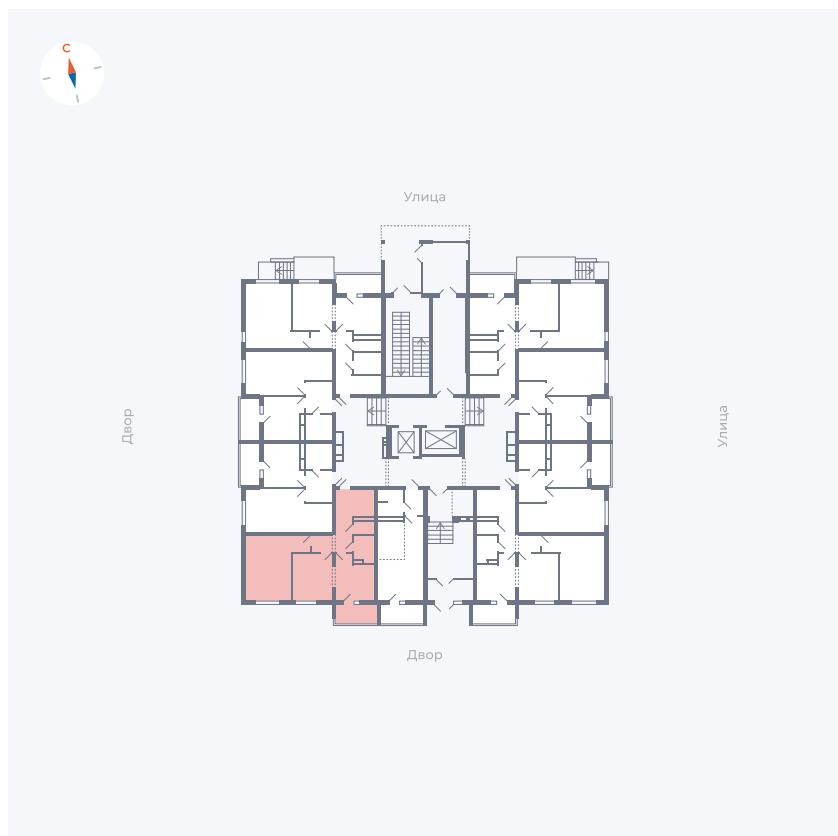

На этаже

Для заметок

Дата генерации: 23.02.2025