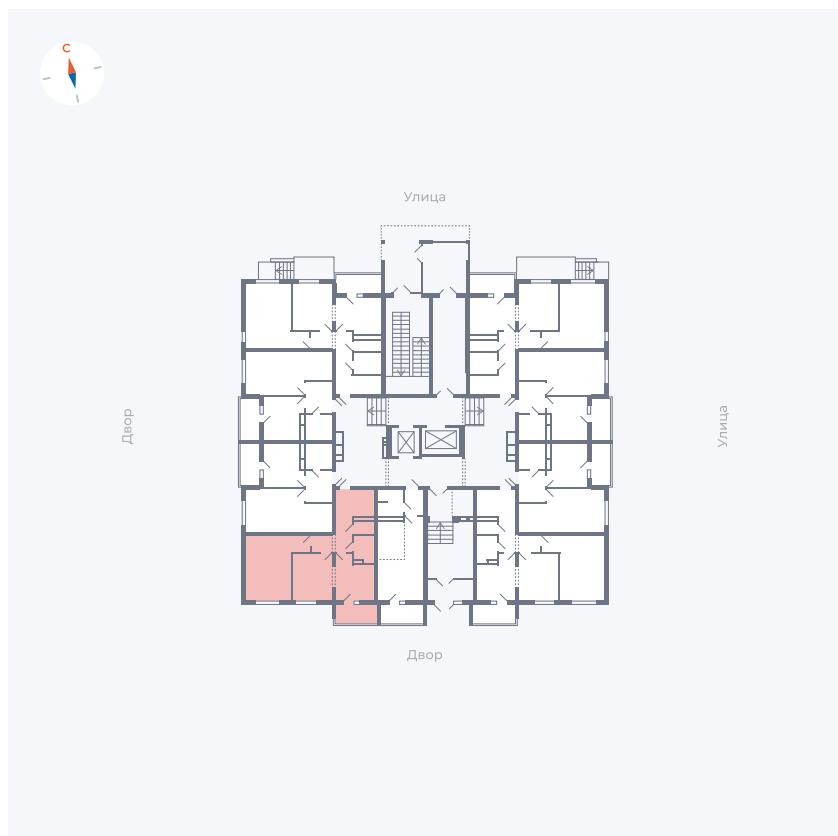

# Квартира 6

Квартал 44.2 / Дом 1 / Секция 1 / Этаж 1

Комнат	2
Площадь	49.6 м²
Срок сдачи	Дом сдан
Вид из окна	Двор

## На этаже