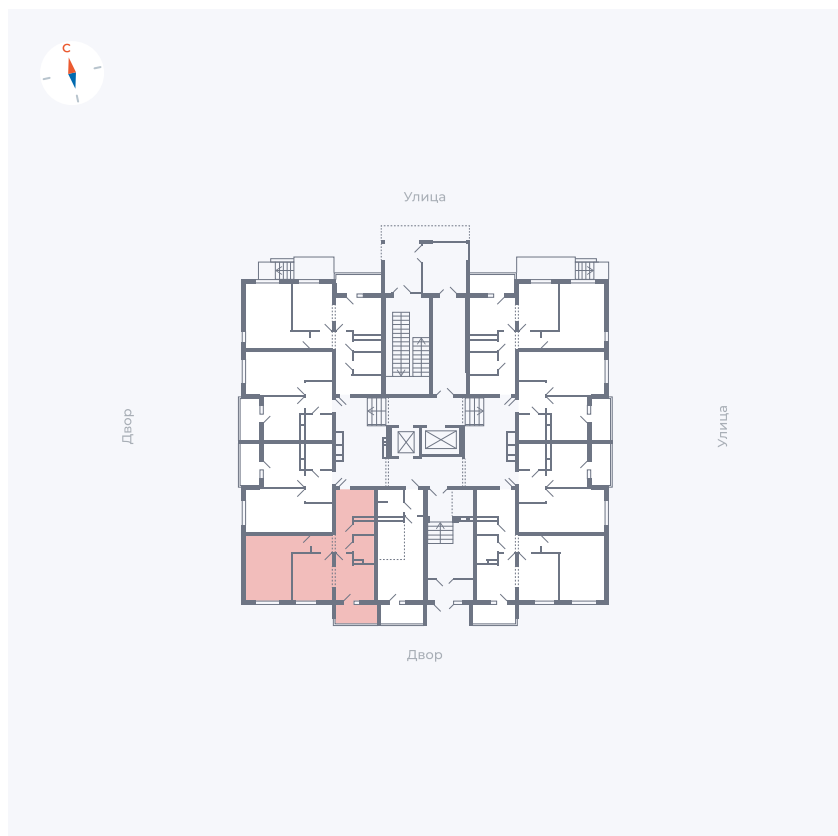

На этаже

Для заметок

Дата генерации: 04.04.2025