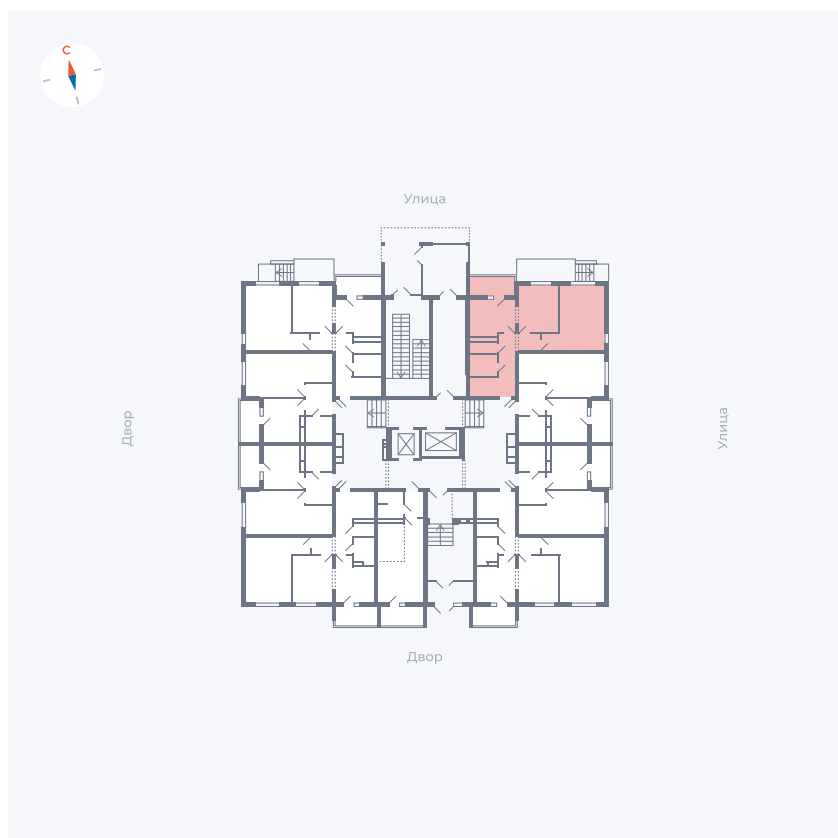

На этаже

Для заметок

Дата генерации: 22.11.2024