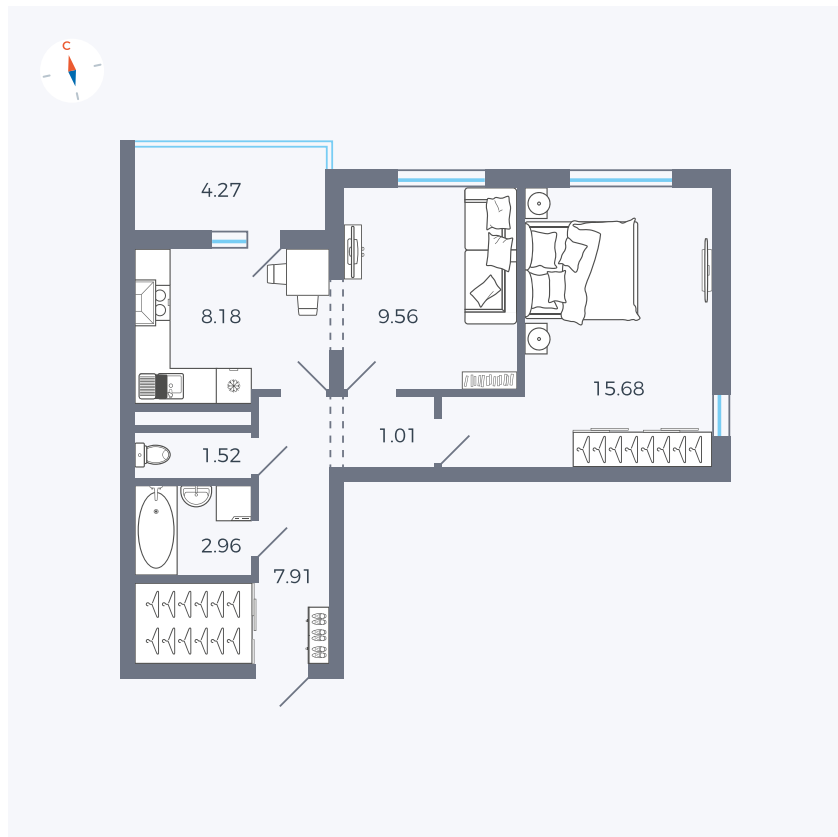

Планировка Тип 220

Квартира 1

Квартал 44.2 / Дом 1 / Секция 1 / Этаж 1

Комнат 2

Площадь 49.96 м²

Срок сдачи II кв. 2025

Вид из окна

Отделка