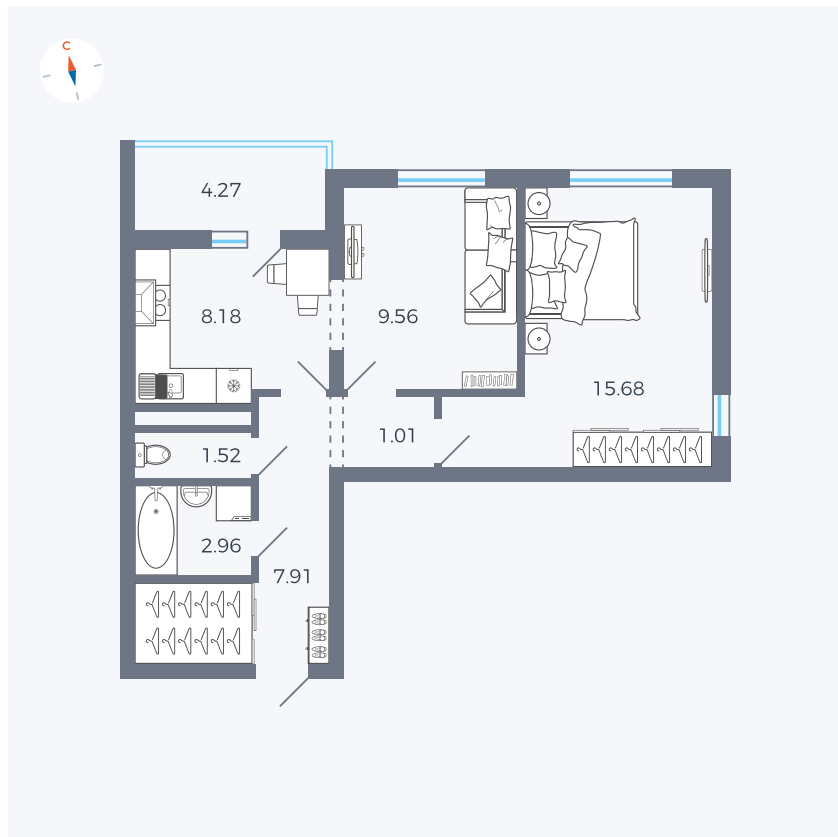

Планировка Тип 220

Квартира 1

Квартал 44.2 / Дом 1 / Секция 1 / Этаж 1

Комнат	2
Площадь	49.96 м ²
Срок сдачи	II кв. 2025
Вид из окна	

Отделка

Цена: **0 ₪**

Вы можете забронировать эту квартиру, или получить консультацию позвонив по номеру