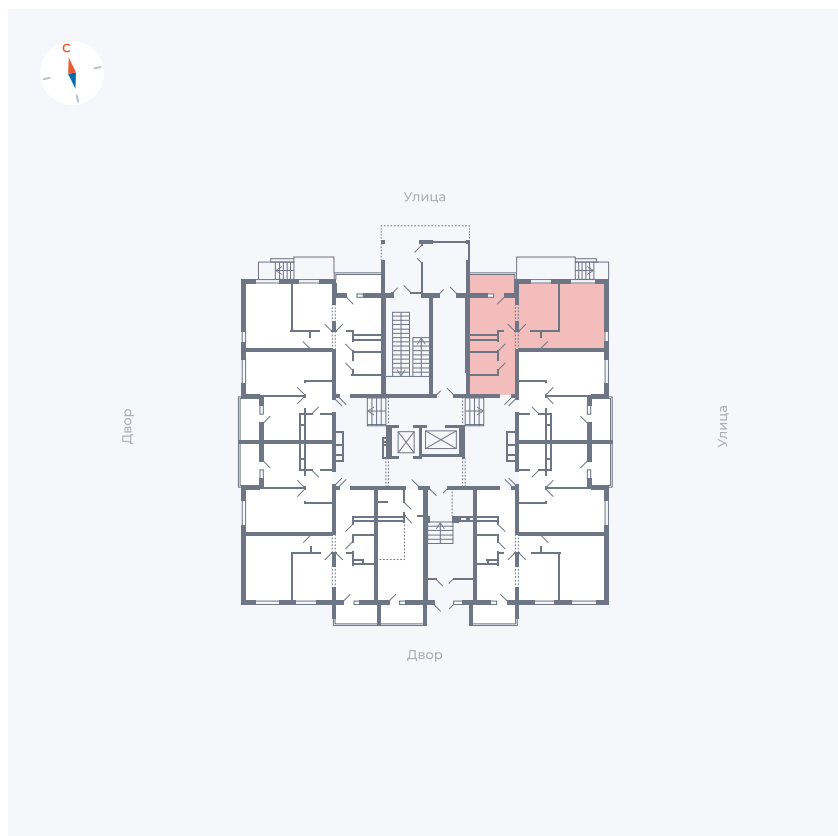

На этаже

Для заметок

Дата генерации: 22.11.2024