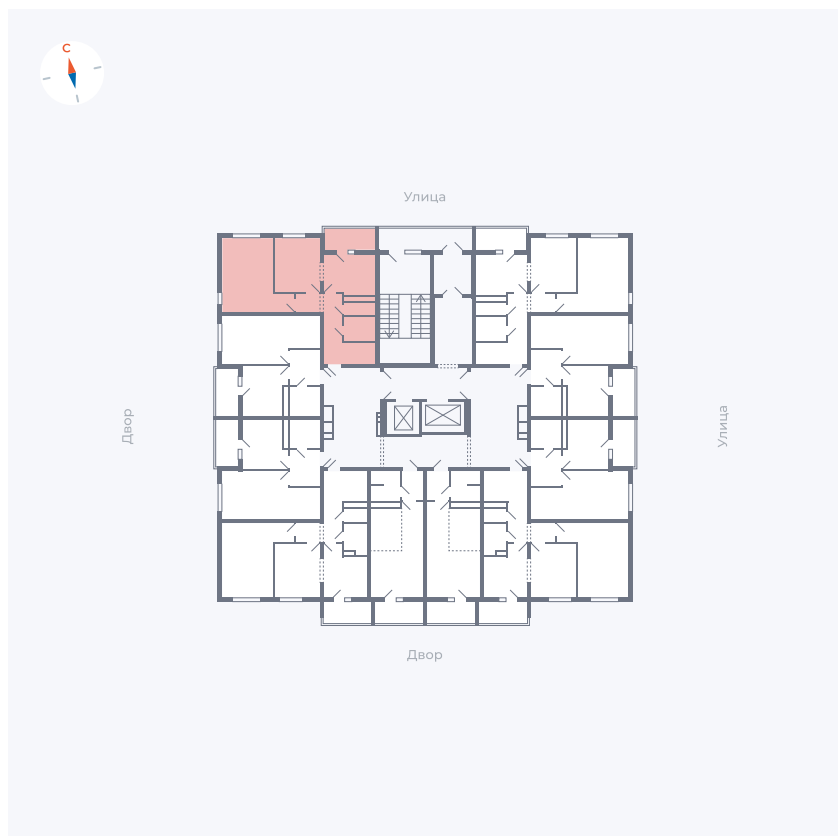

На этаже

Для заметок

Дата генерации: 22.11.2024