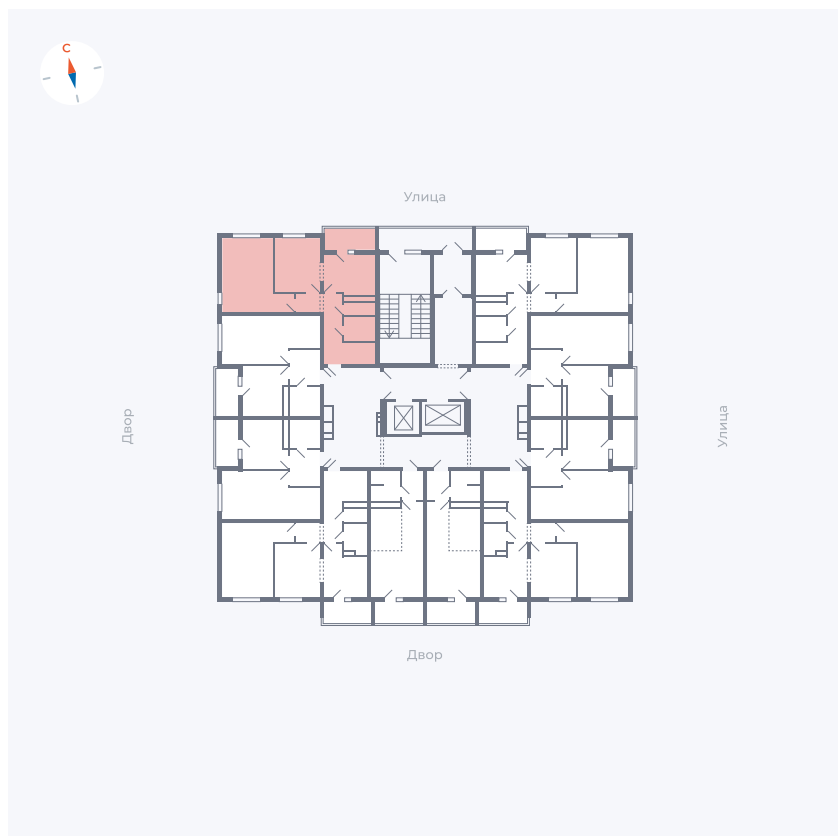

# Квартира 109

Квартал 44.2 / Дом 1 / Секция 1 / Этаж 11

Комнат	2
Площадь	49.96 м <sup>2</sup>
Срок сдачи	II кв. 2025
Вид из окна	Улица

## На этаже