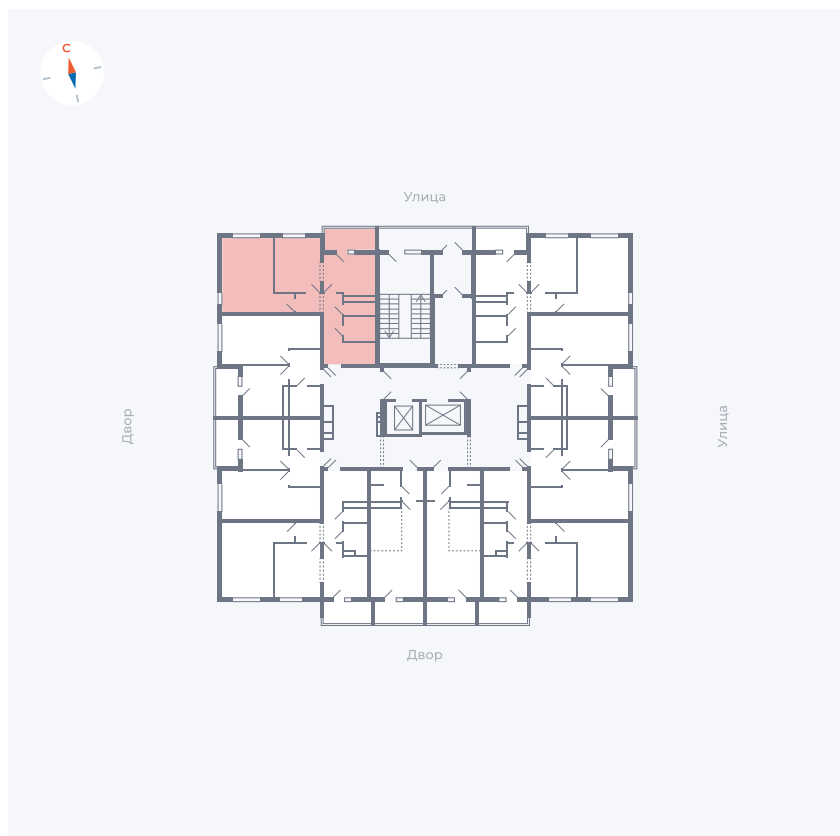

На этаже

Для заметок

Дата генерации: 16.10.2024