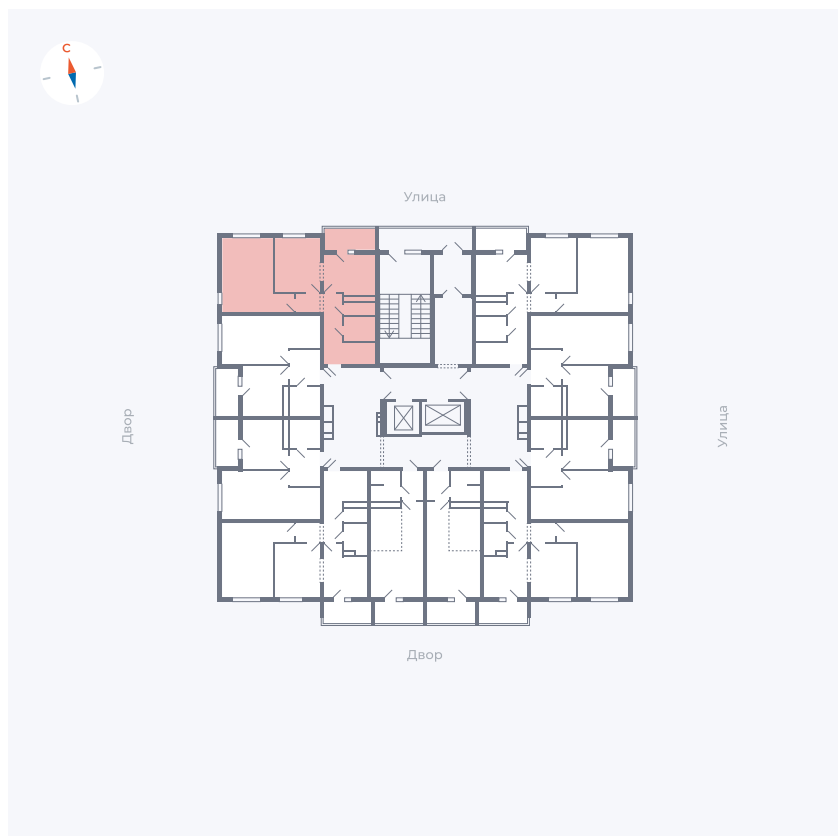

Планировка Тип 2203

Квартира 109

Квартал 44.2 / Дом 1 / Секция 1 / Этаж 11

Комнат	2
Площадь	49.96 м²
Срок сдачи	II кв. 2025
Вид из окна	Улица

Отделка

Улучшенная предчистовая

Цена: **0 Р**

Цена по акции: **5 427 562 Р***

*Цена с максимальной скидкой в 6.5%

Вы можете забронировать эту квартиру, или получить консультацию позвонив по номеру

+7 (846) 264-00-64

На этаже

Для заметок