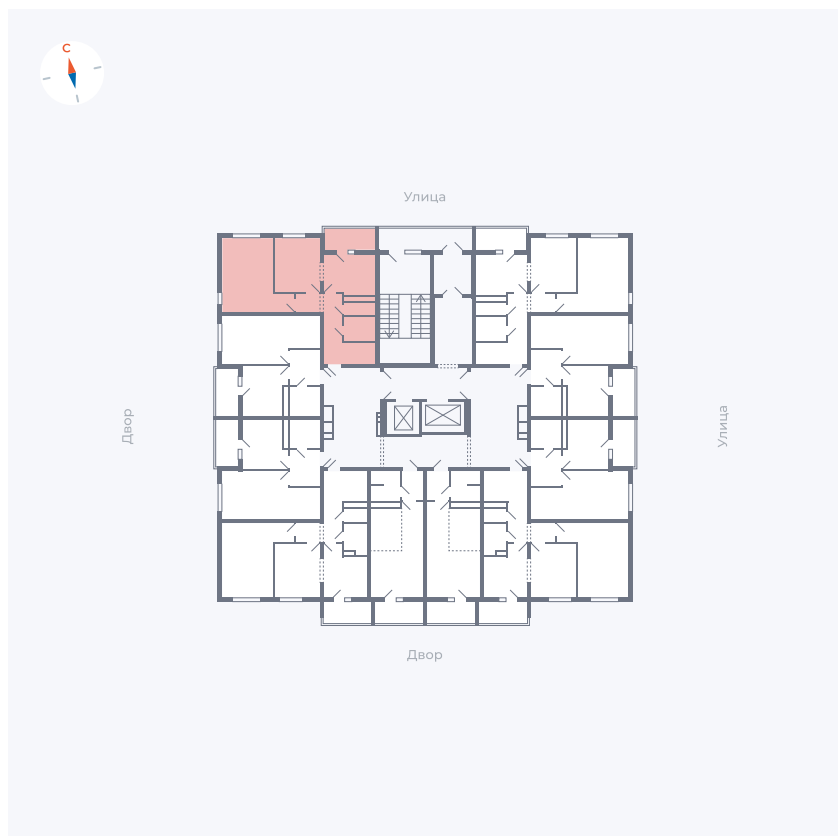

На этаже

Для заметок

Дата генерации: 16.10.2024