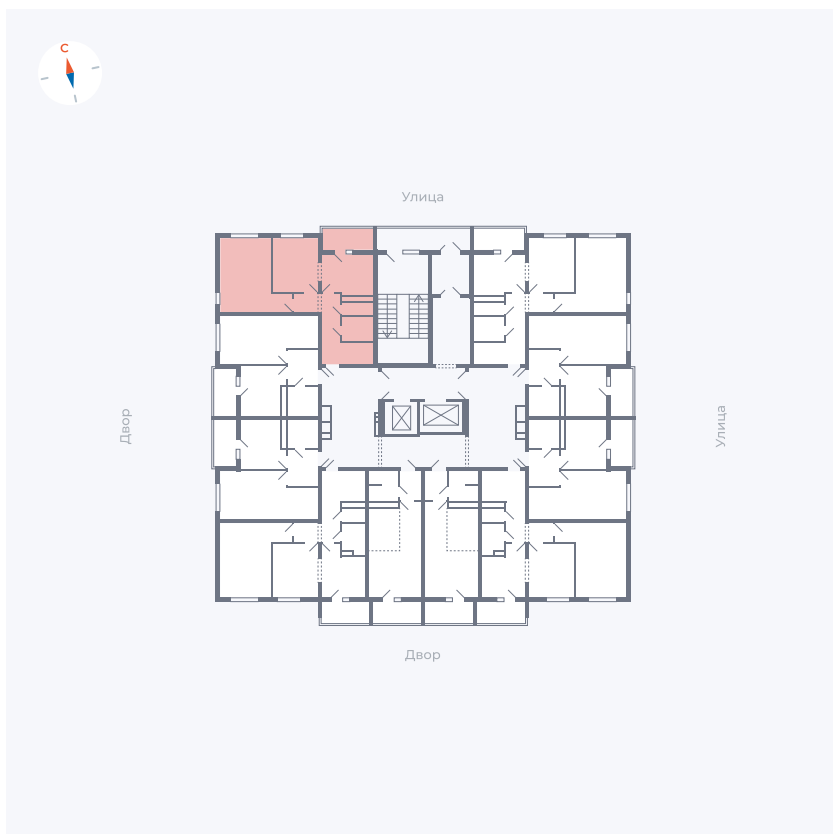

# Квартира 109

Квартал 44.2 / Дом 1 / Секция 1 / Этаж 11

Комнат	2
Площадь	49.96 м <sup>2</sup>
Срок сдачи	II кв. 2025
Вид из окна	Улица

## На этаже