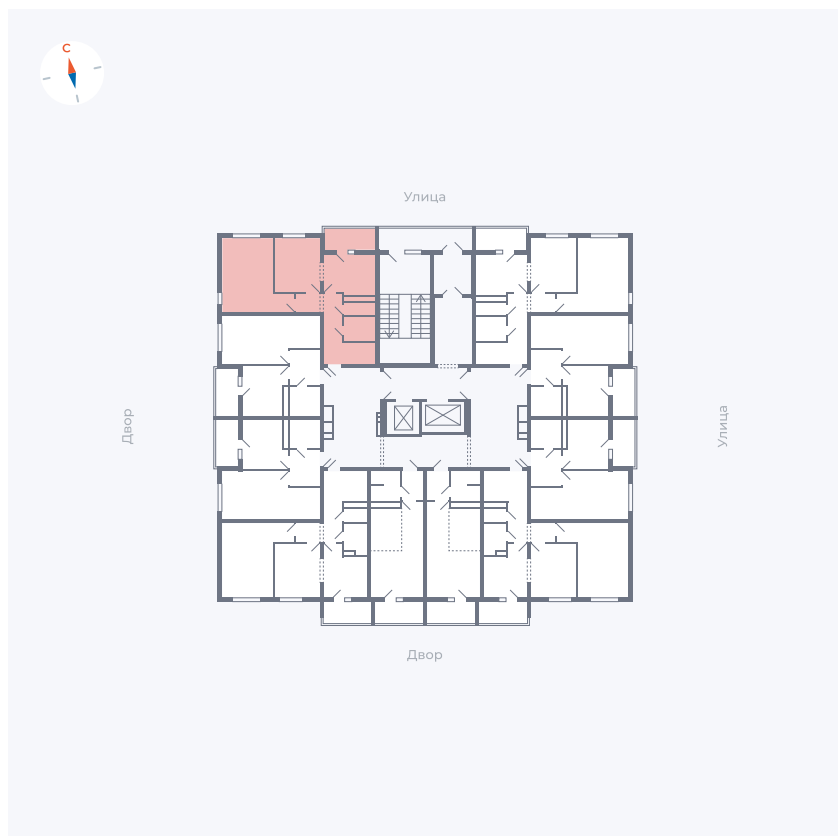

На этаже

Для заметок

Дата генерации: 04.04.2025