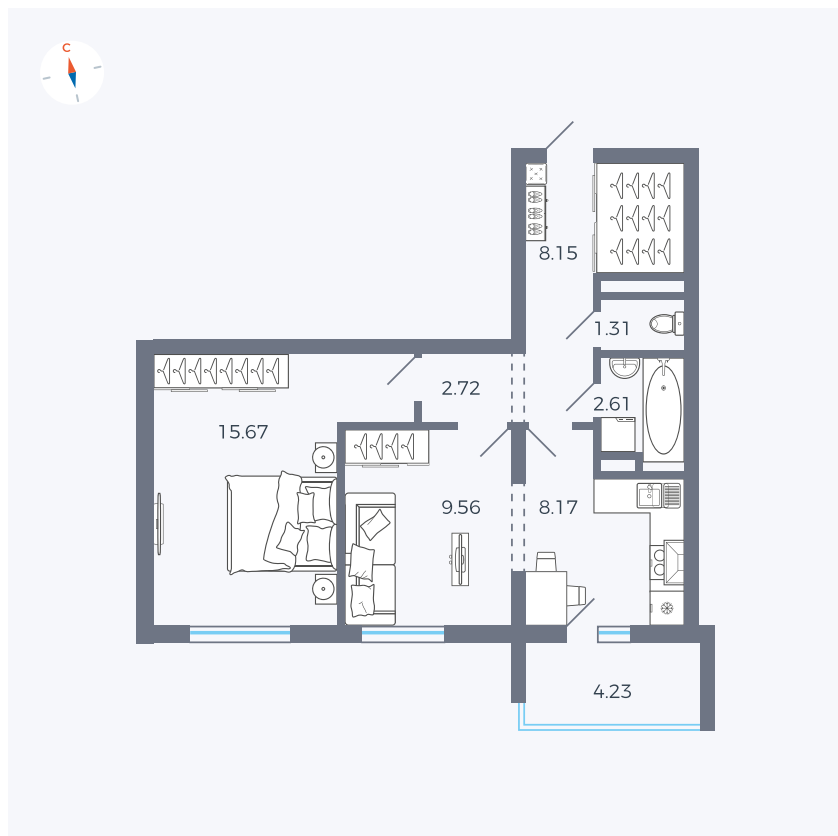

Планировка Тип 2223

Квартира 106

Квартал 44.2 / Дом 1 / Секция 1 / Этаж 11

Комнат	2
Площадь	49.6 м ²
Срок сдачи	Дом сдан
Вид из окна	Двор

Отделка

Цена:

0 ₽

Вы можете забронировать эту квартиру, или получить консультацию позвонив по номеру