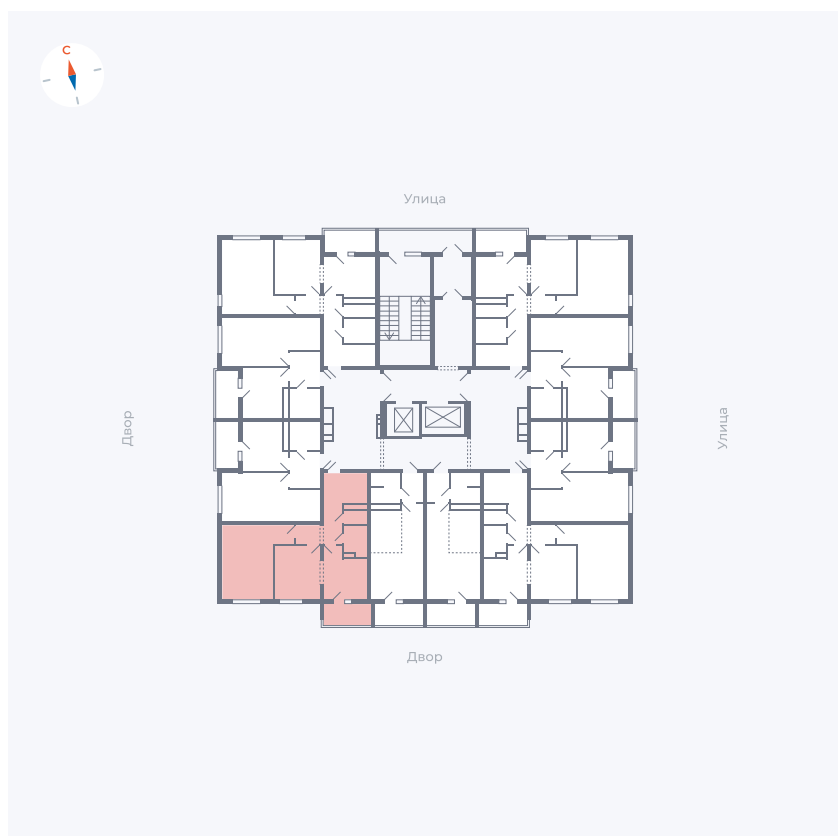

На этаже

Для заметок

Дата генерации: 26.04.2026