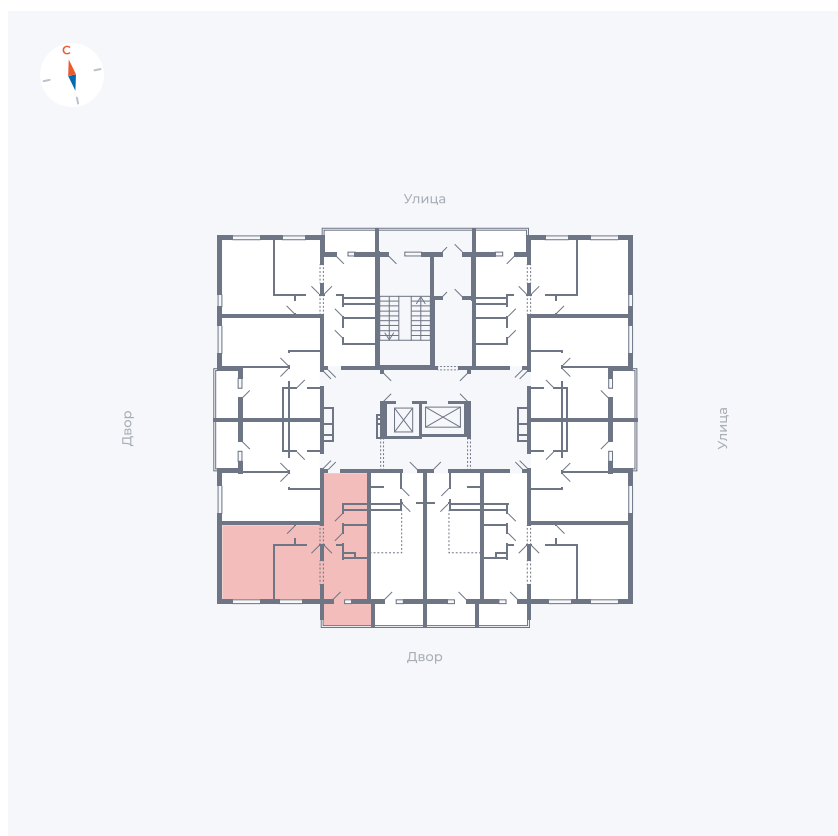

На этаже

Для заметок

Дата генерации: 10.06.2026