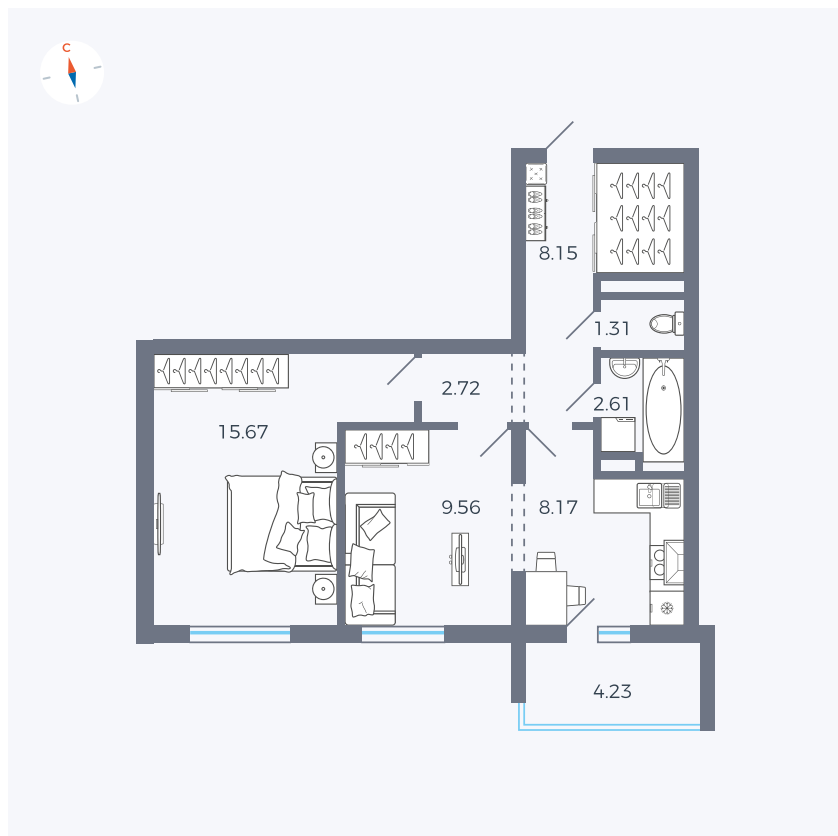

Планировка Тип 2223

# Квартира 106

Квартал 44.2 / Дом 1 / Секция 1 / Этаж 11

Комнат	2
Площадь	49.6 м <sup>2</sup>
Срок сдачи	Дом сдан
Вид из окна	Двор