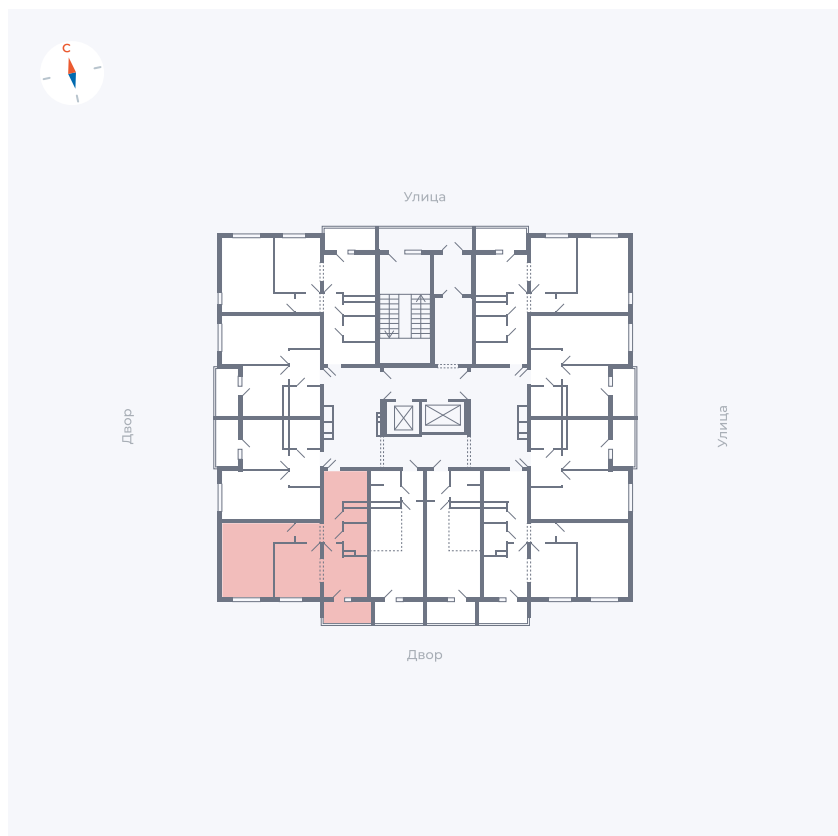

На этаже

Для заметок

Дата генерации: 21.05.2026