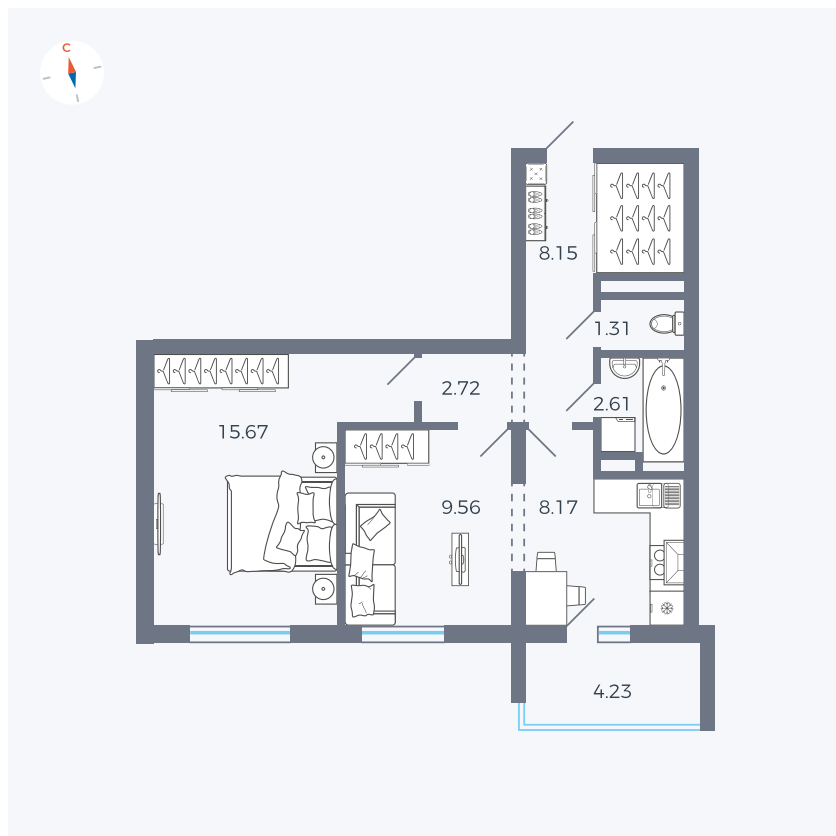

Планировка Тип 2223

Квартира 106

Квартал 44.2 / Дом 1 / Секция 1 / Этаж 11

| | |
|-------------|---------------------|
| Комнат | 2 |
| Площадь | 49.6 м ² |
| Срок сдачи | II кв. 2025 |
| Вид из окна | Двор |