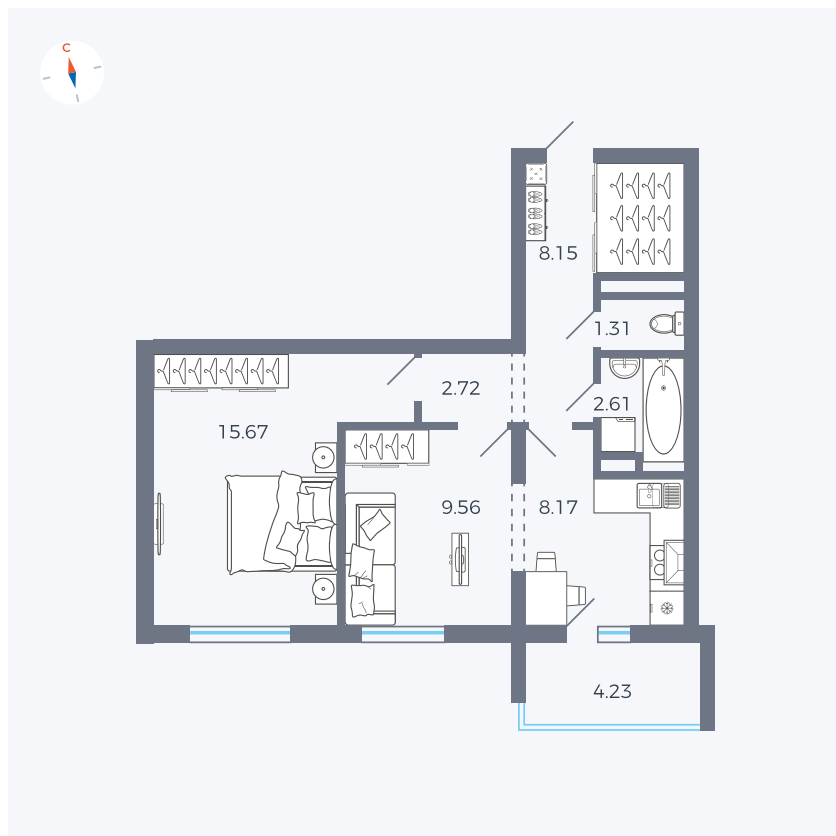

Планировка Тип 2223

# Квартира 106

Квартал 44.2 / Дом 1 / Секция 1 / Этаж 11

Комнат	2
Площадь	49.6 м <sup>2</sup>
Срок сдачи	II кв. 2025
Вид из окна	Двор