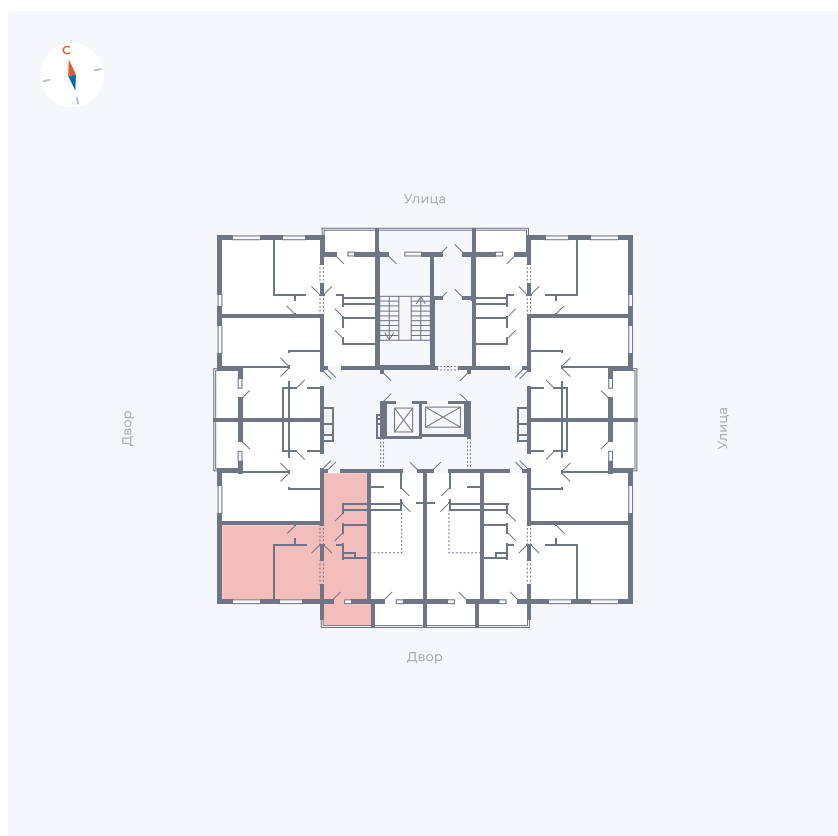

На этаже

Для заметок

Дата генерации: 23.02.2025