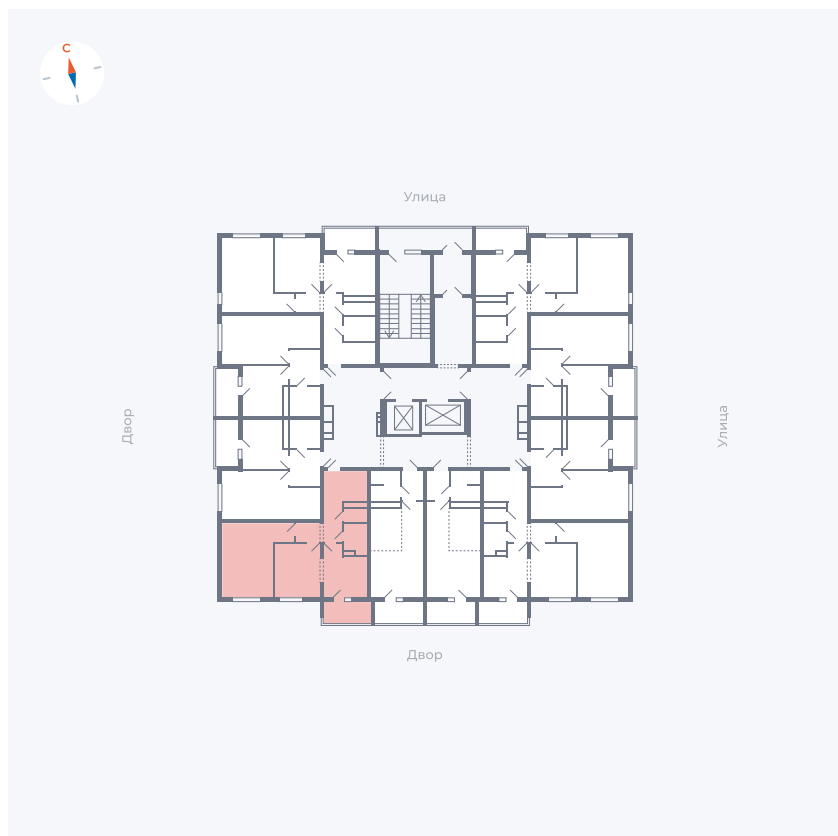

На этаже

Для заметок

Дата генерации: 06.04.2026