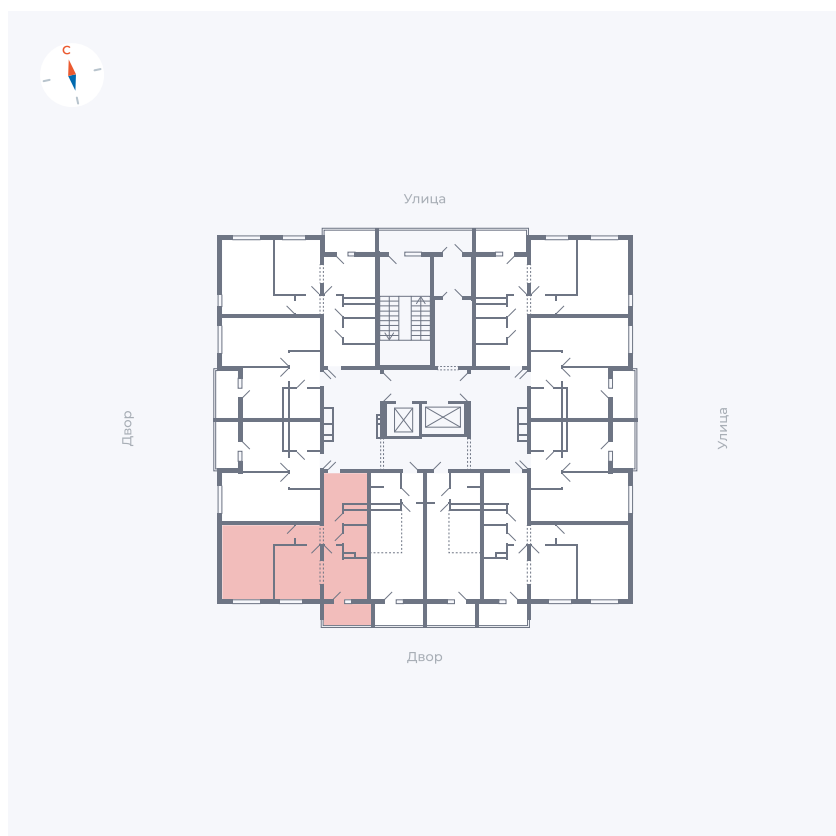

# Квартира 106

Квартал 44.2 / Дом 1 / Секция 1 / Этаж 11

Комнат	2
Площадь	49.6 м <sup>2</sup>
Срок сдачи	II кв. 2025
Вид из окна	Двор

## На этаже