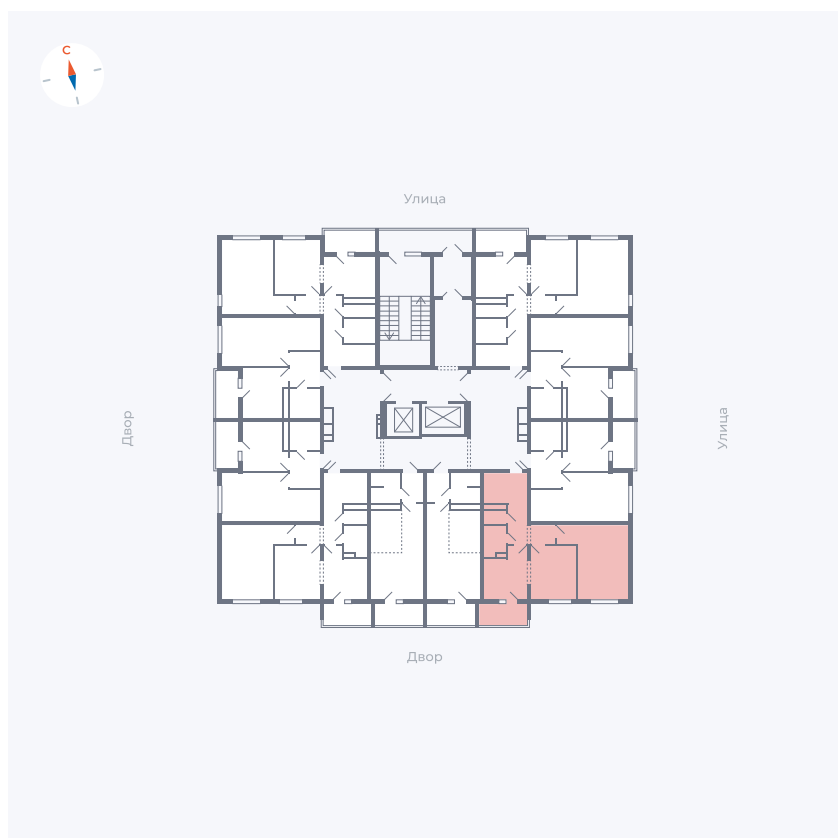

На этаже

Для заметок

Дата генерации: 18.09.2025