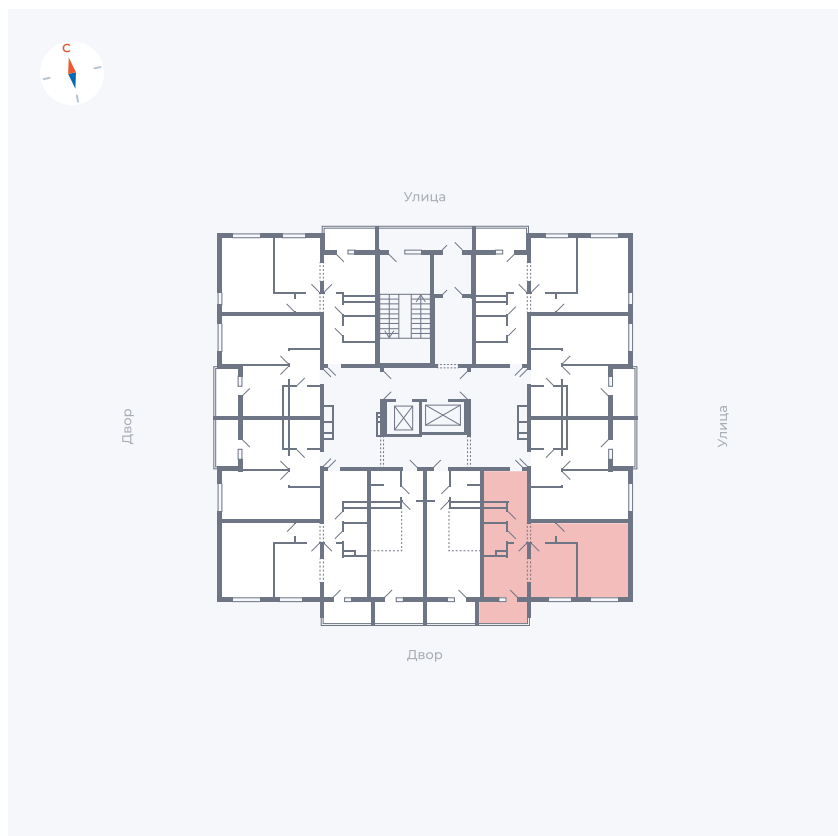

На этаже

Для заметок

Дата генерации: 18.12.2024