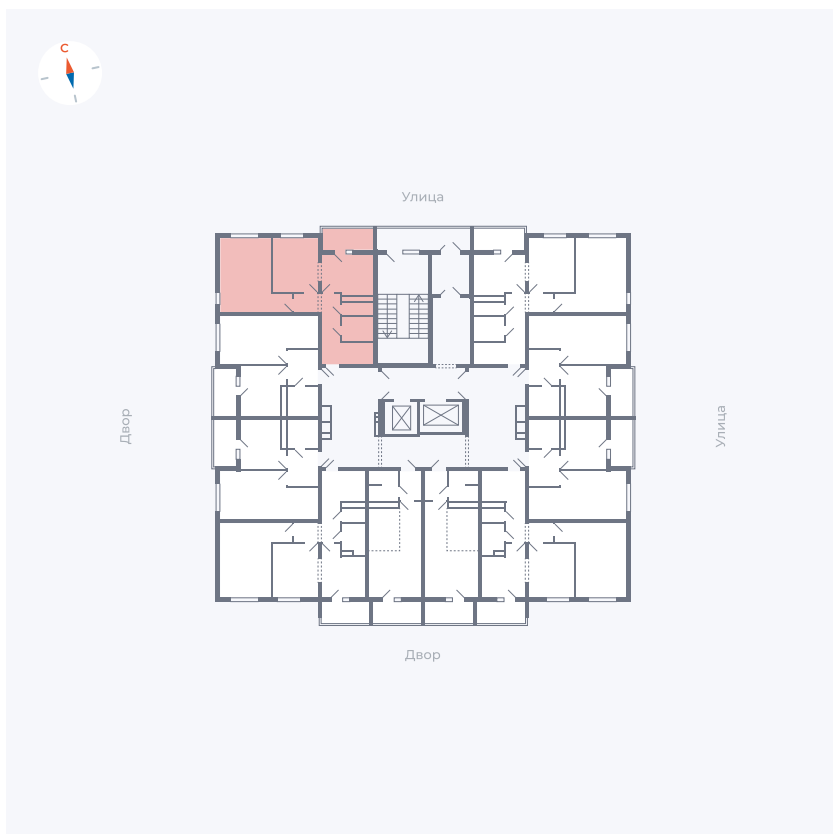

На этаже

Для заметок

Дата генерации: 18.12.2024