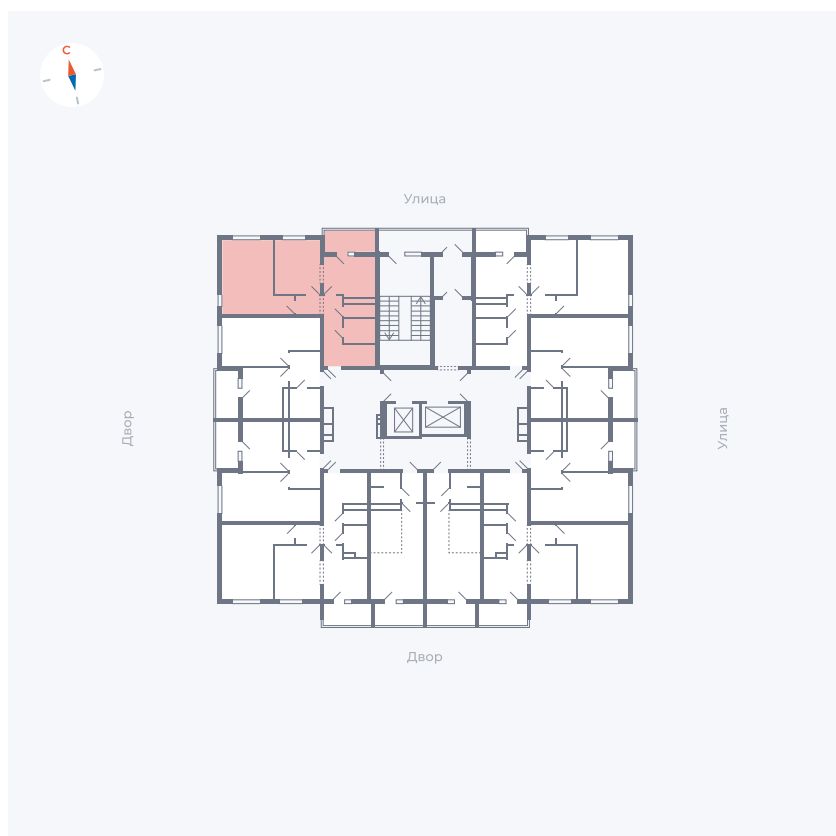

На этаже

Для заметок

Дата генерации: 18.12.2024