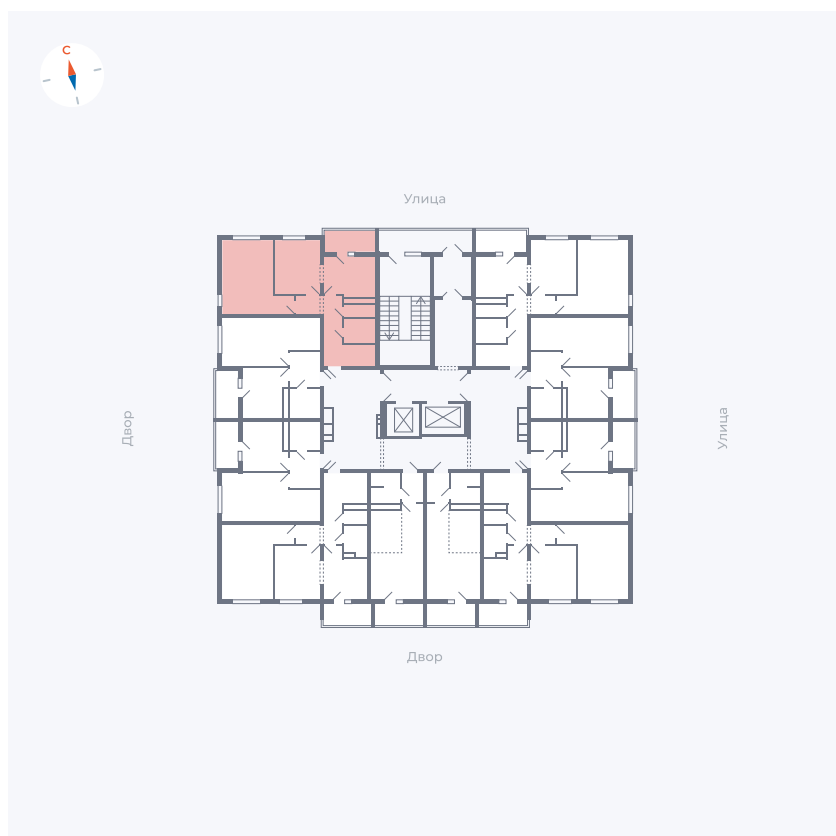

На этаже

Для заметок

Дата генерации: 04.04.2025