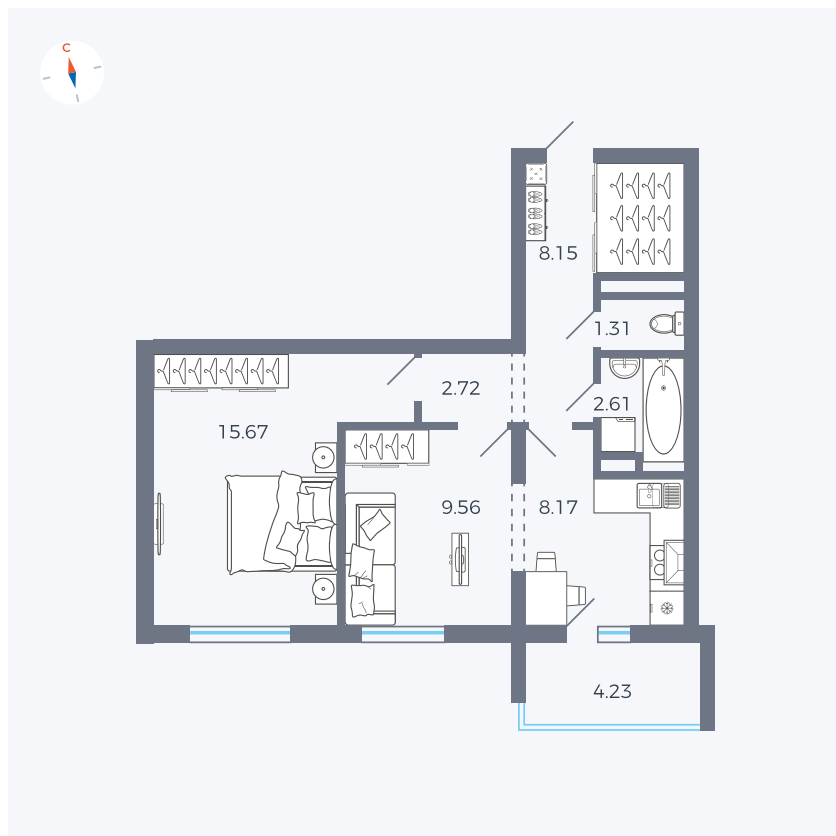

Планировка Тип 2223

Квартира 96

Квартал 44.2 / Дом 1 / Секция 1 / Этаж 10

Комнат	2
Площадь	49.6 м ²
Срок сдачи	II кв. 2025
Вид из окна	Двор

Отделка

Цена:

0 Р

Вы можете забронировать эту квартиру, или получить консультацию позвонив по номеру