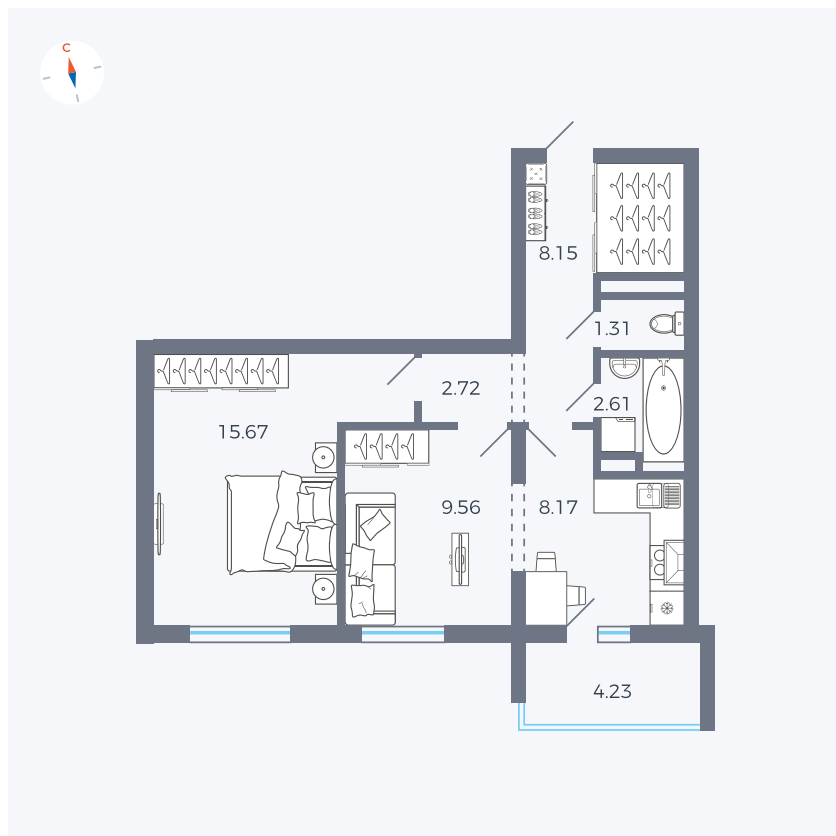

Планировка Тип 2223

# Квартира 96

Квартал 44.2 / Дом 1 / Секция 1 / Этаж 10

Комнат	2
Площадь	49.6 м <sup>2</sup>
Срок сдачи	II кв. 2025
Вид из окна	Двор