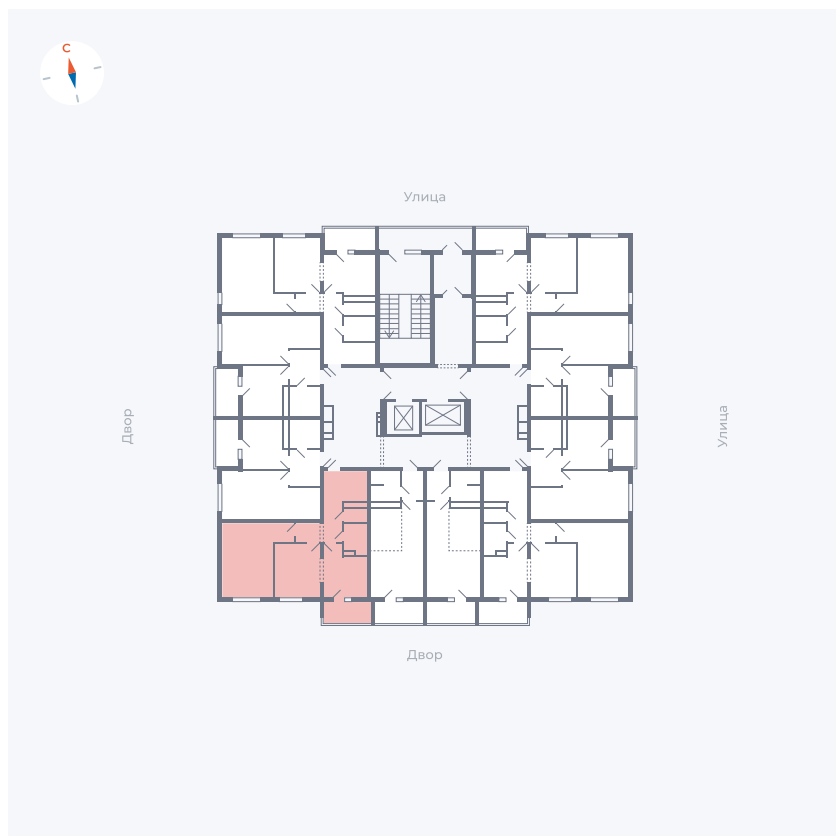

На этаже

Для заметок

Дата генерации: 04.04.2025