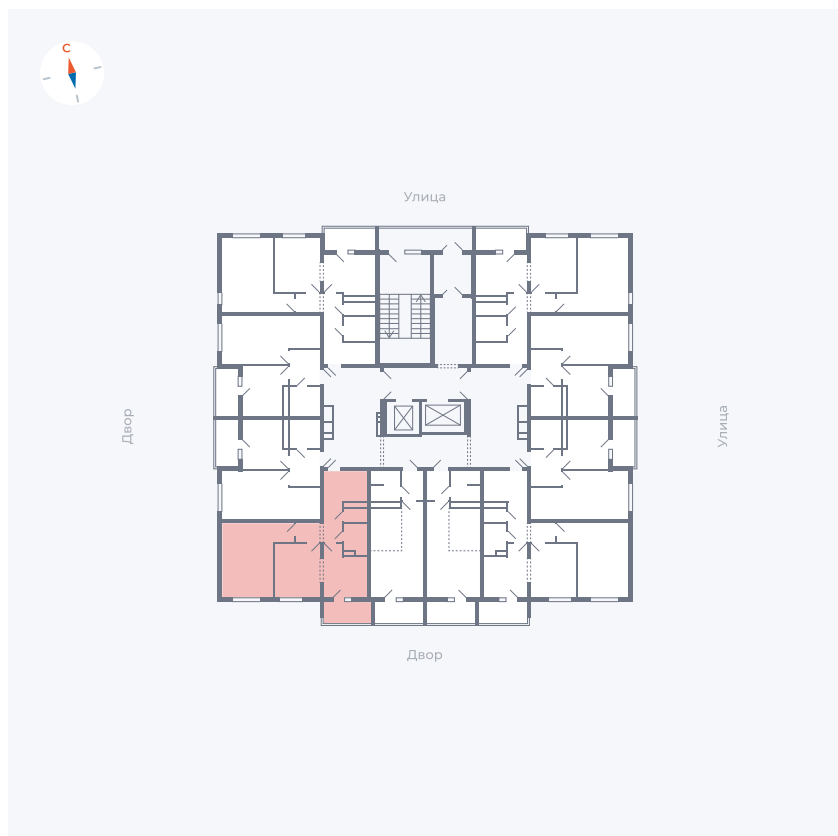

# Квартира 96

Квартал 44.2 / Дом 1 / Секция 1 / Этаж 10

Комнат	2
Площадь	49.6 м <sup>2</sup>
Срок сдачи	II кв. 2025
Вид из окна	Двор

## На этаже