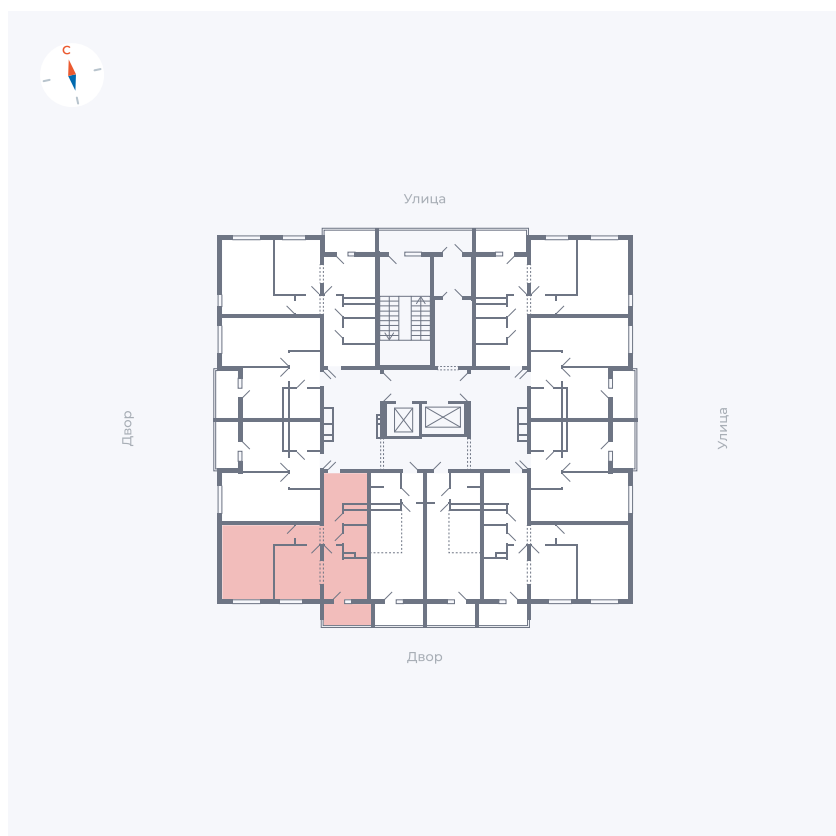

# Квартира 96

Квартал 44.2 / Дом 1 / Секция 1 / Этаж 10

Комнат	2
Площадь	49.6 м <sup>2</sup>
Срок сдачи	II кв. 2025
Вид из окна	Двор

## На этаже