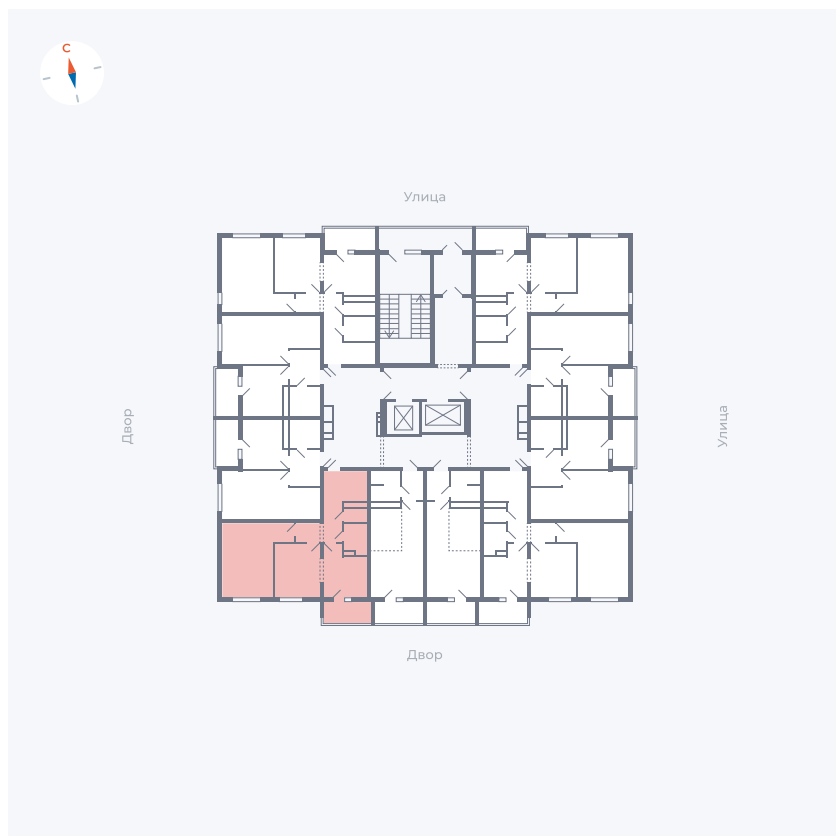

На этаже

Для заметок

Дата генерации: 23.01.2025