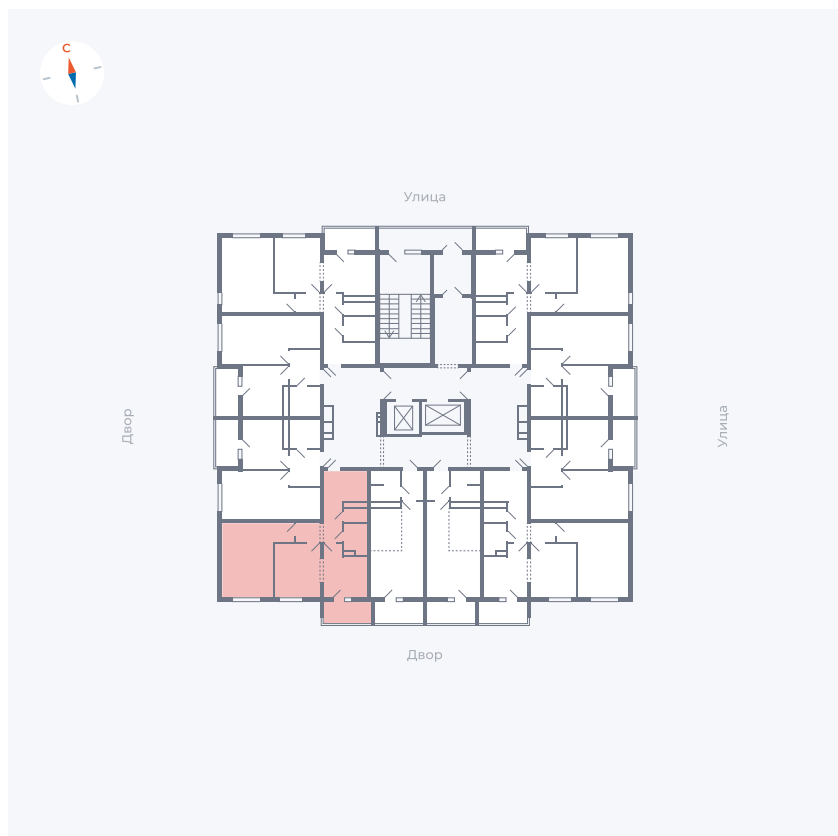

На этаже

Для заметок

Дата генерации: 18.12.2024