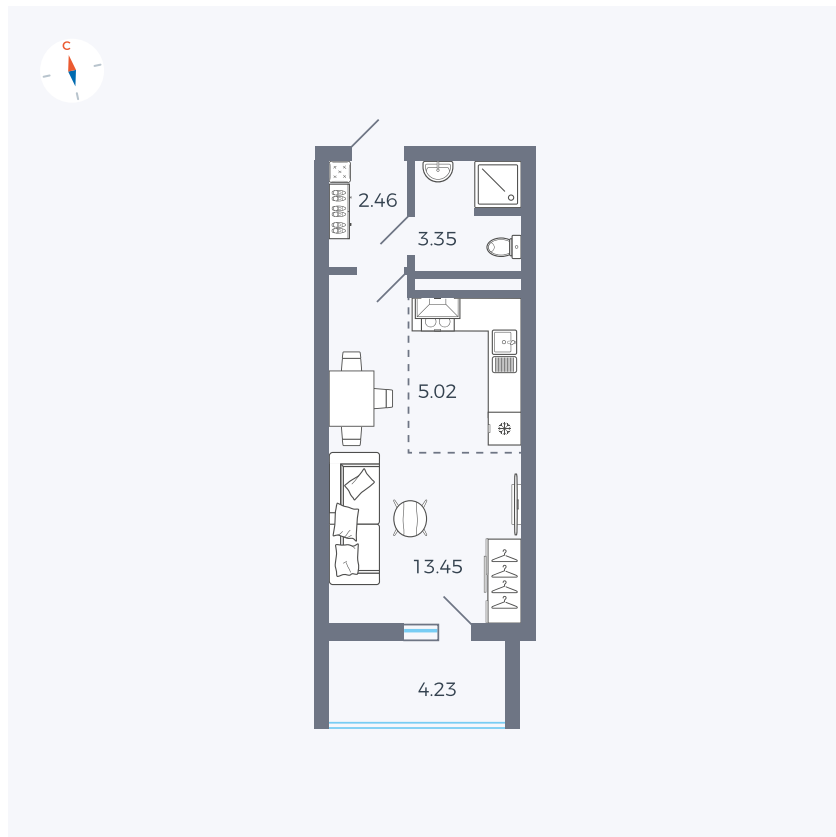

Планировка Тип 004

Квартира 94

Квартал 44.2 / Дом 1 / Секция 1 / Этаж 10

Комнат	Студия
Площадь	26.4 м ²
Срок сдачи	II кв. 2025
Вид из окна	Двор

Отделка

Цена: **0 Р**

Вы можете забронировать эту квартиру, или получить консультацию позвонив по номеру