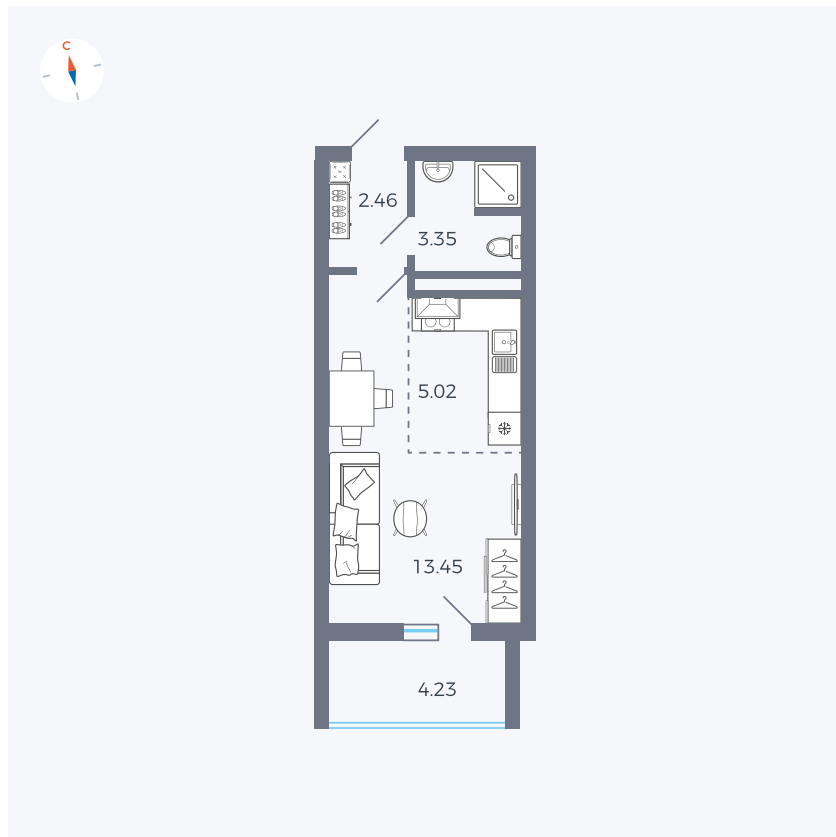

# Квартира 94

Квартал 44.2 / Дом 1 / Секция 1 / Этаж 10

Комнат	Студия
Площадь	26.4 м <sup>2</sup>
Срок сдачи	II кв. 2025
Вид из окна	Двор