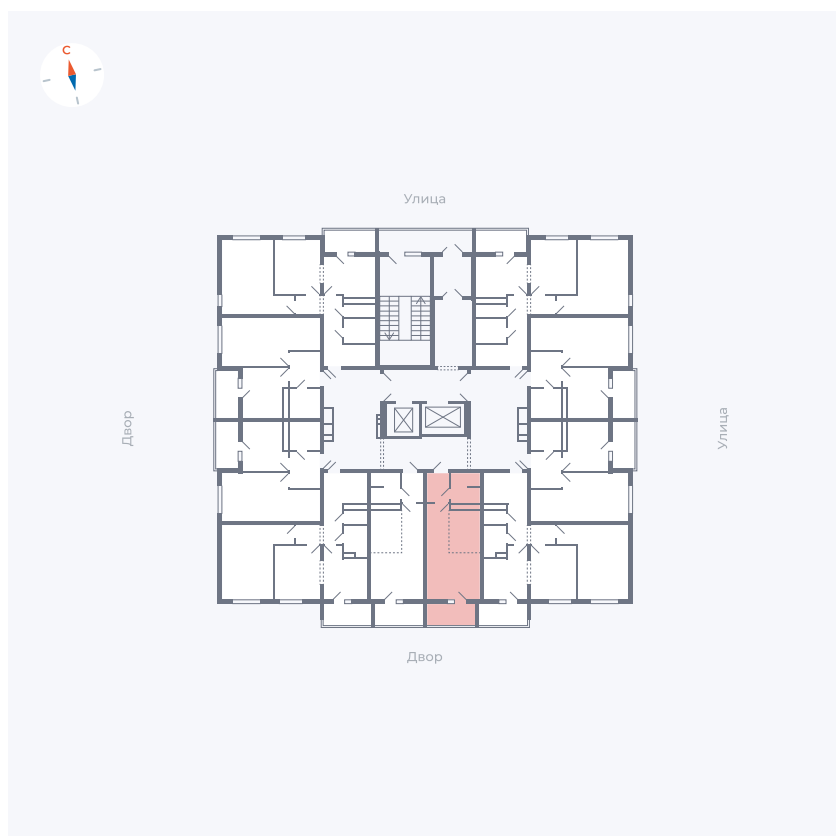

На этаже

Для заметок

Дата генерации: 18.12.2024