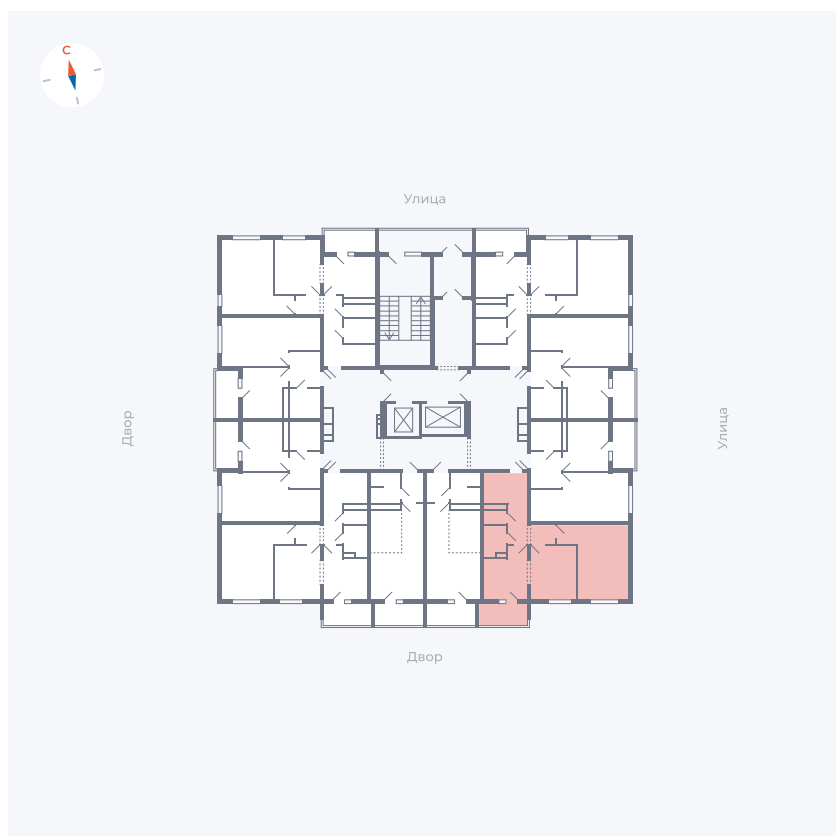

На этаже

Для заметок

Дата генерации: 18.12.2024