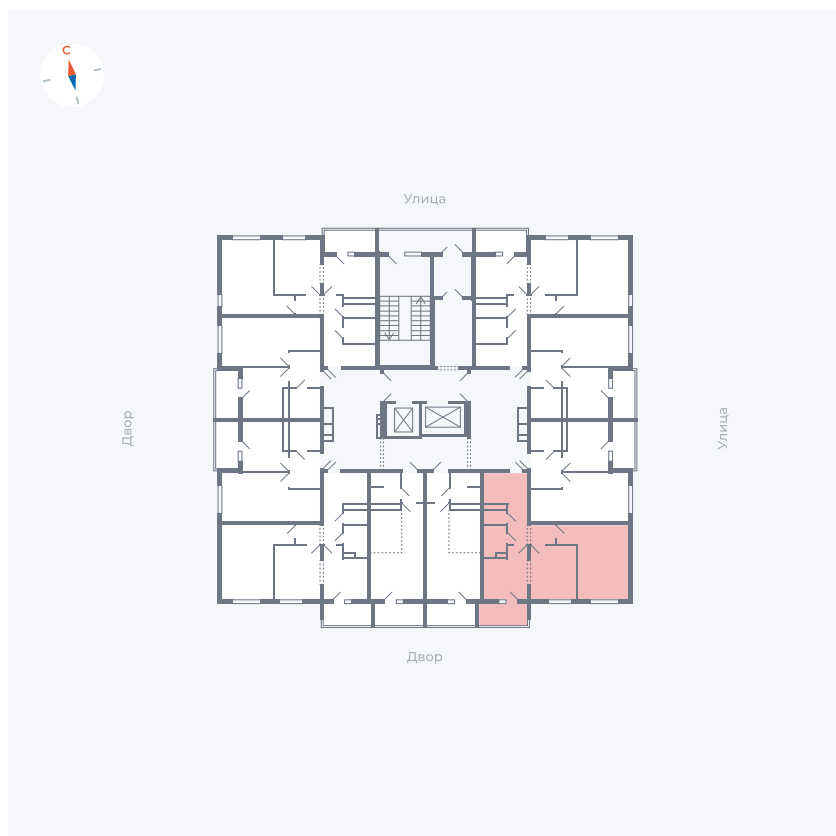

На этаже

Для заметок

Дата генерации: 23.02.2025