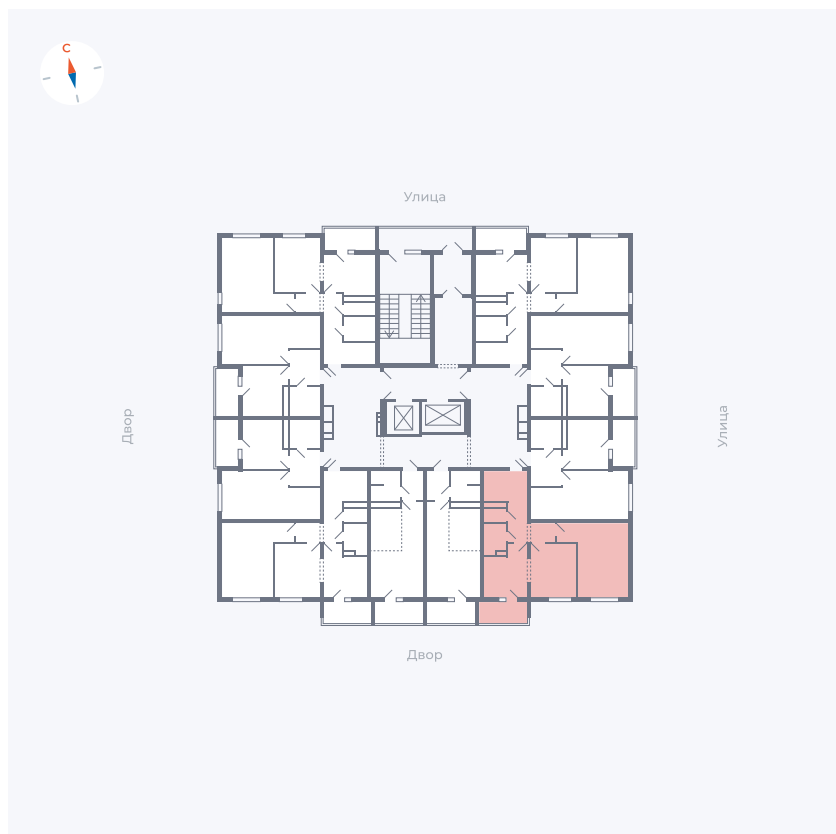

На этаже

Для заметок

Дата генерации: 23.02.2025