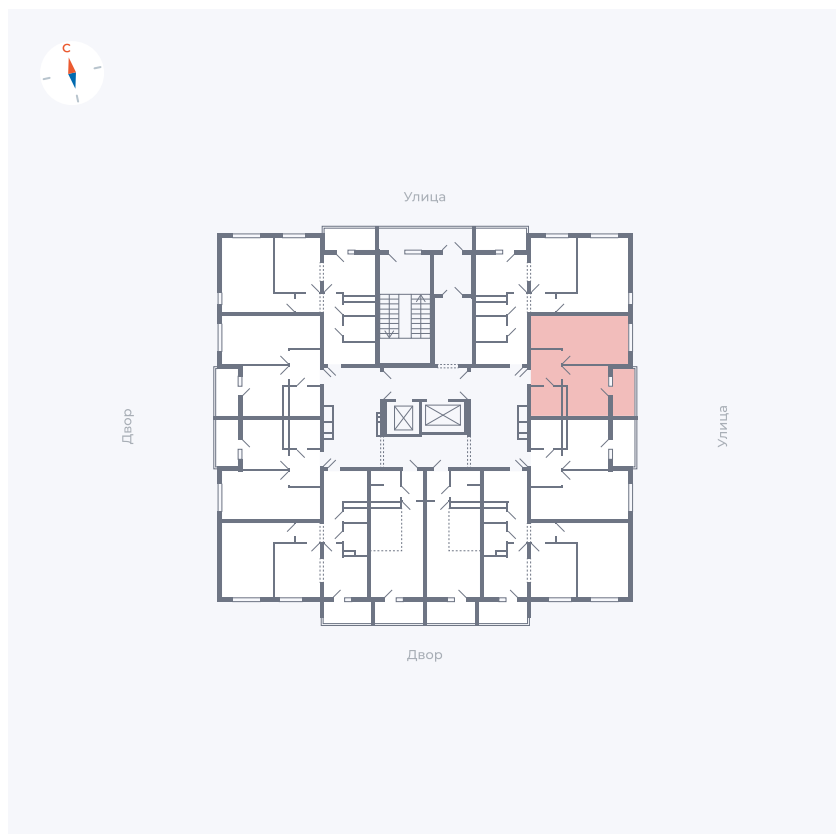

На этаже

Для заметок

Дата генерации: 18.12.2024