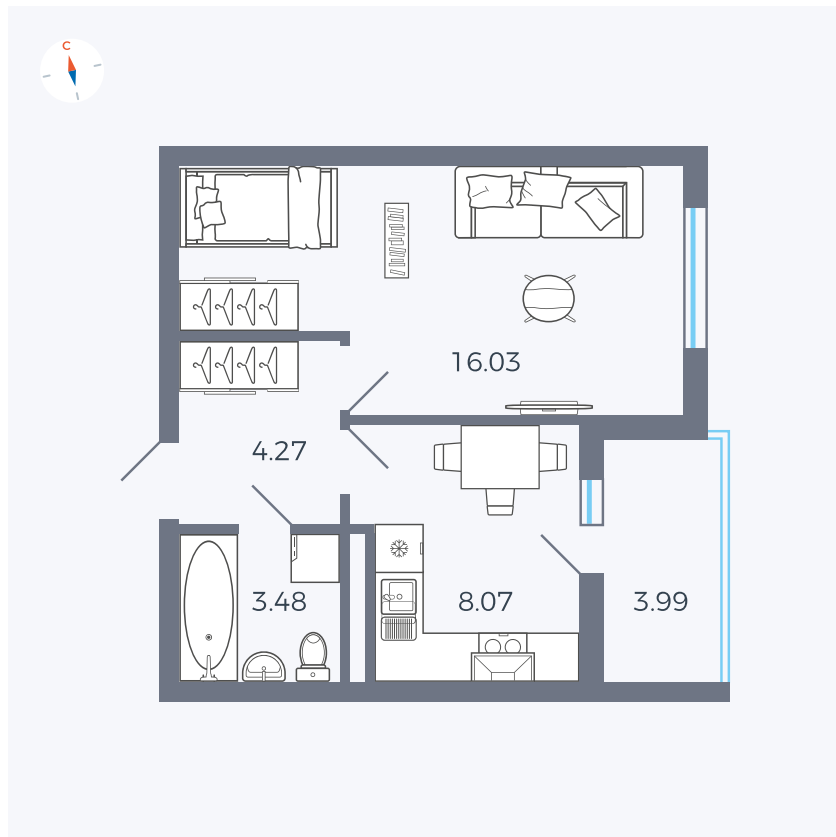

Планировка Тип 114

# Квартира 91

Квартал 44.2 / Дом 1 / Секция 1 / Этаж 10

Комнат	1
Площадь	33.85 м <sup>2</sup>
Срок сдачи	II кв. 2025
Вид из окна	Улица