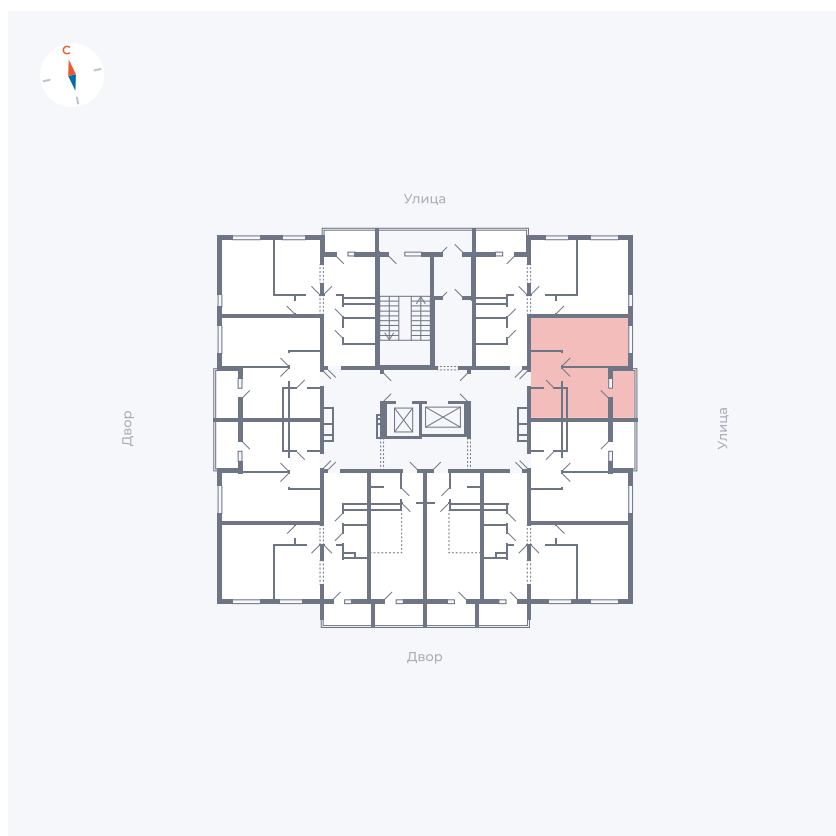

# Квартира 91

Квартал 44.2 / Дом 1 / Секция 1 / Этаж 10

Комнат	1
Площадь	33.85 м <sup>2</sup>
Срок сдачи	II кв. 2025
Вид из окна	Улица

## На этаже