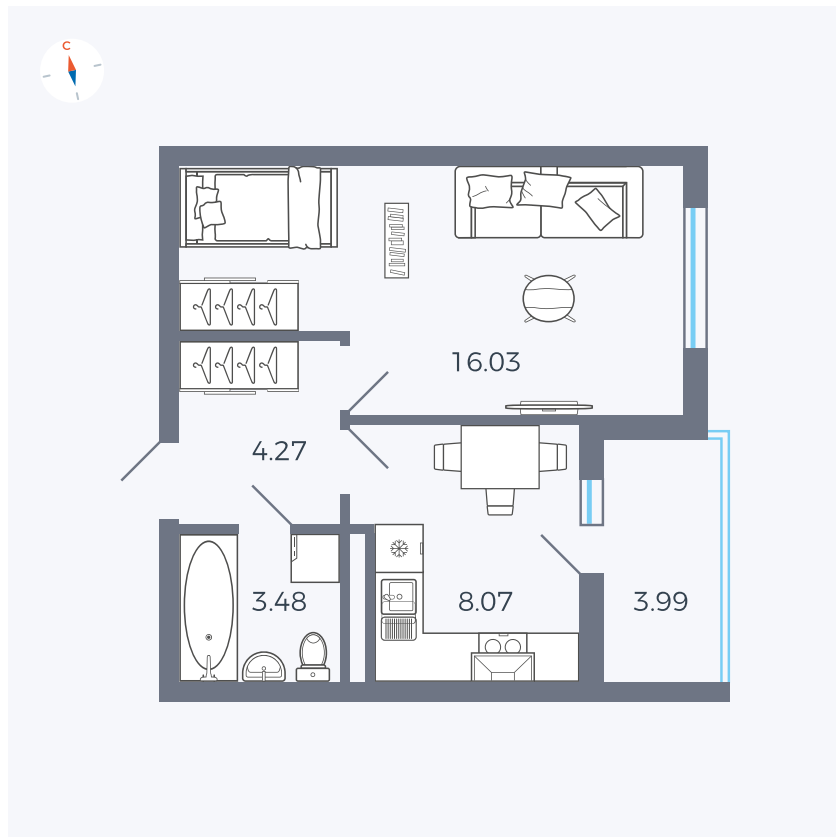

Планировка Тип 114

Квартира 91

Квартал 44.2 / Дом 1 / Секция 1 / Этаж 10

Комнат	1
Площадь	33.85 м ²
Срок сдачи	II кв. 2025
Вид из окна	Улица

Отделка

Цена:

0 Р

Вы можете забронировать эту квартиру, или получить консультацию позвонив по номеру