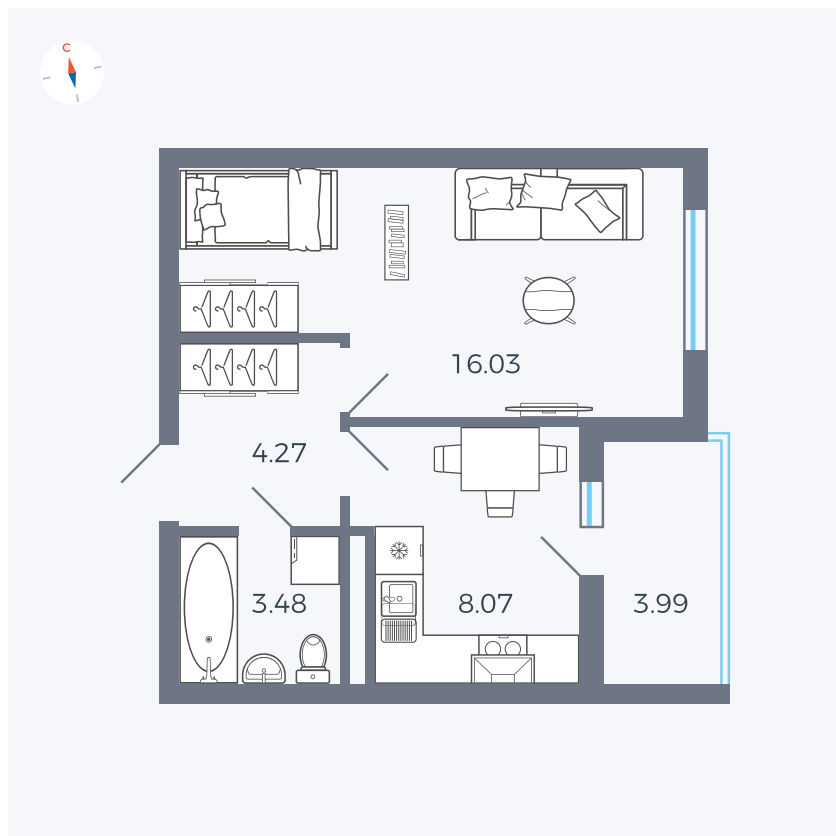

Планировка Тип 114

Квартира 91

Квартал 44.2 / Дом 1 / Секция 1 / Этаж 10

Комнат	1
Площадь	33.85 м ²
Срок сдачи	II кв. 2025
Вид из окна	Улица

Отделка

Цена:

0 Р

Вы можете забронировать эту квартиру, или получить консультацию позвонив по номеру