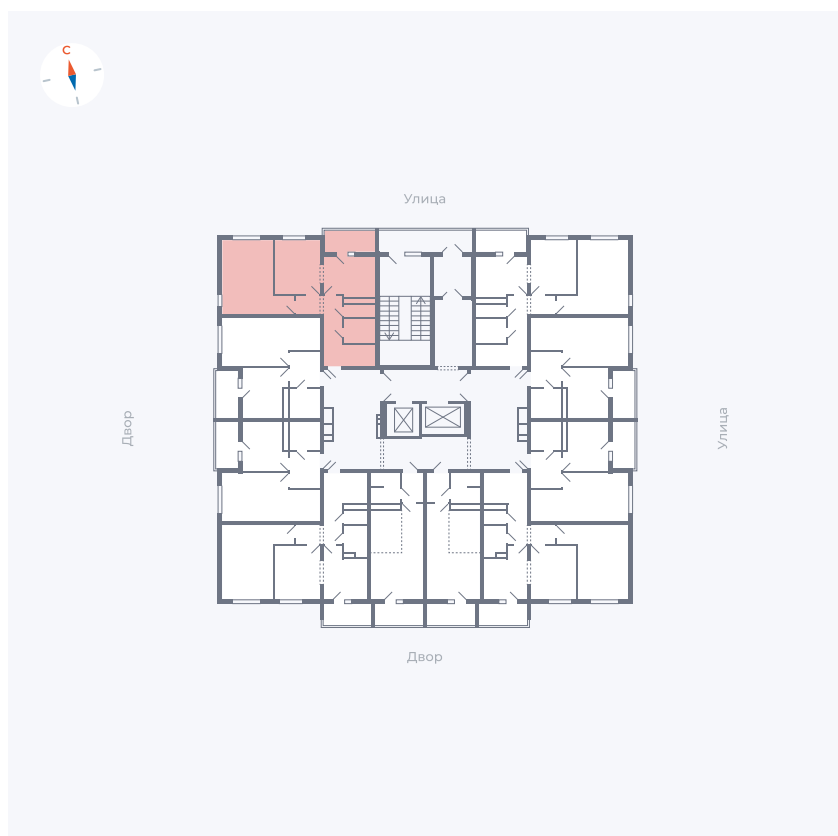

На этаже

Для заметок

Дата генерации: 04.04.2025