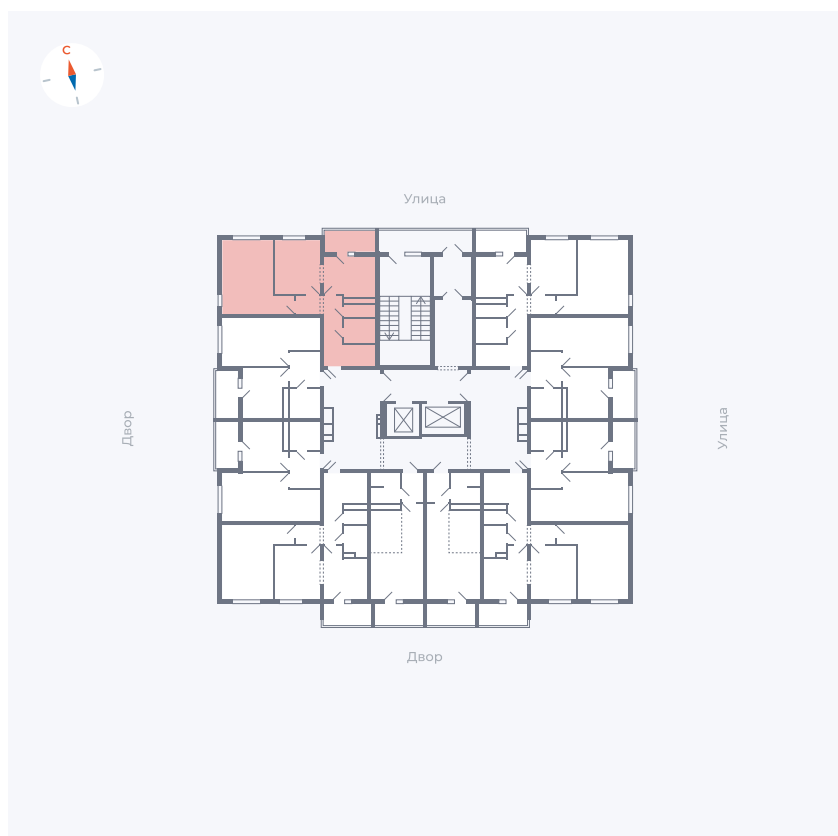

На этаже

Для заметок

Дата генерации: 23.01.2025