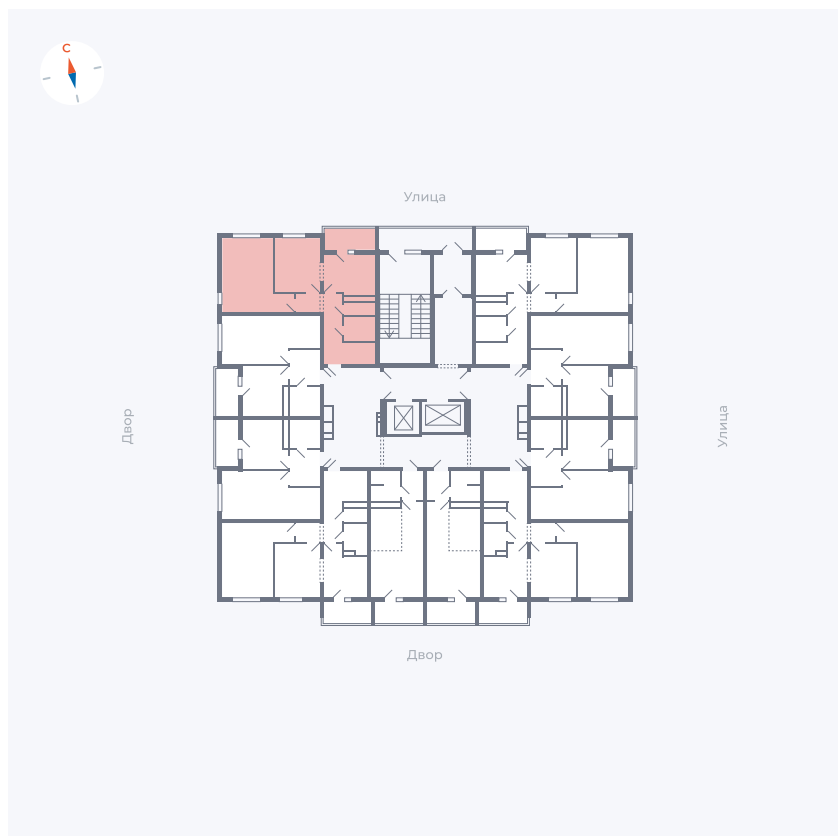

# Квартира 89

Квартал 44.2 / Дом 1 / Секция 1 / Этаж 9

Комнат	2
Площадь	49.96 м <sup>2</sup>
Срок сдачи	Дом сдан
Вид из окна	Улица

## На этаже