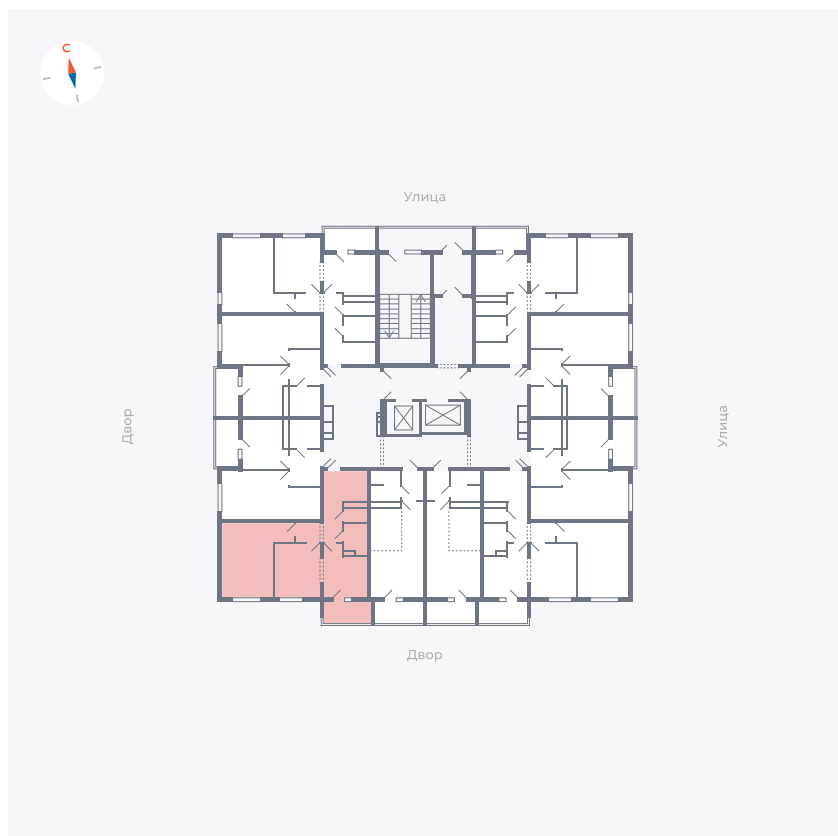

На этаже

Для заметок

Дата генерации: 23.01.2025