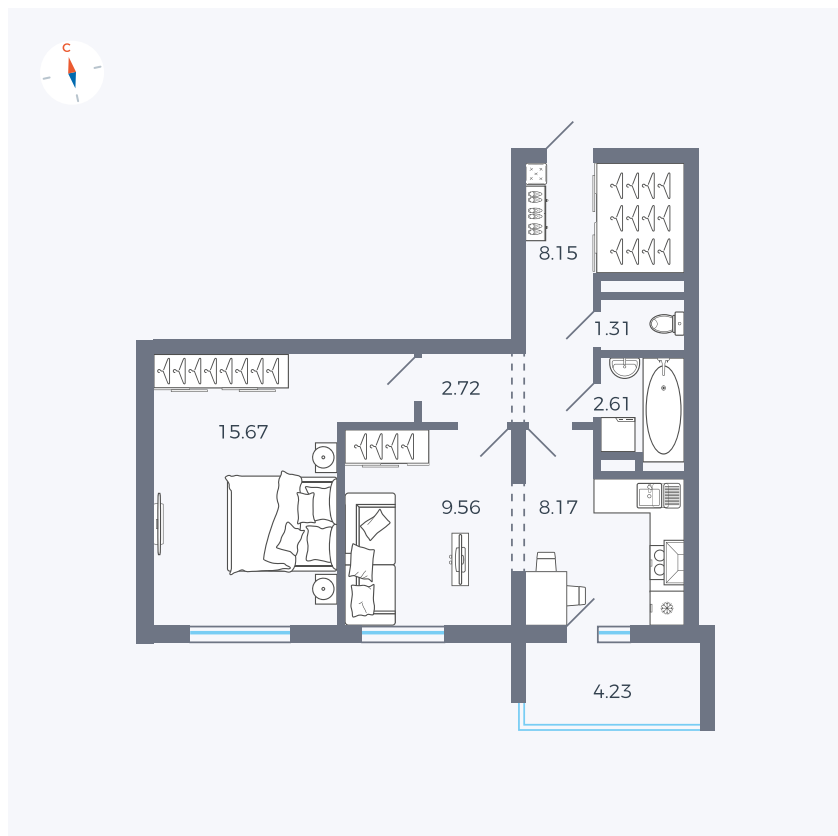

Планировка Тип 2223

# Квартира 86

Квартал 44.2 / Дом 1 / Секция 1 / Этаж 9

Комнат	2
Площадь	49.6 м <sup>2</sup>
Срок сдачи	Дом сдан
Вид из окна	Двор