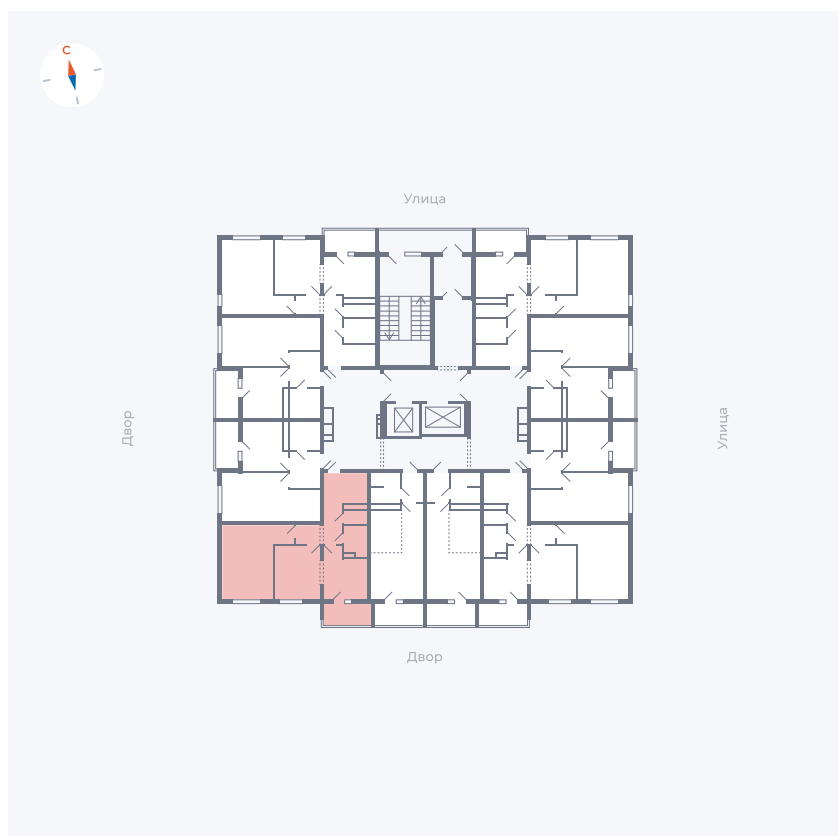

# Квартира 86

Квартал 44.2 / Дом 1 / Секция 1 / Этаж 9

Комнат	2
Площадь	49.6 м <sup>2</sup>
Срок сдачи	Дом сдан
Вид из окна	Двор

## На этаже