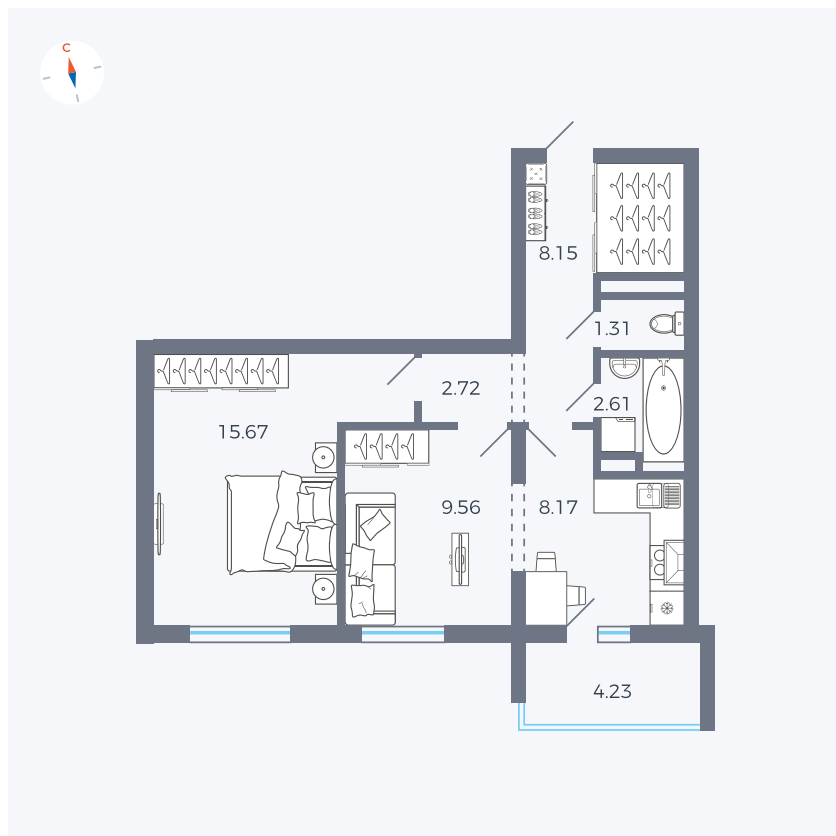

Планировка Тип 2223

Квартира 86

Квартал 44.2 / Дом 1 / Секция 1 / Этаж 9

Комнат	2
Площадь	49.6 м ²
Срок сдачи	II кв. 2025
Вид из окна	Двор

Отделка

Цена: **0 Р**

Вы можете забронировать эту квартиру, или получить консультацию позвонив по номеру