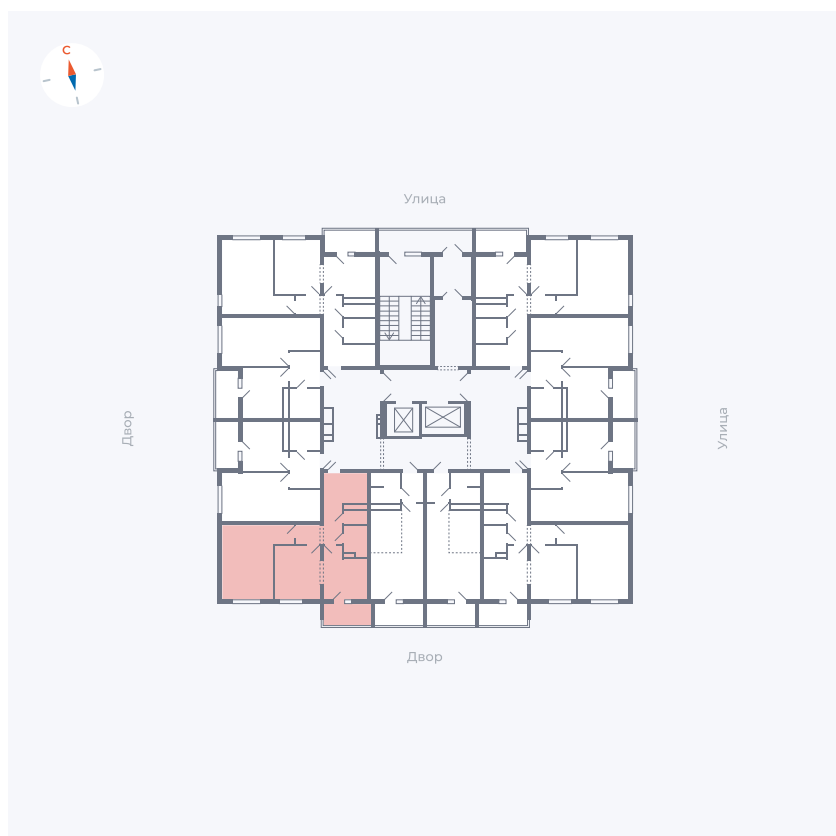

# Квартира 86

Квартал 44.2 / Дом 1 / Секция 1 / Этаж 9

Комнат	2
Площадь	49.6 м <sup>2</sup>
Срок сдачи	Дом сдан
Вид из окна	Двор

## На этаже