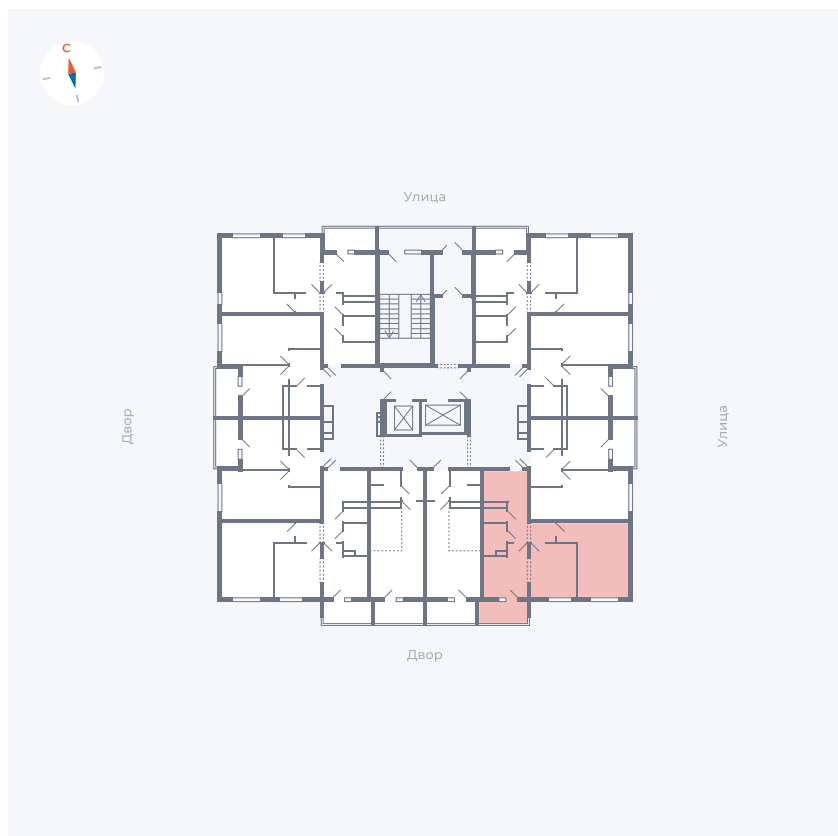

На этаже

Для заметок

Дата генерации: 27.04.2026