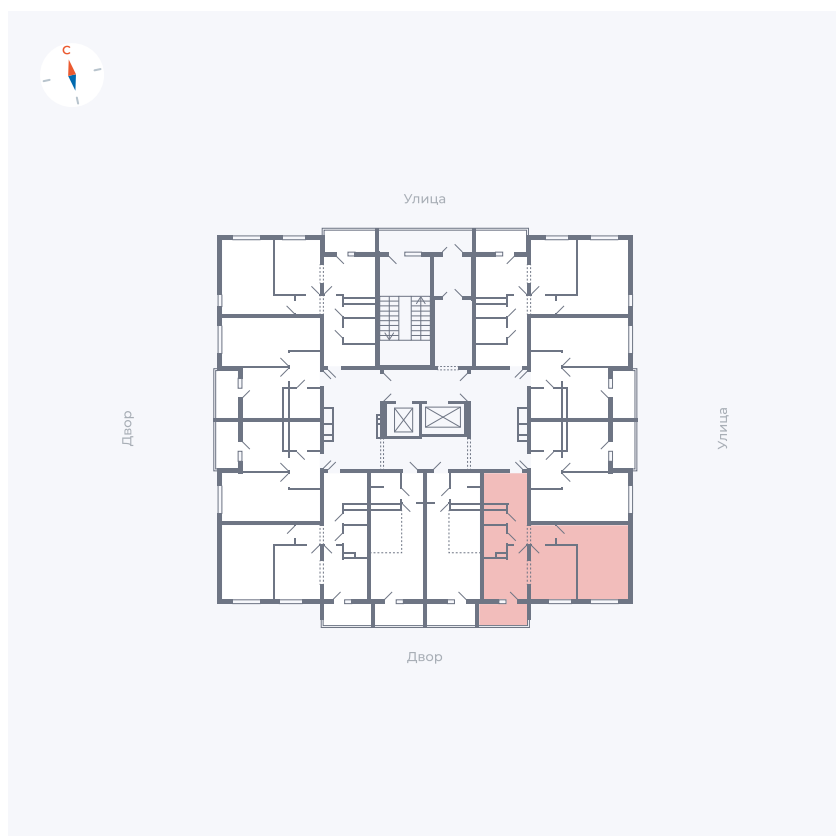

На этаже

Для заметок

Дата генерации: 21.05.2026