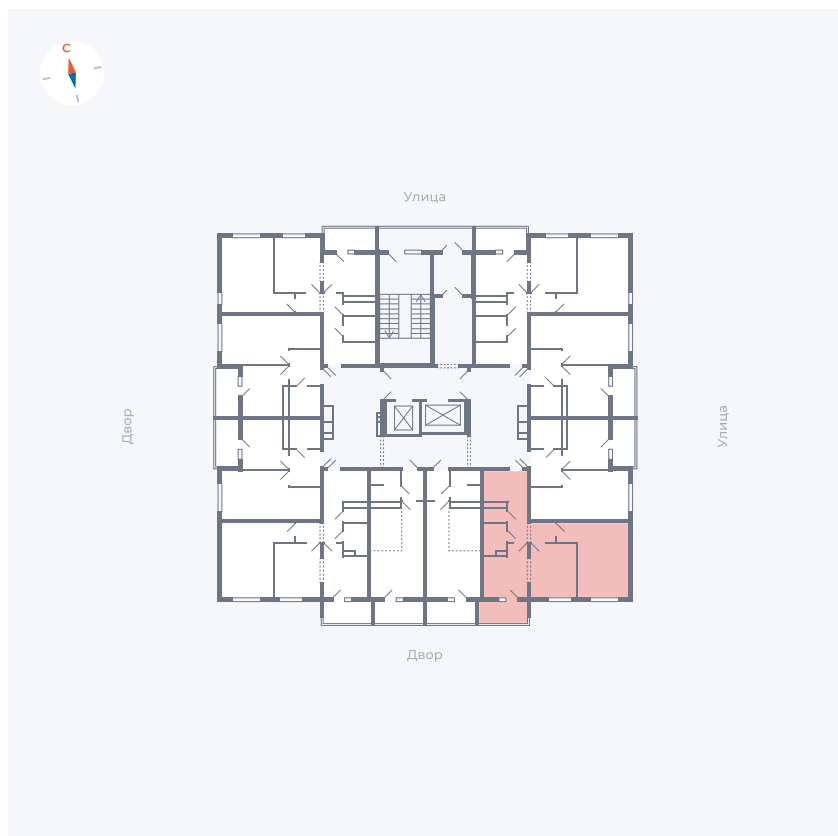

# Квартира 83

Квартал 44.2 / Дом 1 / Секция 1 / Этаж 9

Комнат ..... 2

Площадь ..... 49.6 м<sup>2</sup>

Срок сдачи ..... Дом сдан

Вид из окна ..... Двор