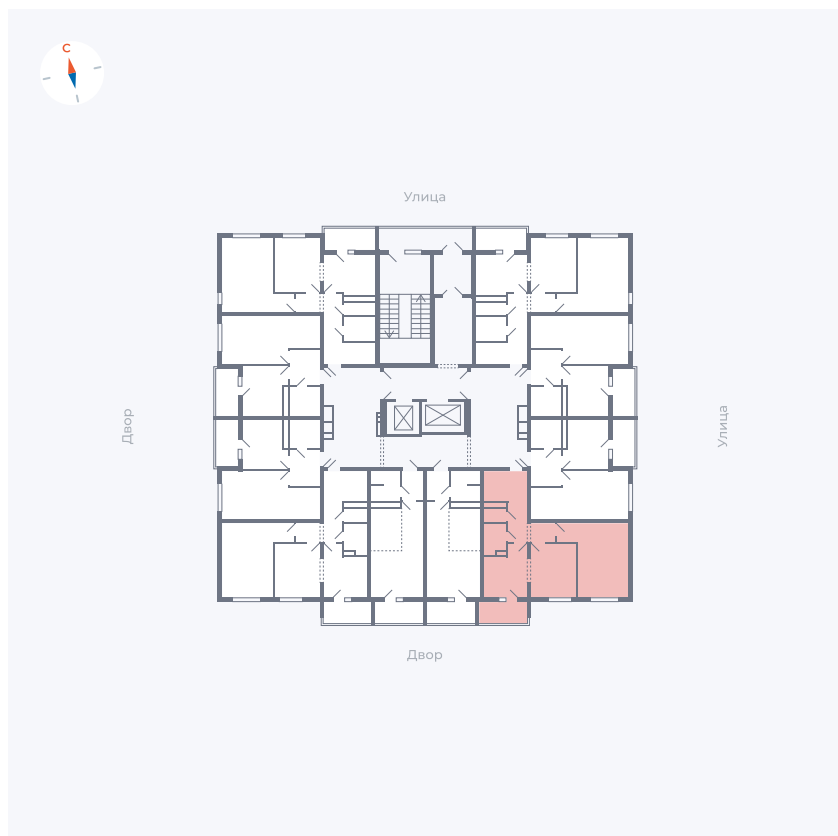

На этаже

Для заметок

Дата генерации: 06.04.2026