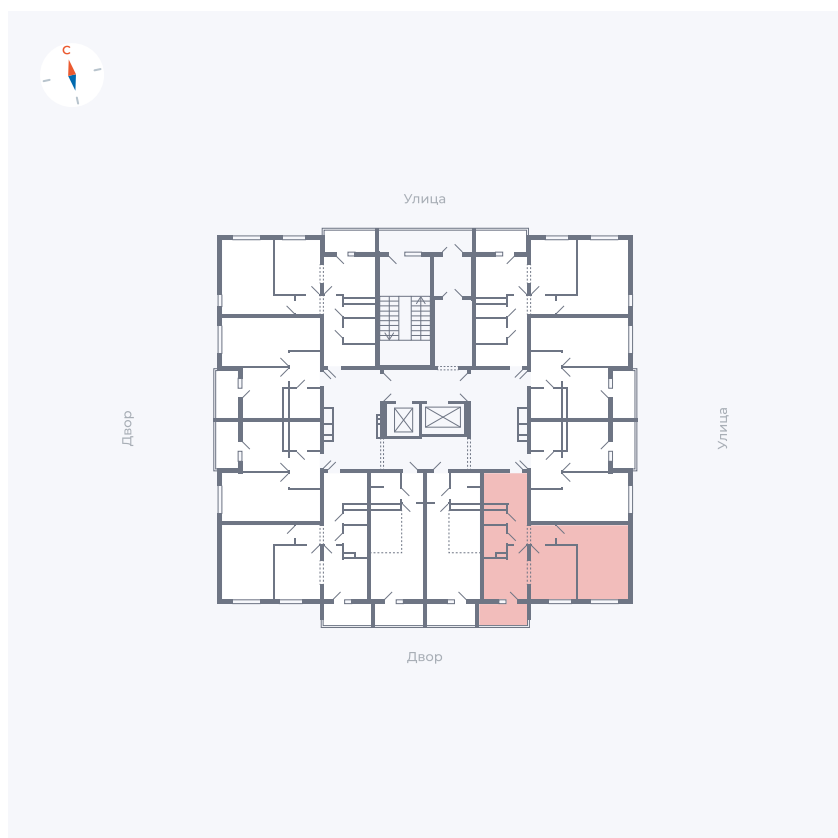

На этаже

Для заметок

Дата генерации: 07.01.2025