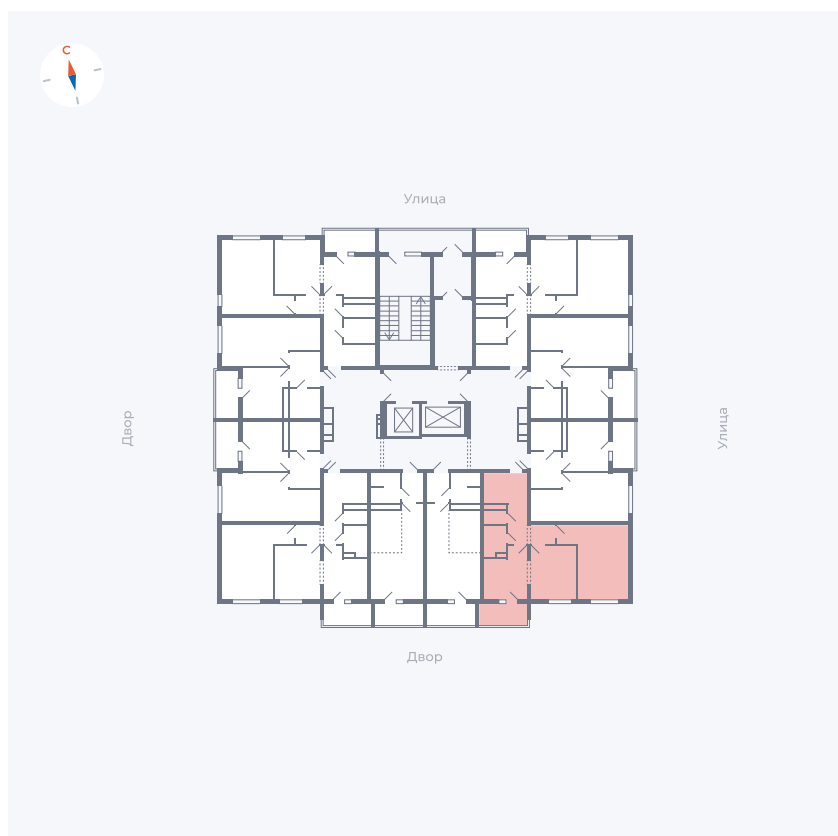

На этаже

Для заметок

Дата генерации: 21.05.2026