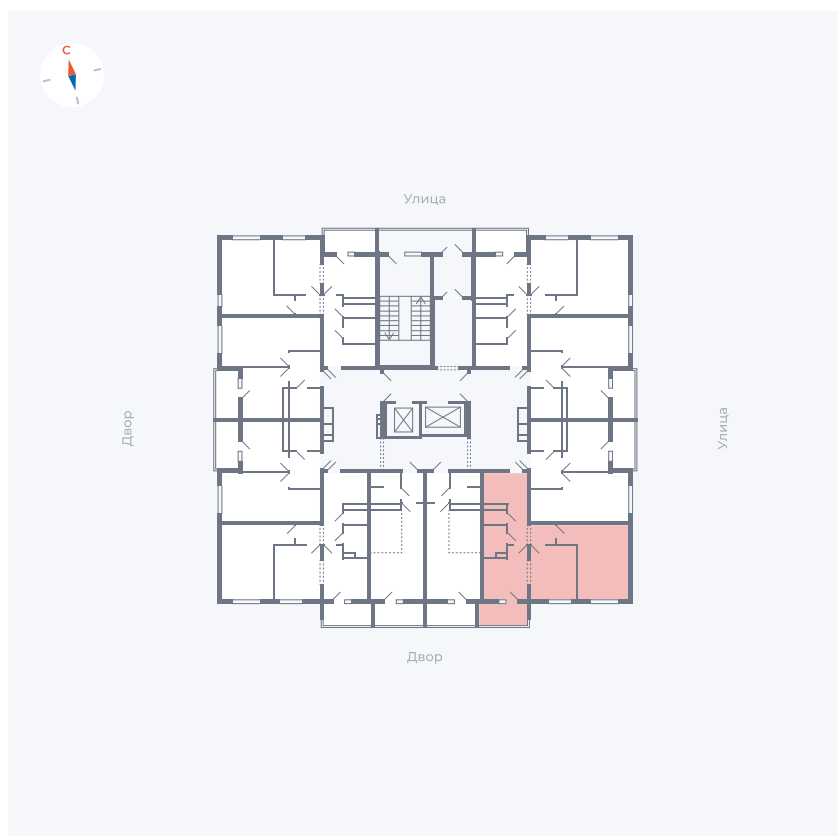

На этаже

Для заметок

Дата генерации: 07.01.2025