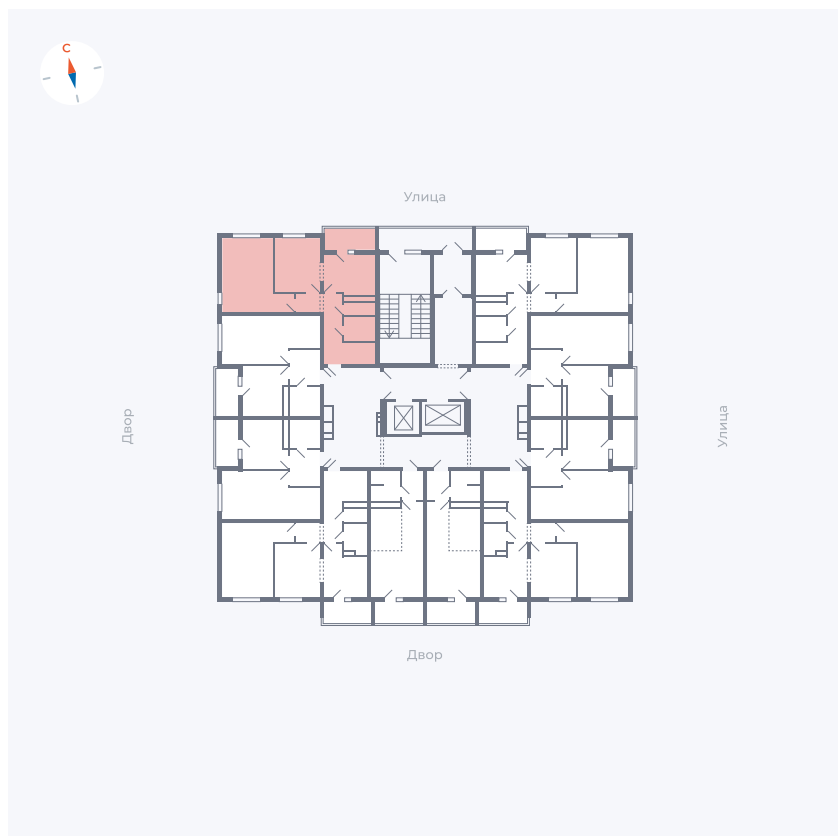

# Квартира 79

Квартал 44.2 / Дом 1 / Секция 1 / Этаж 8

Комнат	2
Площадь	49.96 м <sup>2</sup>
Срок сдачи	II кв. 2025
Вид из окна	Улица

## На этаже