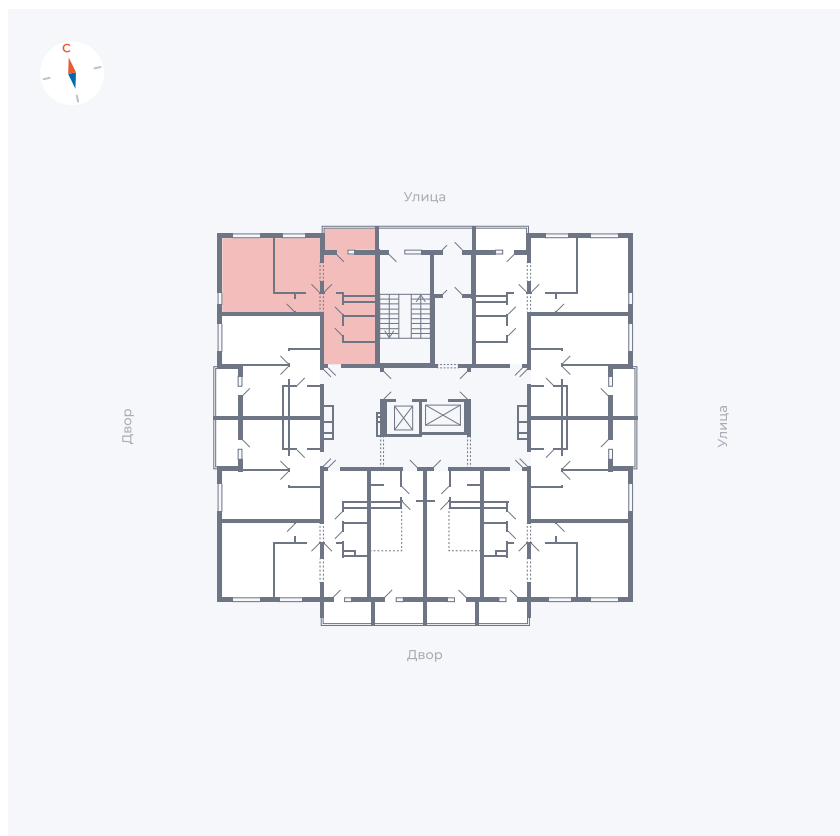

На этаже

Для заметок

Дата генерации: 04.04.2025