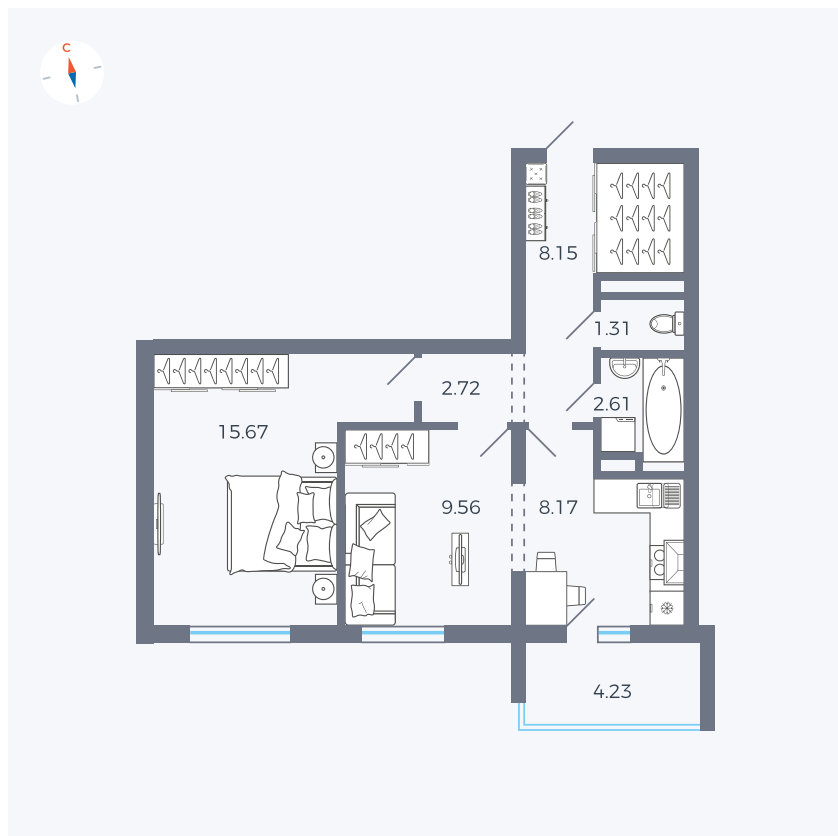

Планировка Тип 2223

Квартира 76

Квартал 44.2 / Дом 1 / Секция 1 / Этаж 8

Комнат	2
Площадь	49.6 м ²
Срок сдачи	II кв. 2025
Вид из окна	Двор

Отделка

Цена: **0 Р**

Вы можете забронировать эту квартиру, или получить консультацию позвонив по номеру