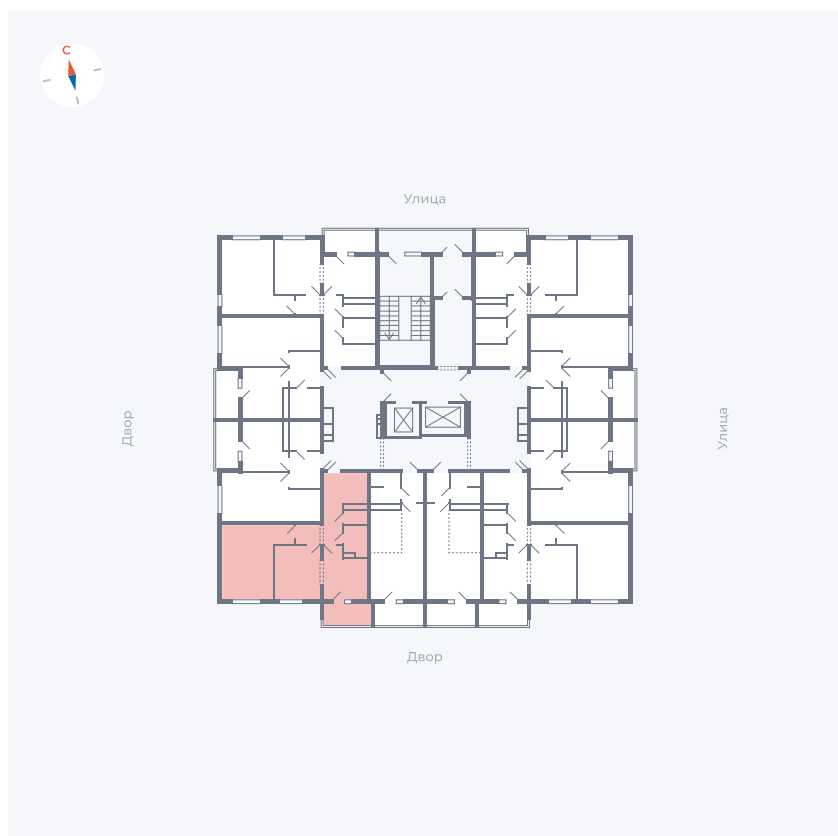

На этаже

Для заметок

Дата генерации: 23.01.2025