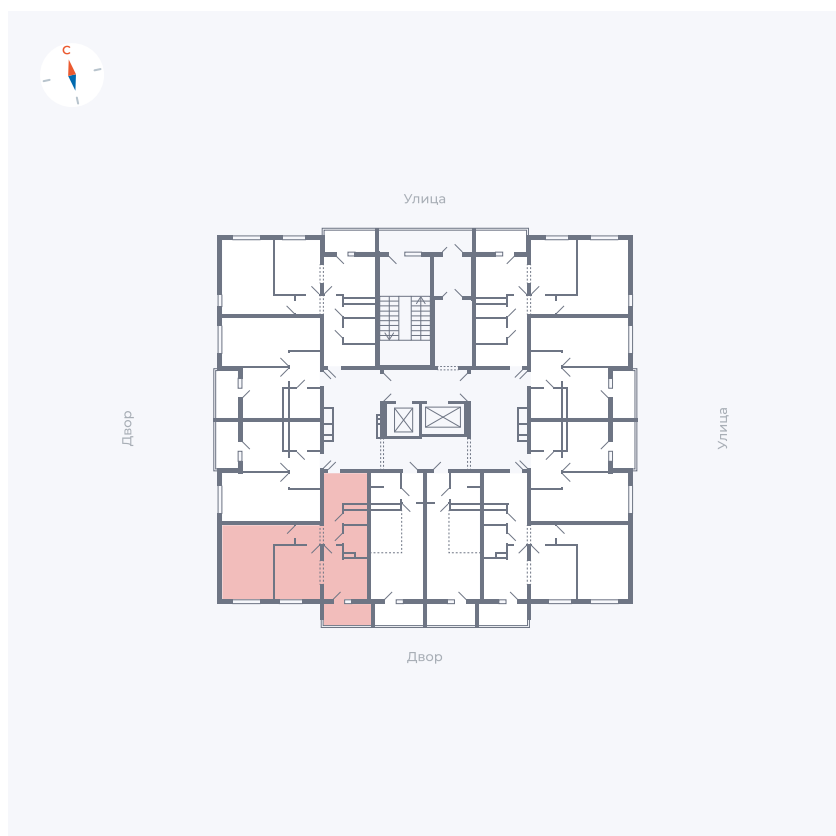

# Квартира 76

Квартал 44.2 / Дом 1 / Секция 1 / Этаж 8

Комнат	2
Площадь	49.6 м <sup>2</sup>
Срок сдачи	II кв. 2025
Вид из окна	Двор

## На этаже