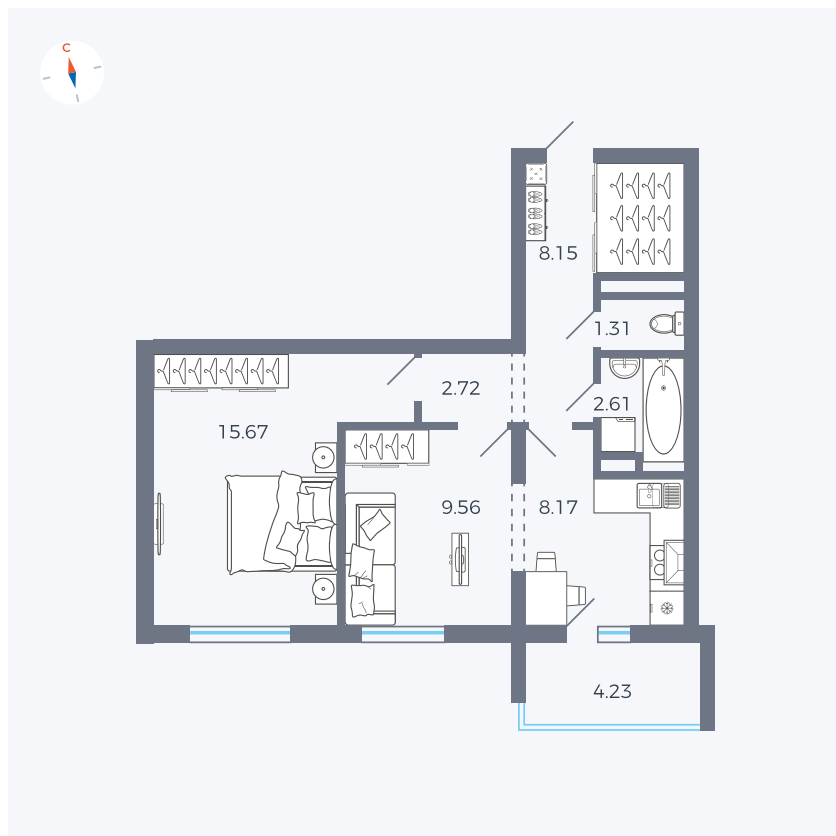

Планировка Тип 2223

# Квартира 76

Квартал 44.2 / Дом 1 / Секция 1 / Этаж 8

Комнат	2
Площадь	49.6 м <sup>2</sup>
Срок сдачи	II кв. 2025
Вид из окна	Двор