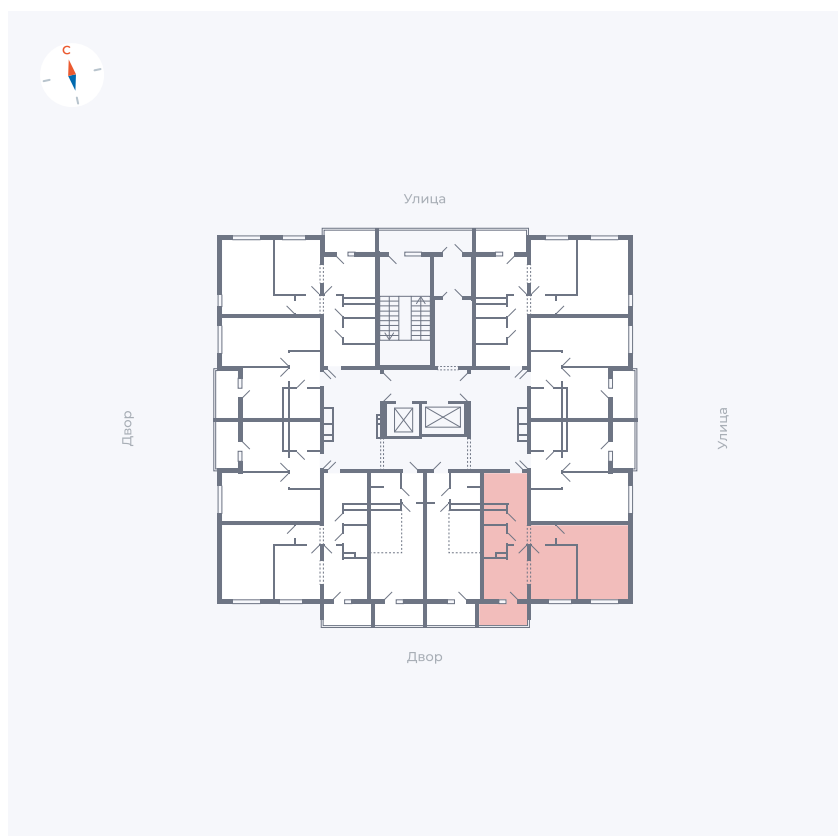

На этаже

Для заметок

Дата генерации: 18.12.2024