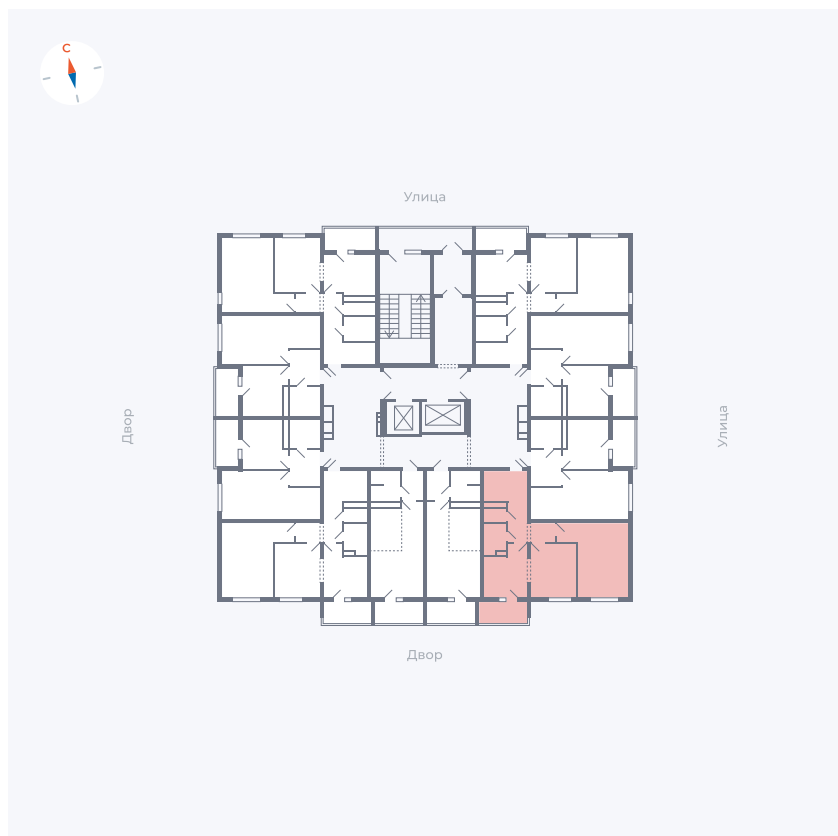

На этаже

Для заметок

Дата генерации: 23.01.2025