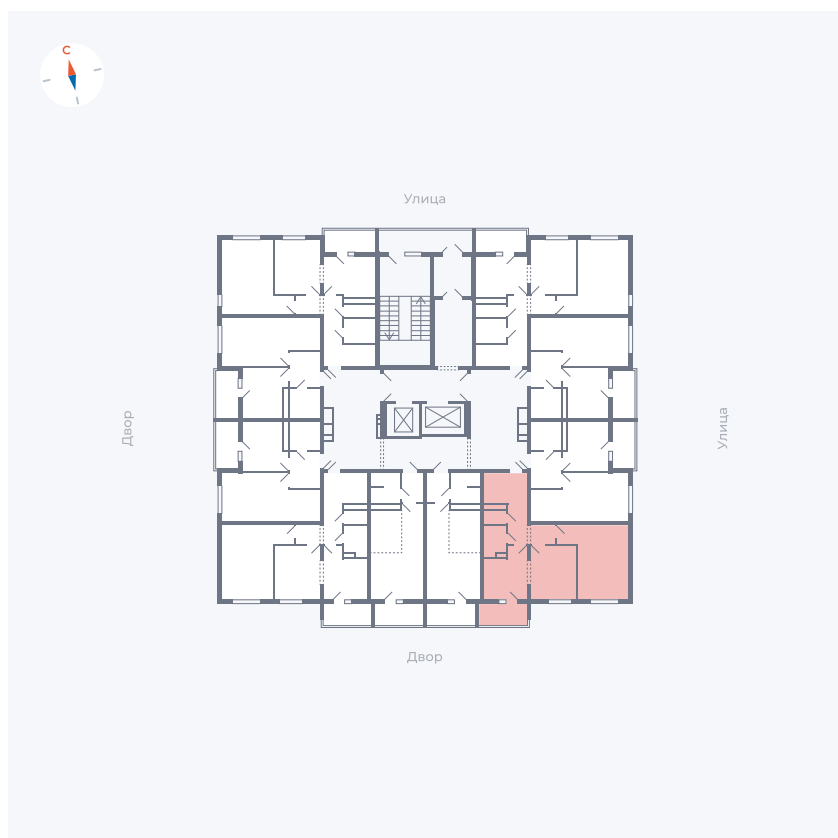

На этаже

Для заметок

Дата генерации: 16.10.2024